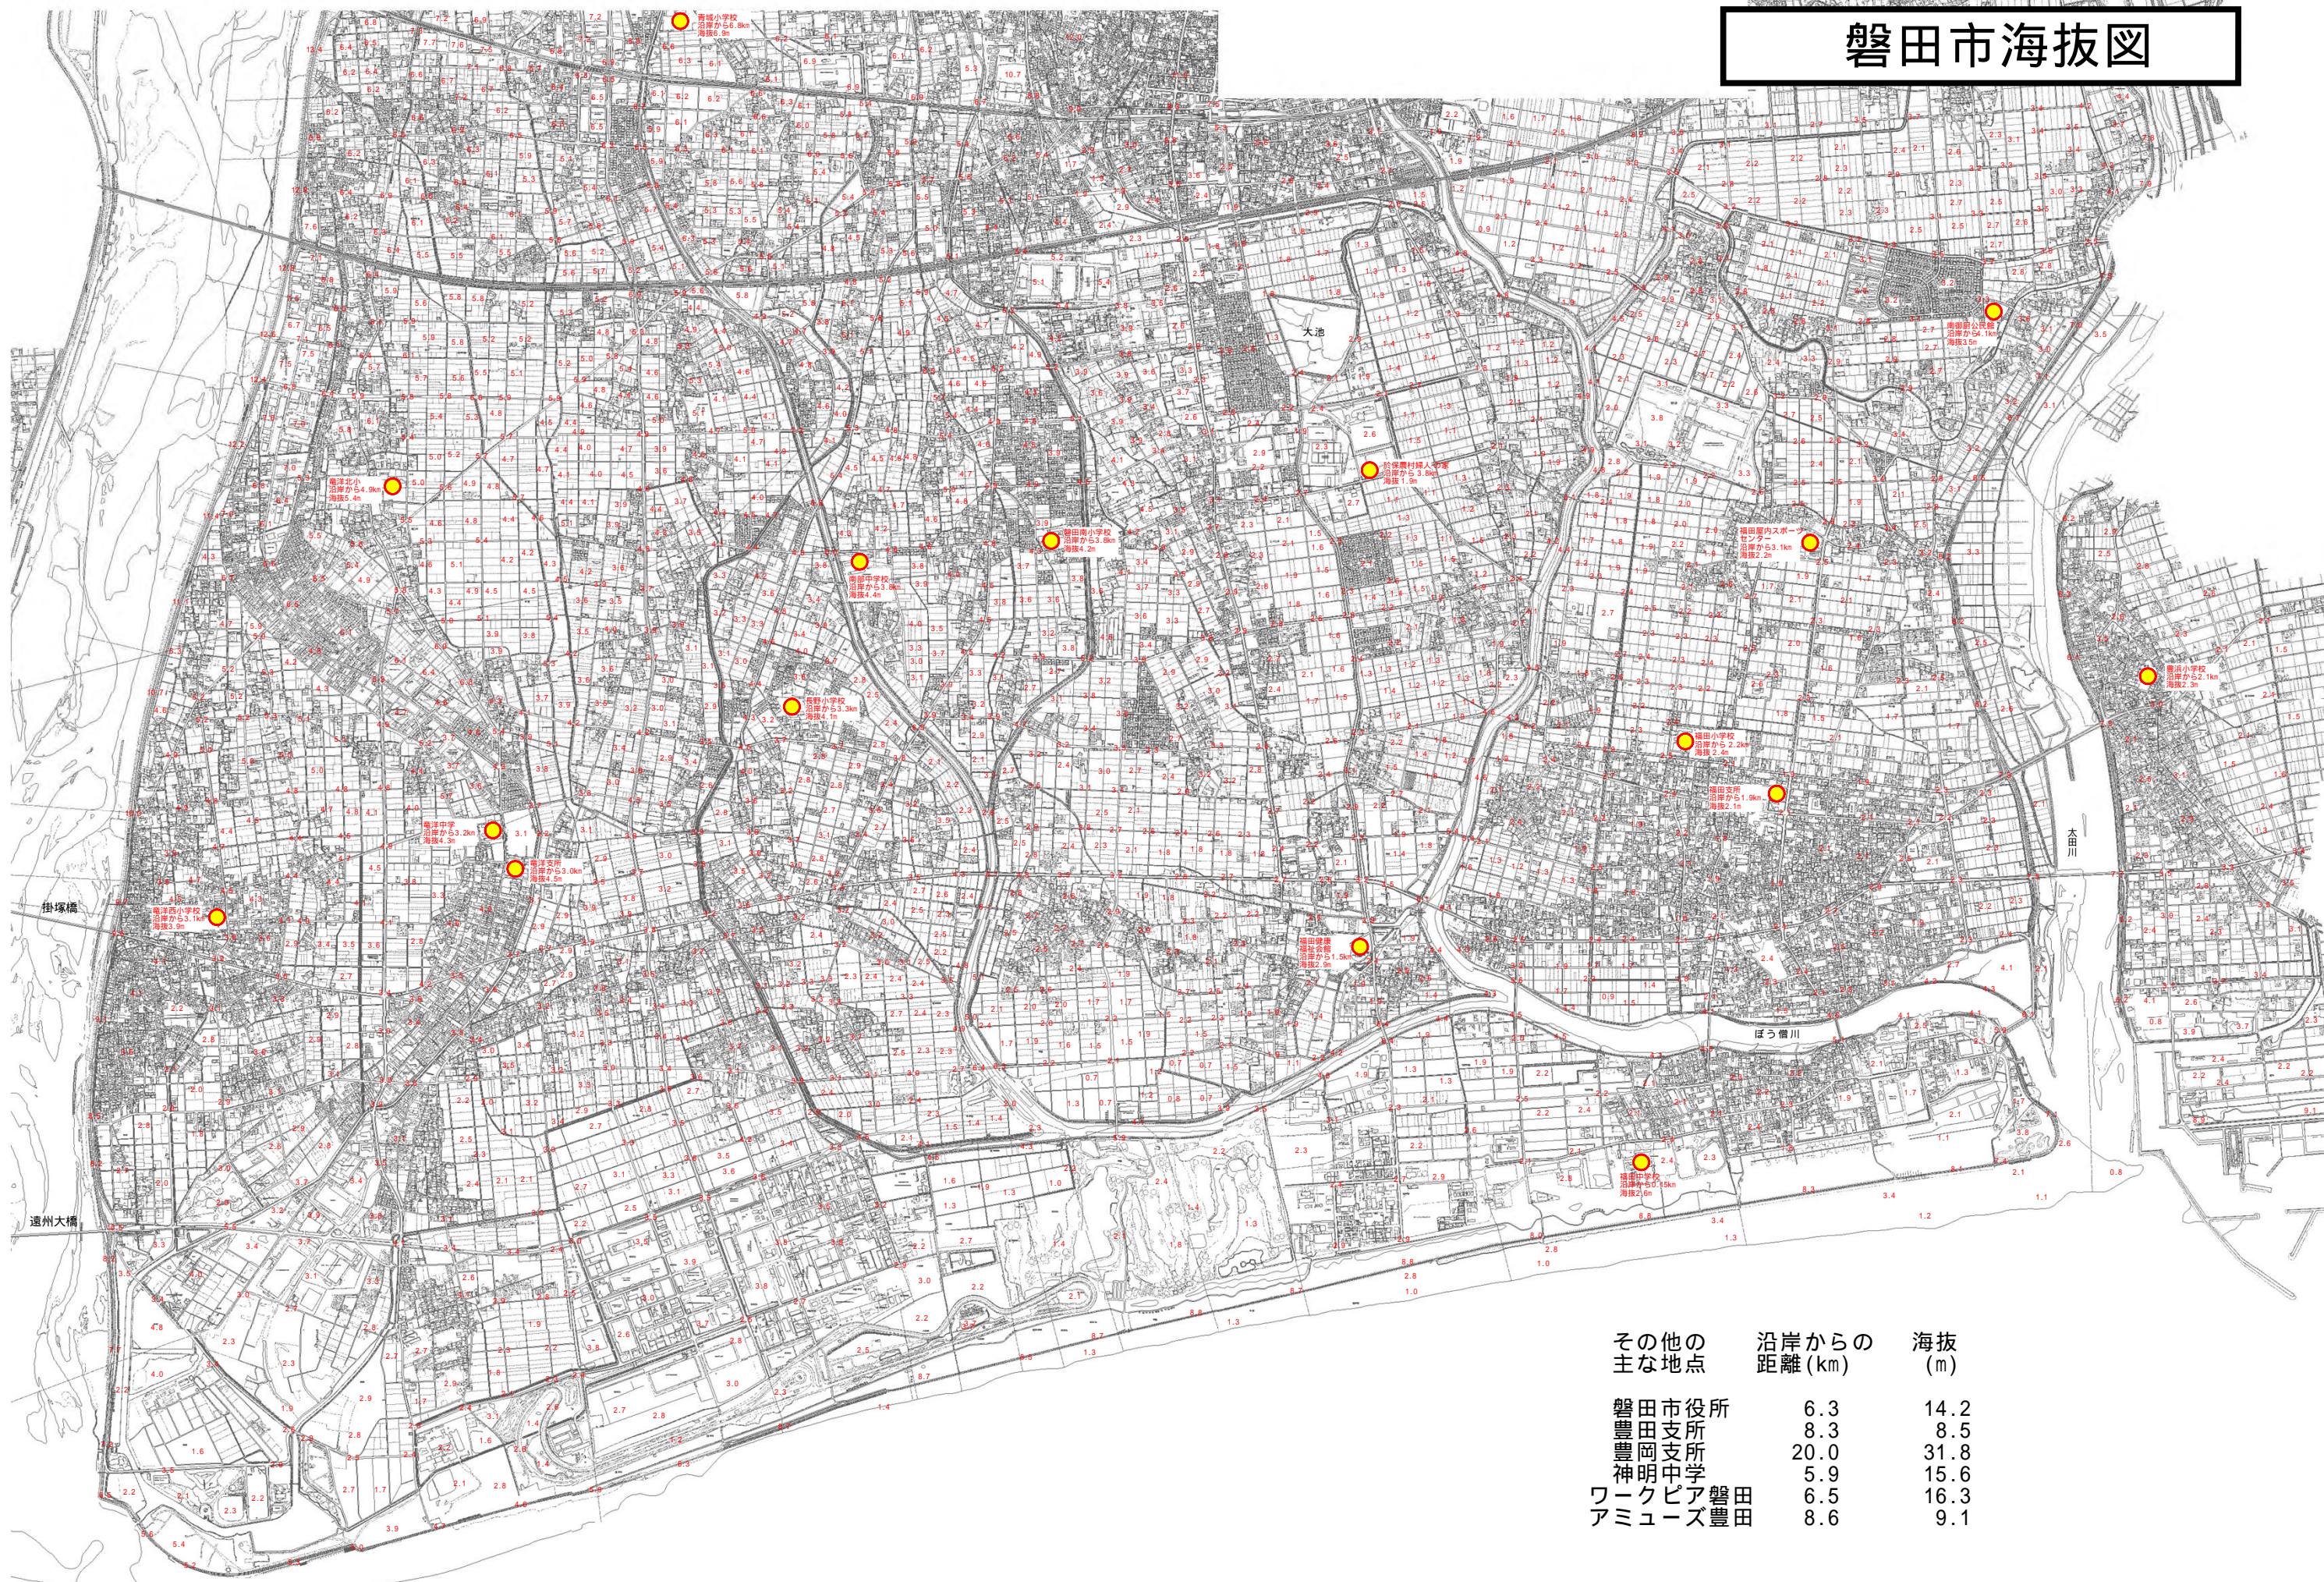

磐田市海拔図

その他の 主な地点	沿岸からの 距離 (km)	海拔 (m)
磐田市役所	6.3	14.2
豊田支所	8.3	8.5
豊岡支所	20.0	31.8
神明中学	5.9	15.6
ワークピア磐田	6.5	16.3
アミューズ豊田	8.6	9.1