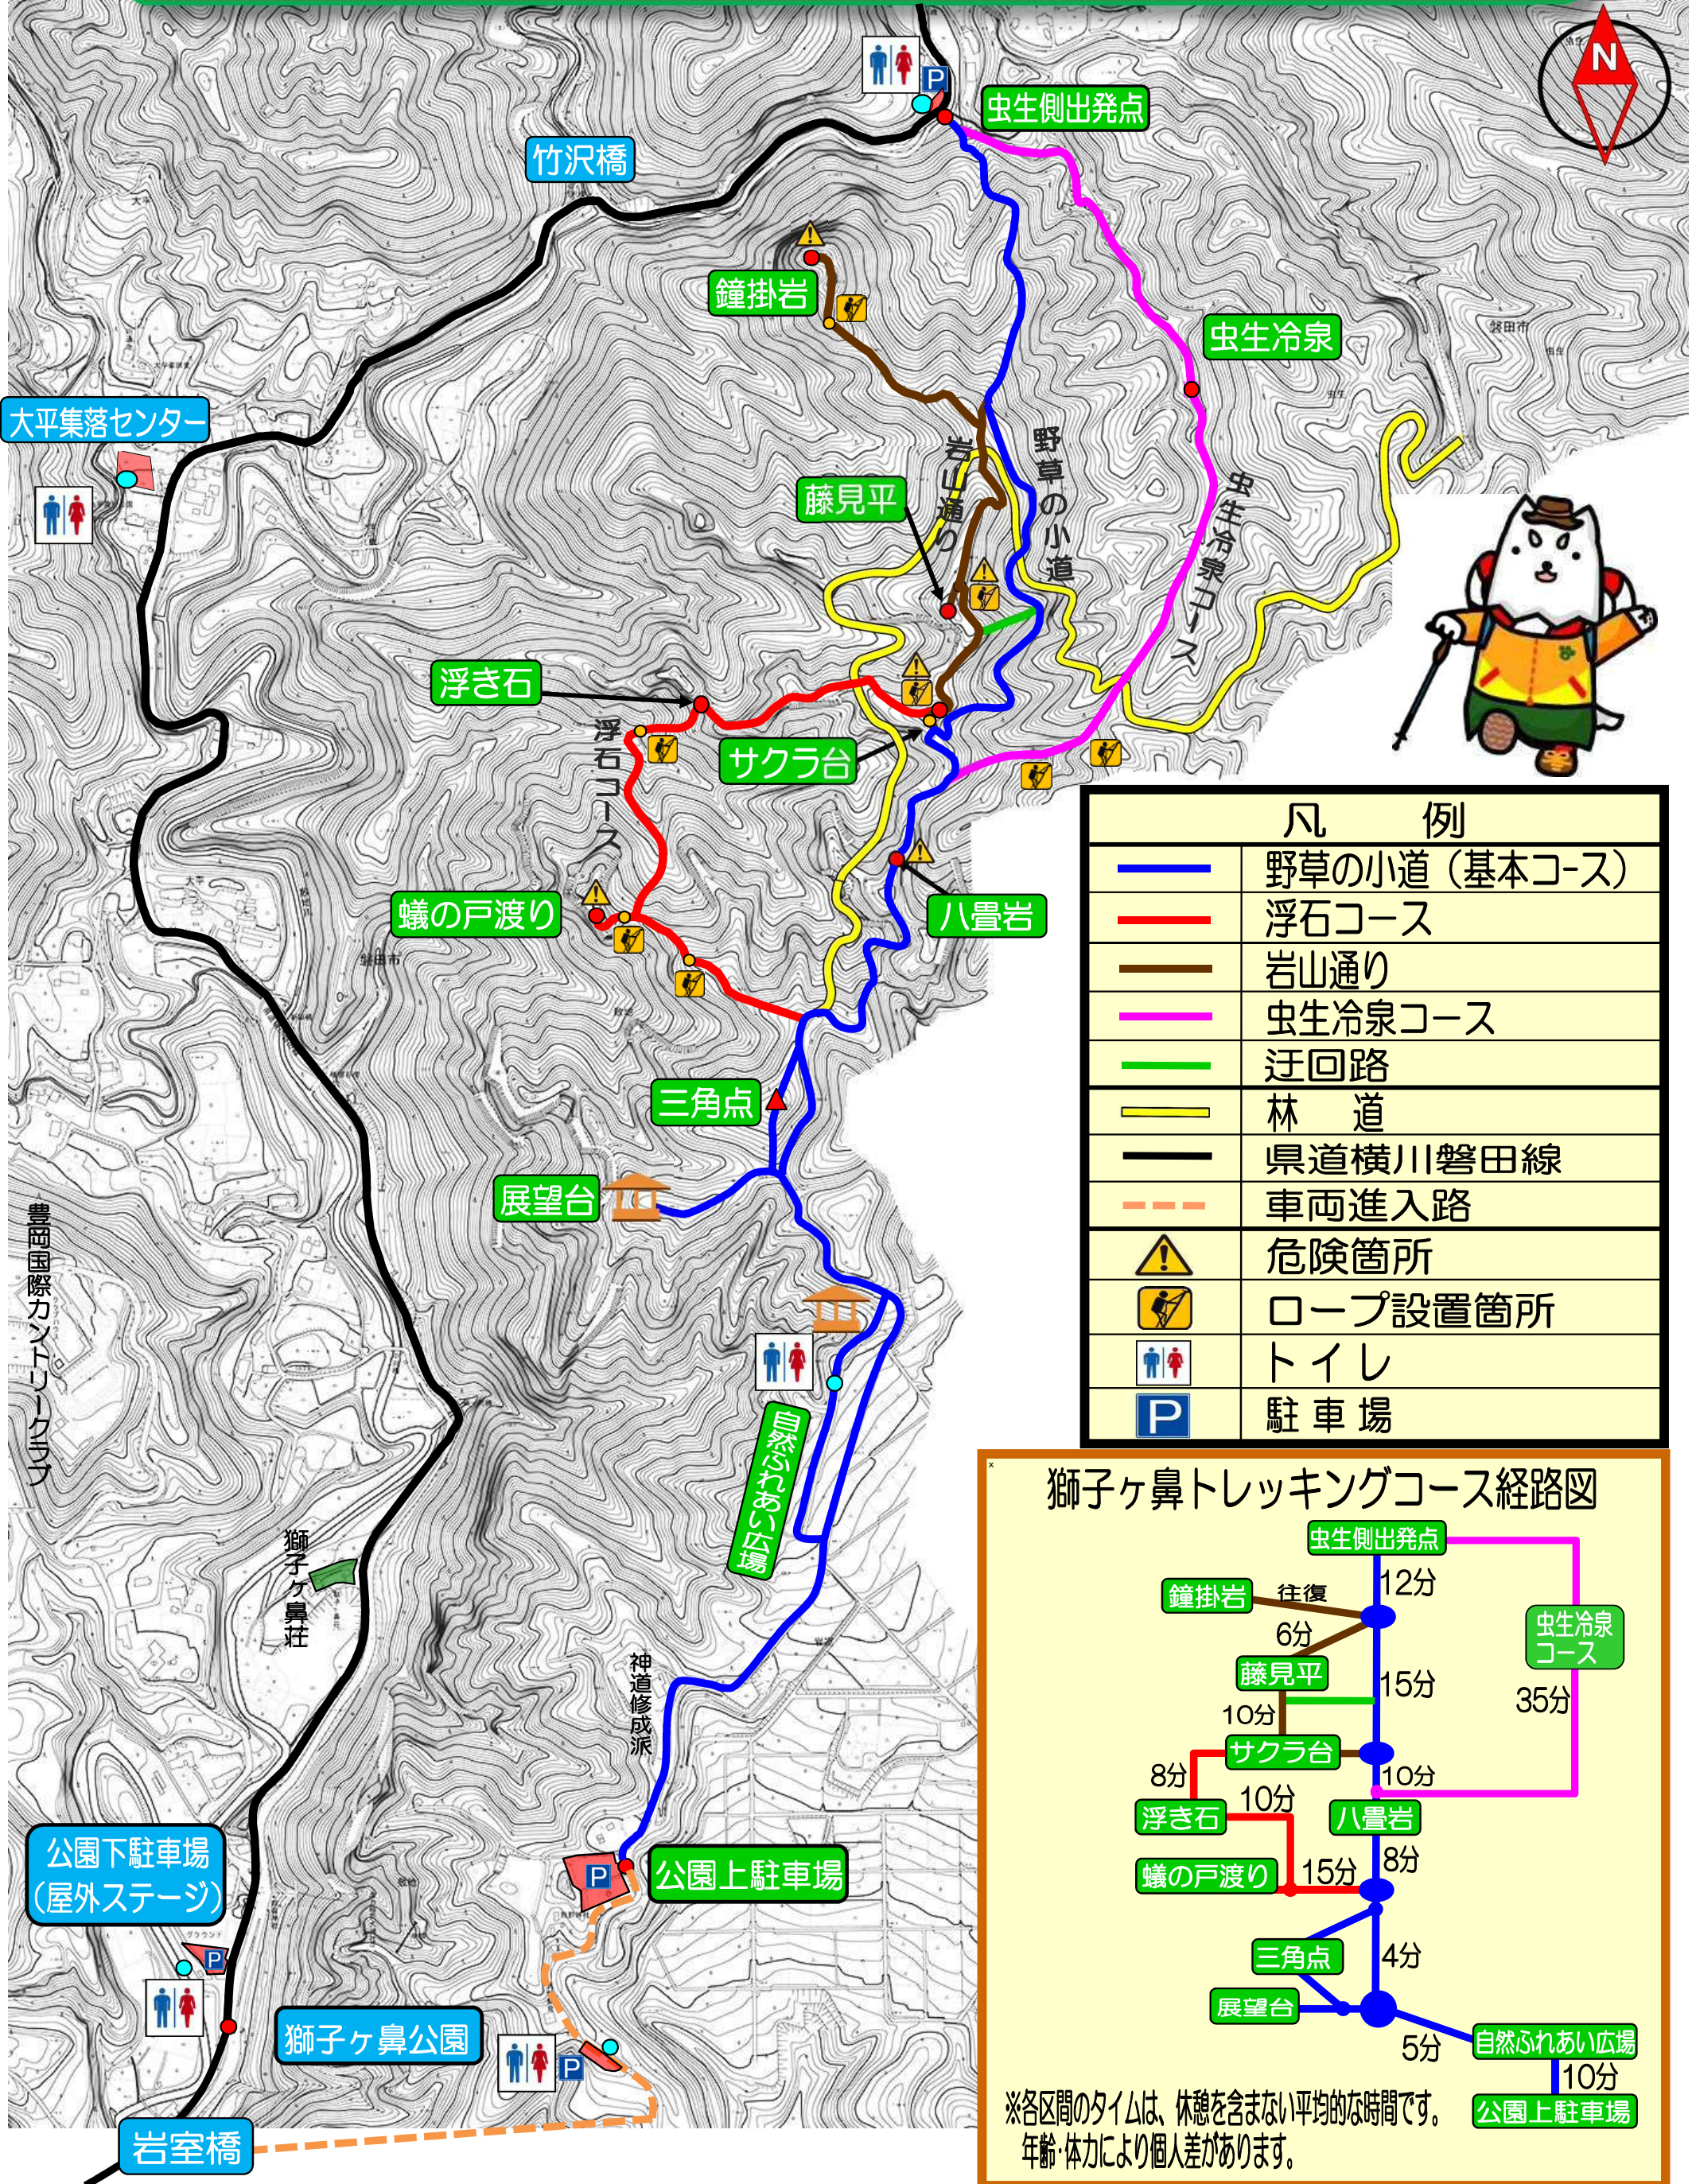

獅子ヶ鼻トレッキングコースマップ

凡 例	
	野草の小道 (基本コース)
	浮石コース
	岩山通り
	虫生冷泉コース
	迂回路
	林 道
	県道横川磐田線
	車両進入路
	危険箇所
	ロープ設置箇所
	トイレ
	駐車場