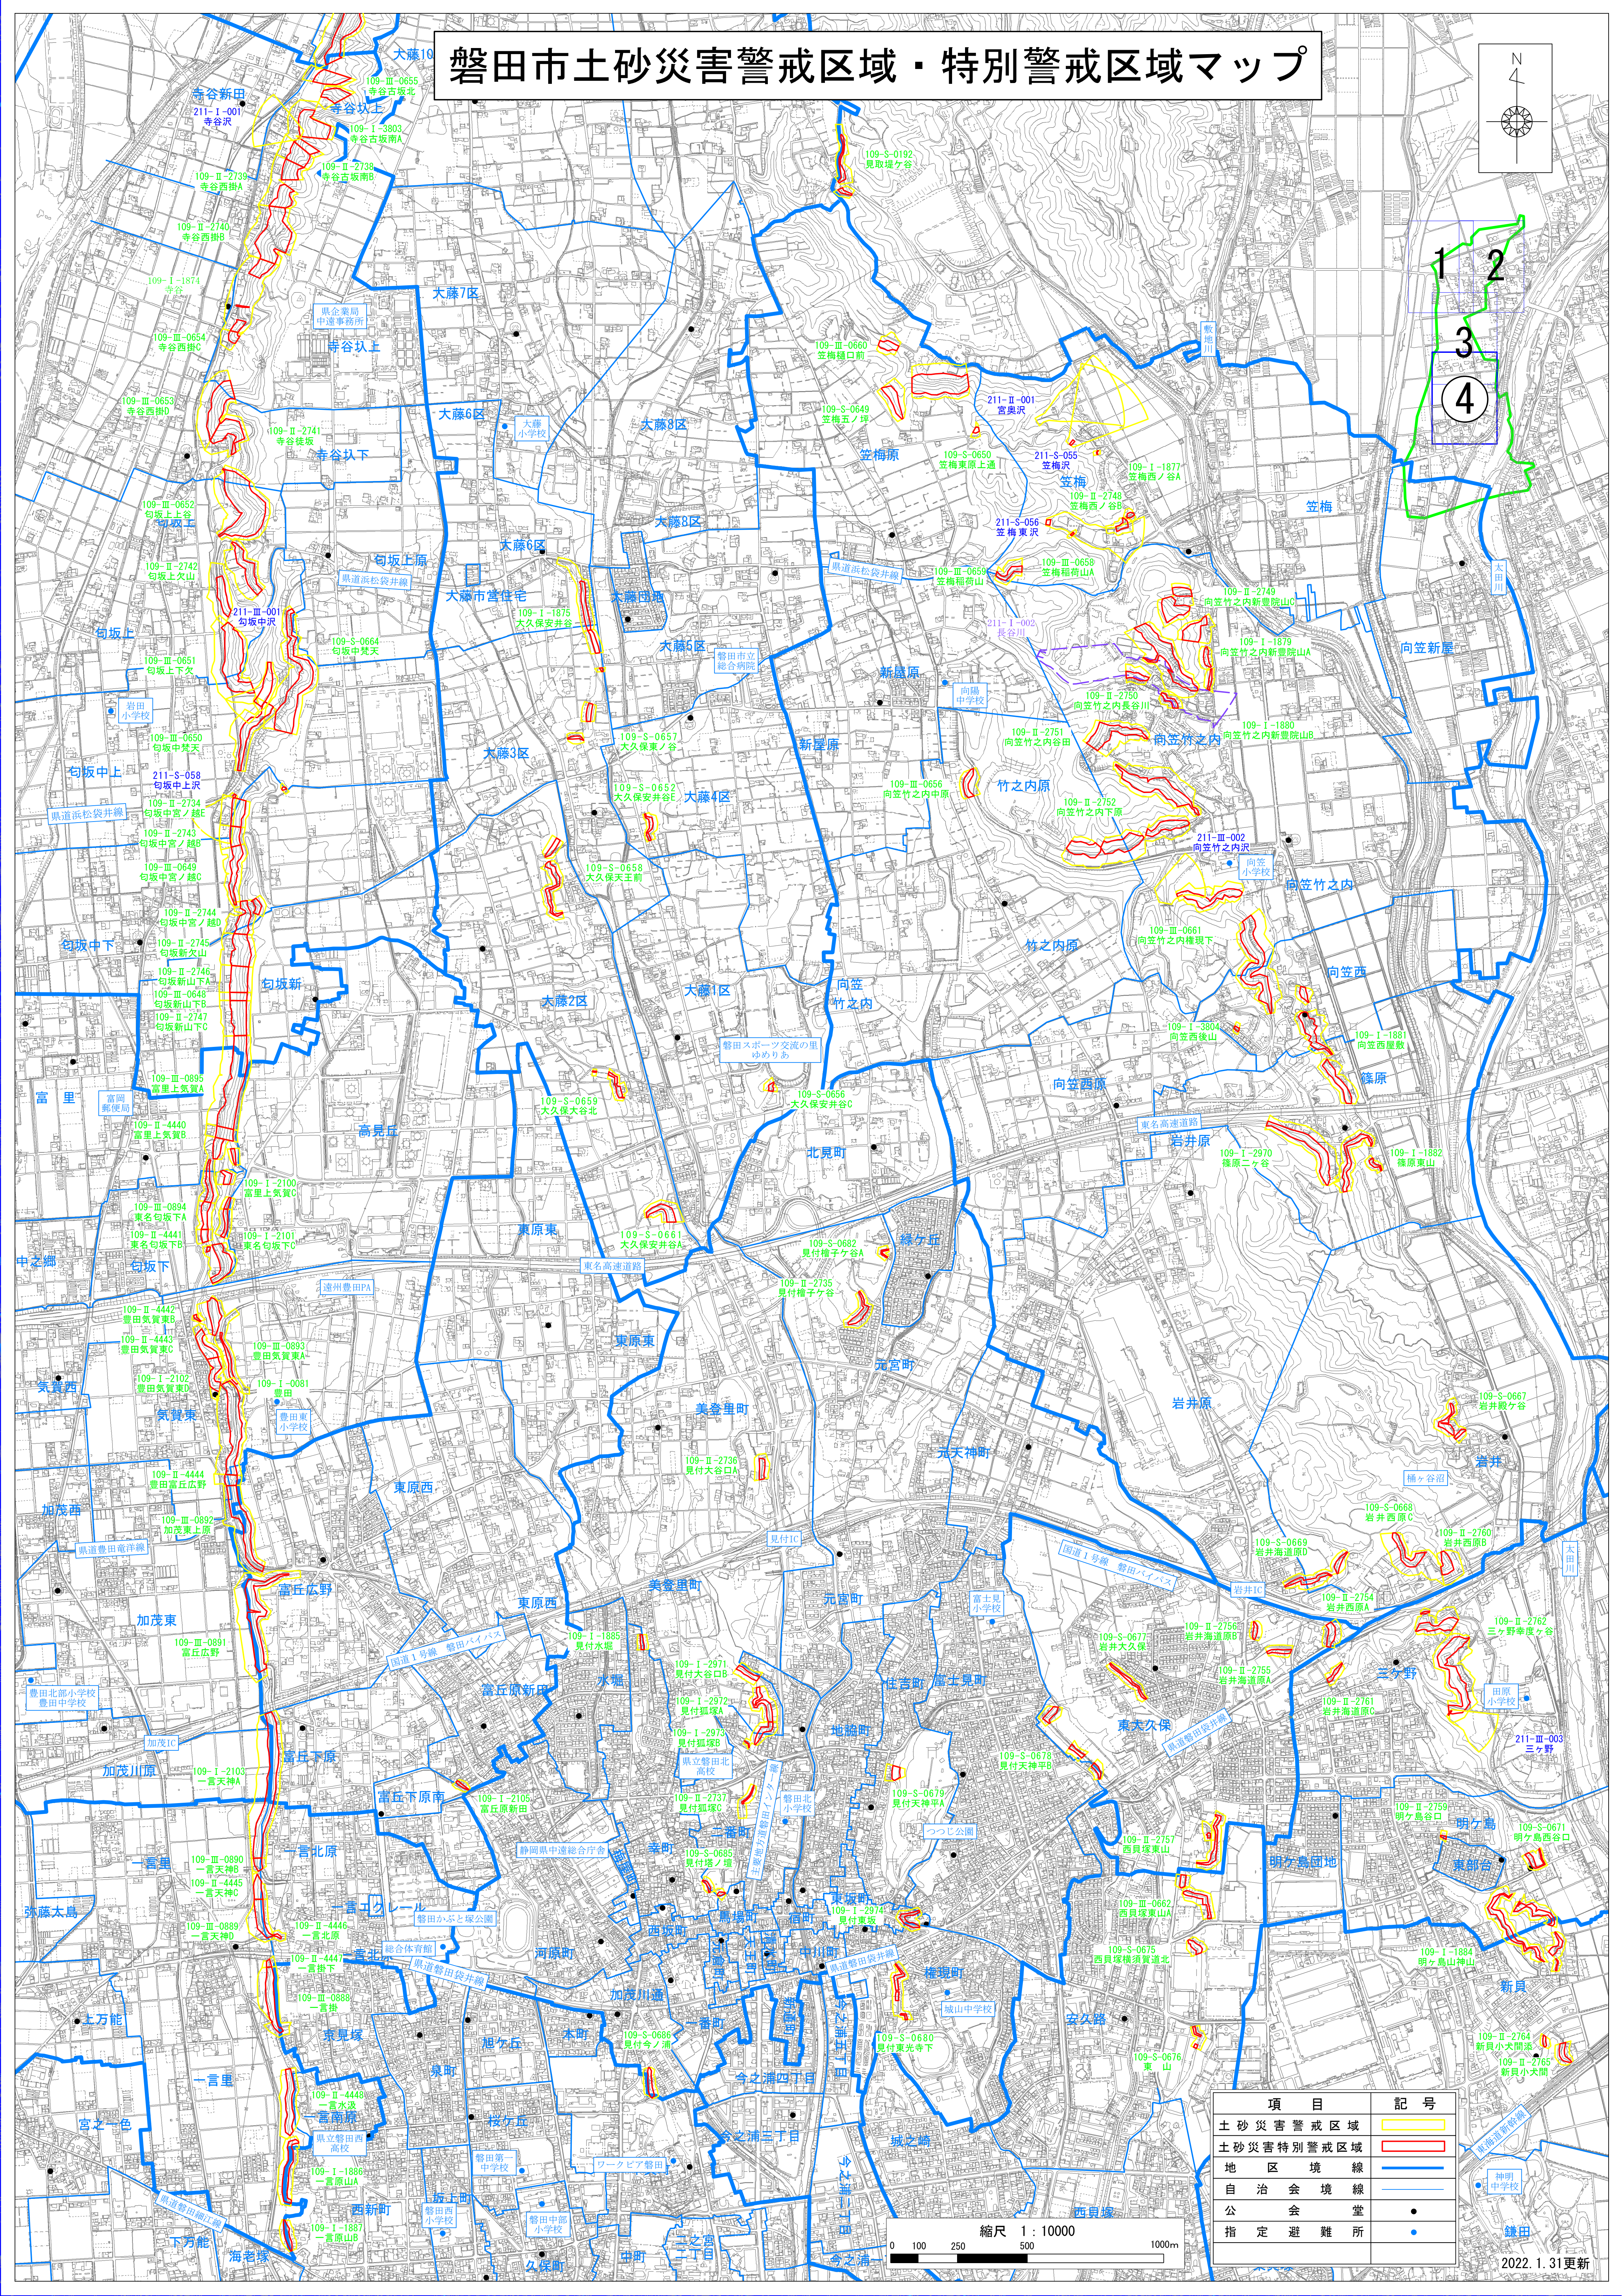

磐田市土砂災害警戒区域・特別警戒区域マップ

項目	記号
土砂災害警戒区域	
土砂災害特別警戒区域	
地区境線	
自治会境線	
公会堂	
指定避難所	

縮尺 1 : 10000
0 100 250 500 1000m