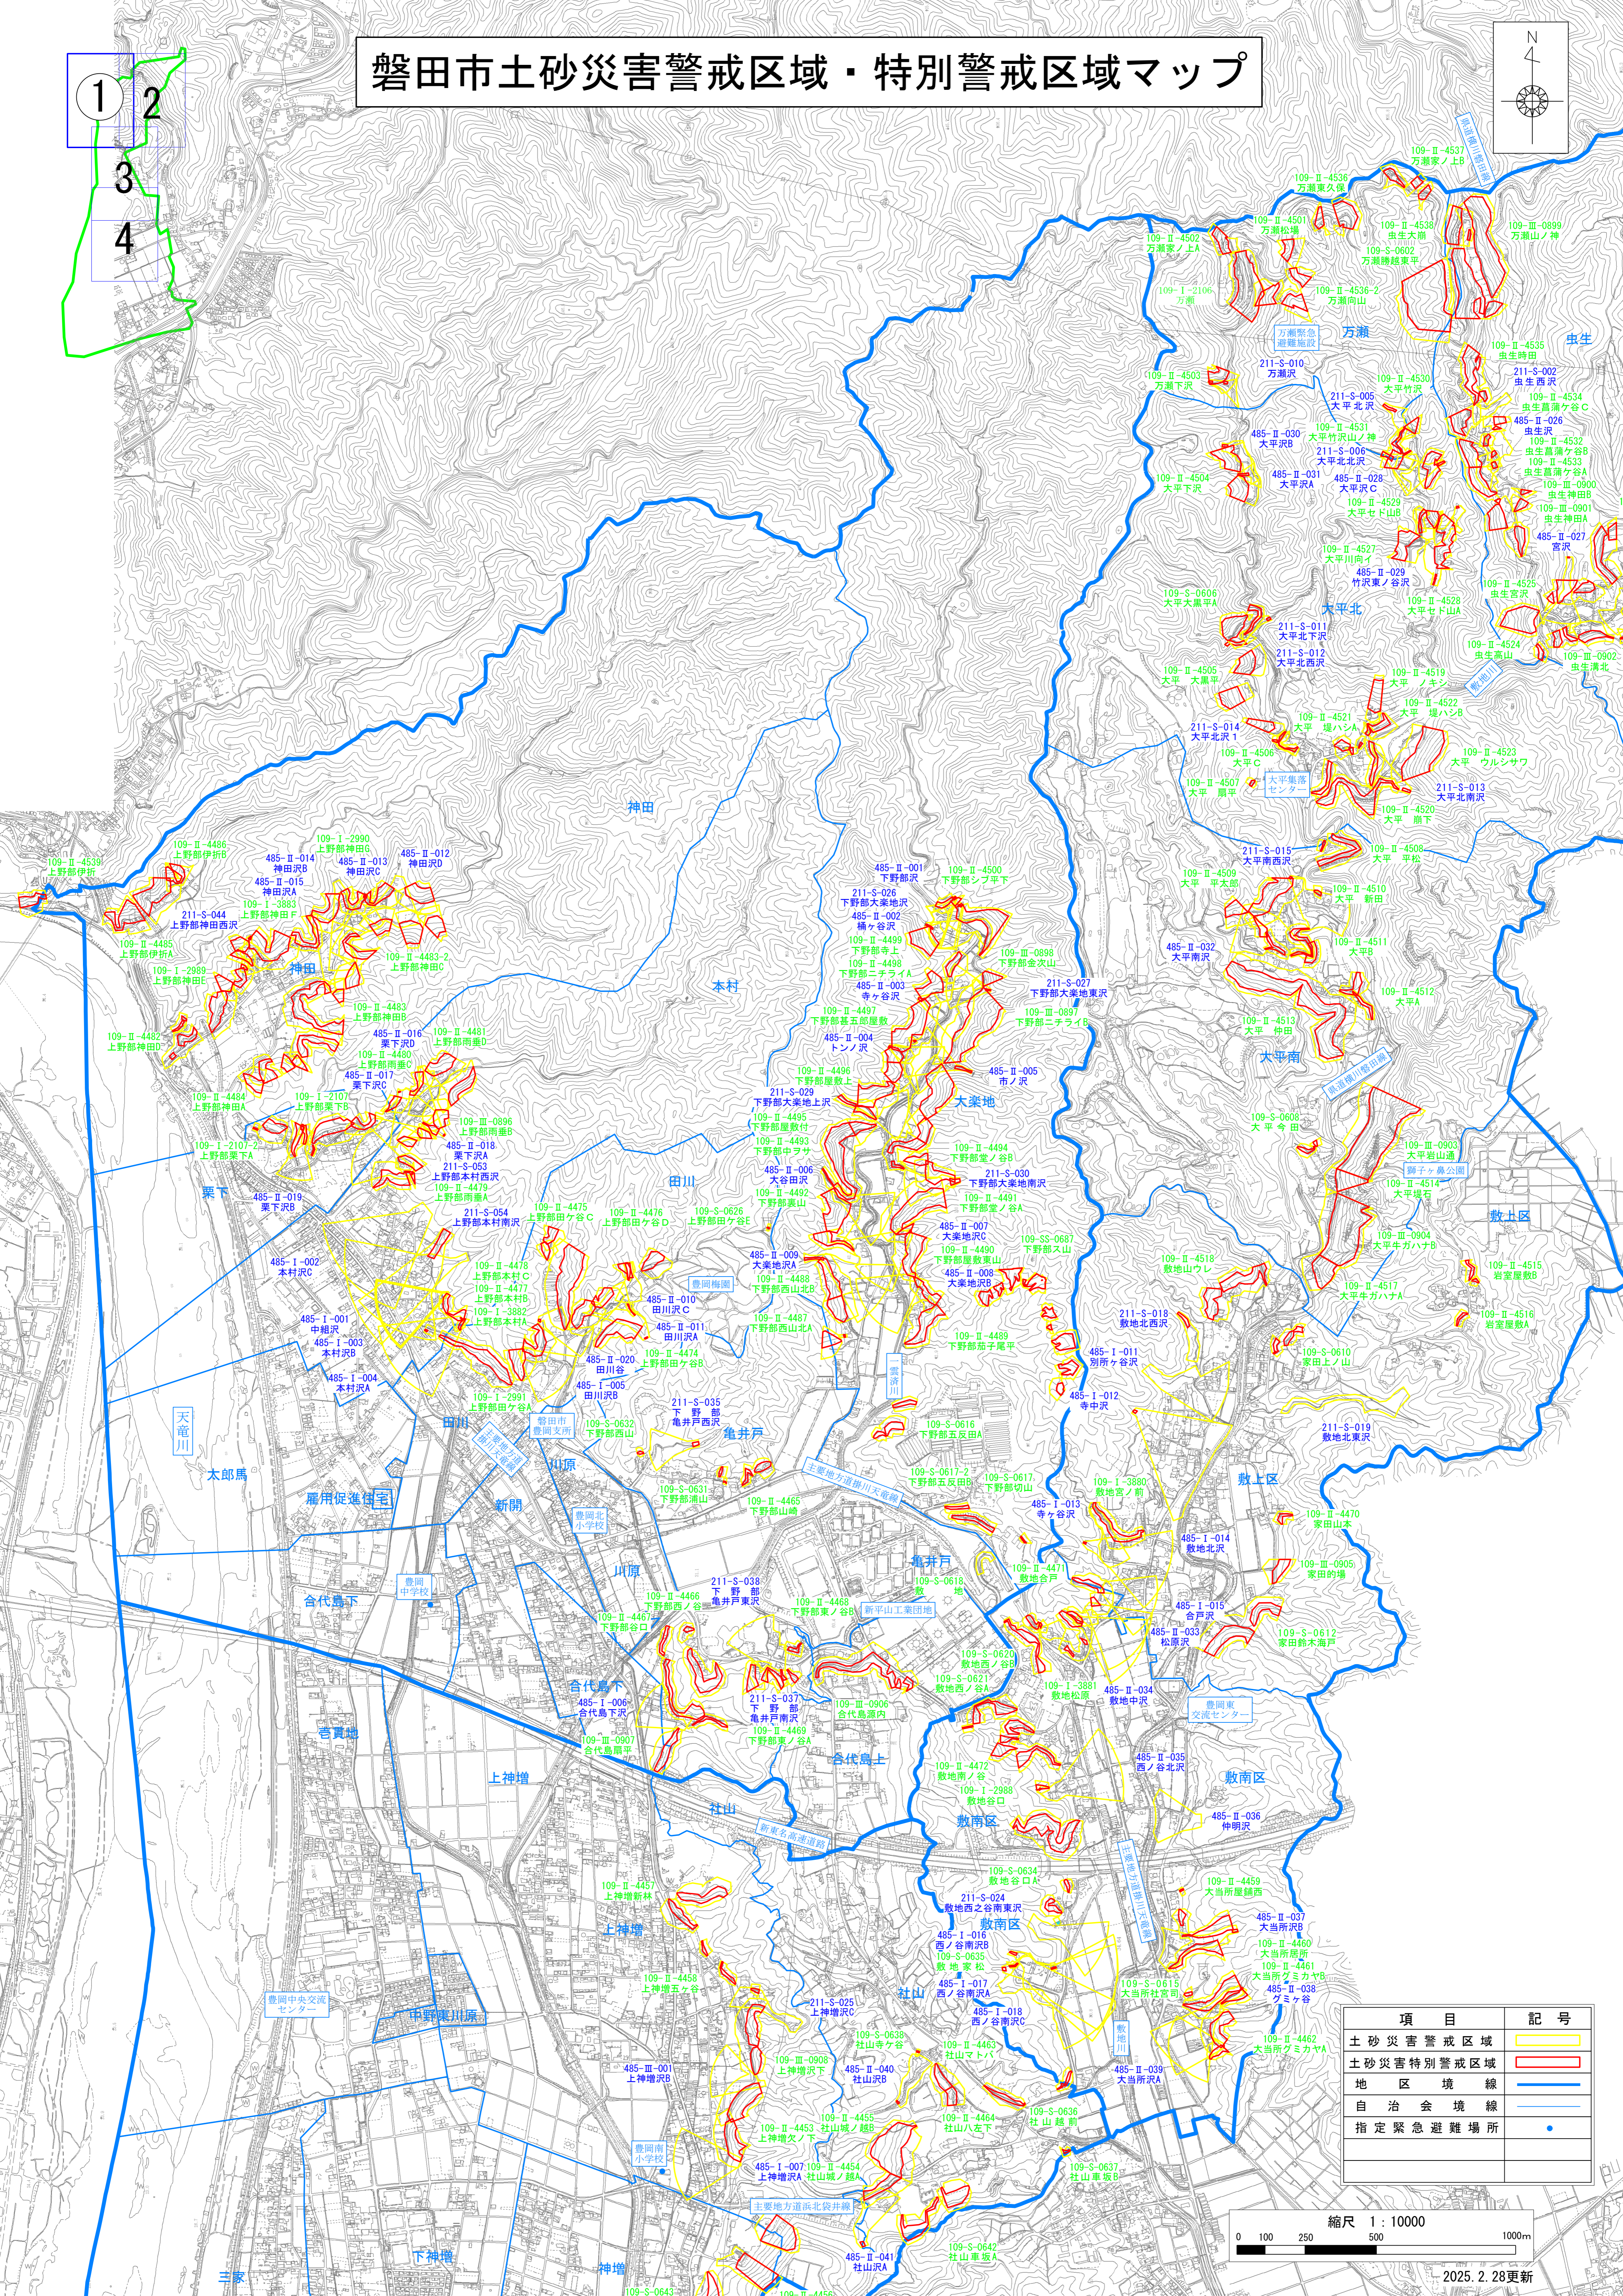

磐田市土砂災害警戒区域・特別警戒区域マップ

項目	記号
土砂災害警戒区域	
土砂災害特別警戒区域	
地区境線	
自治会境線	
指定緊急避難場所	

縮尺 1:10000
0 100 250 500 1000m