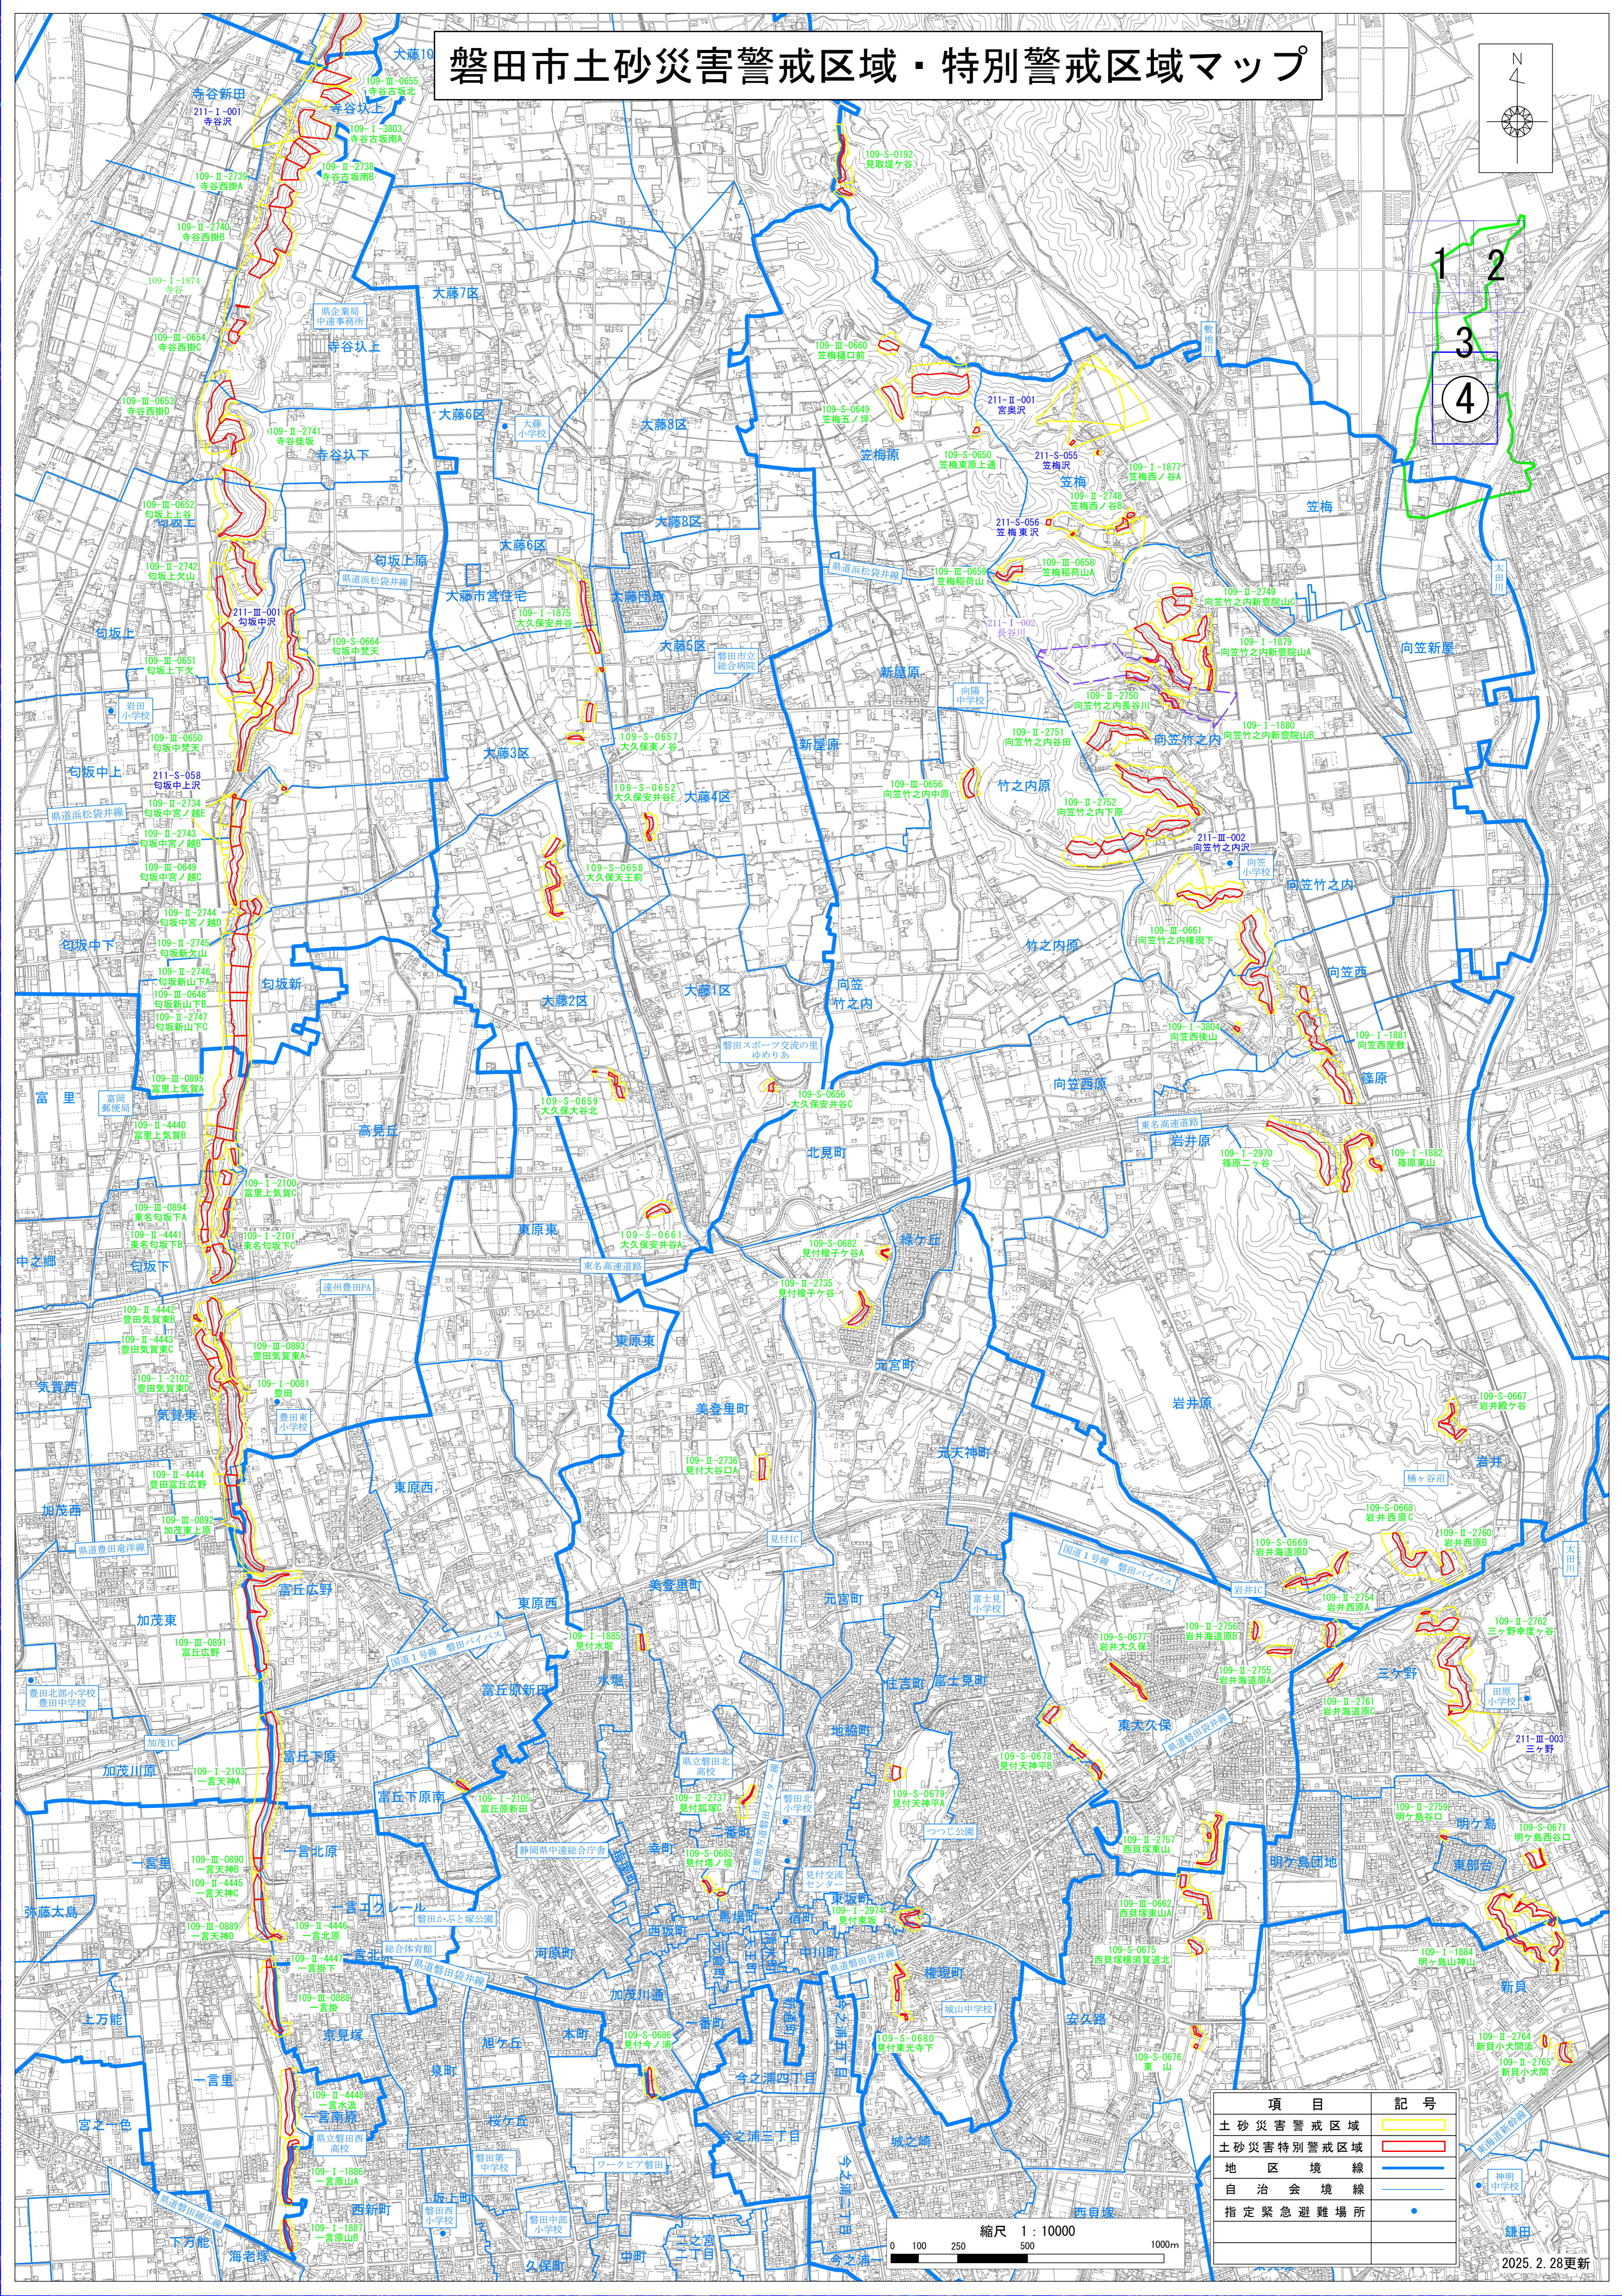

磐田市土砂災害警戒区域・特別警戒区域マップ

項目	記号
土砂災害警戒区域	
土砂災害特別警戒区域	
地区境線	
自治会境線	
指定緊急避難場所	

縮尺 1 : 10000
0 100 250 500 1000m