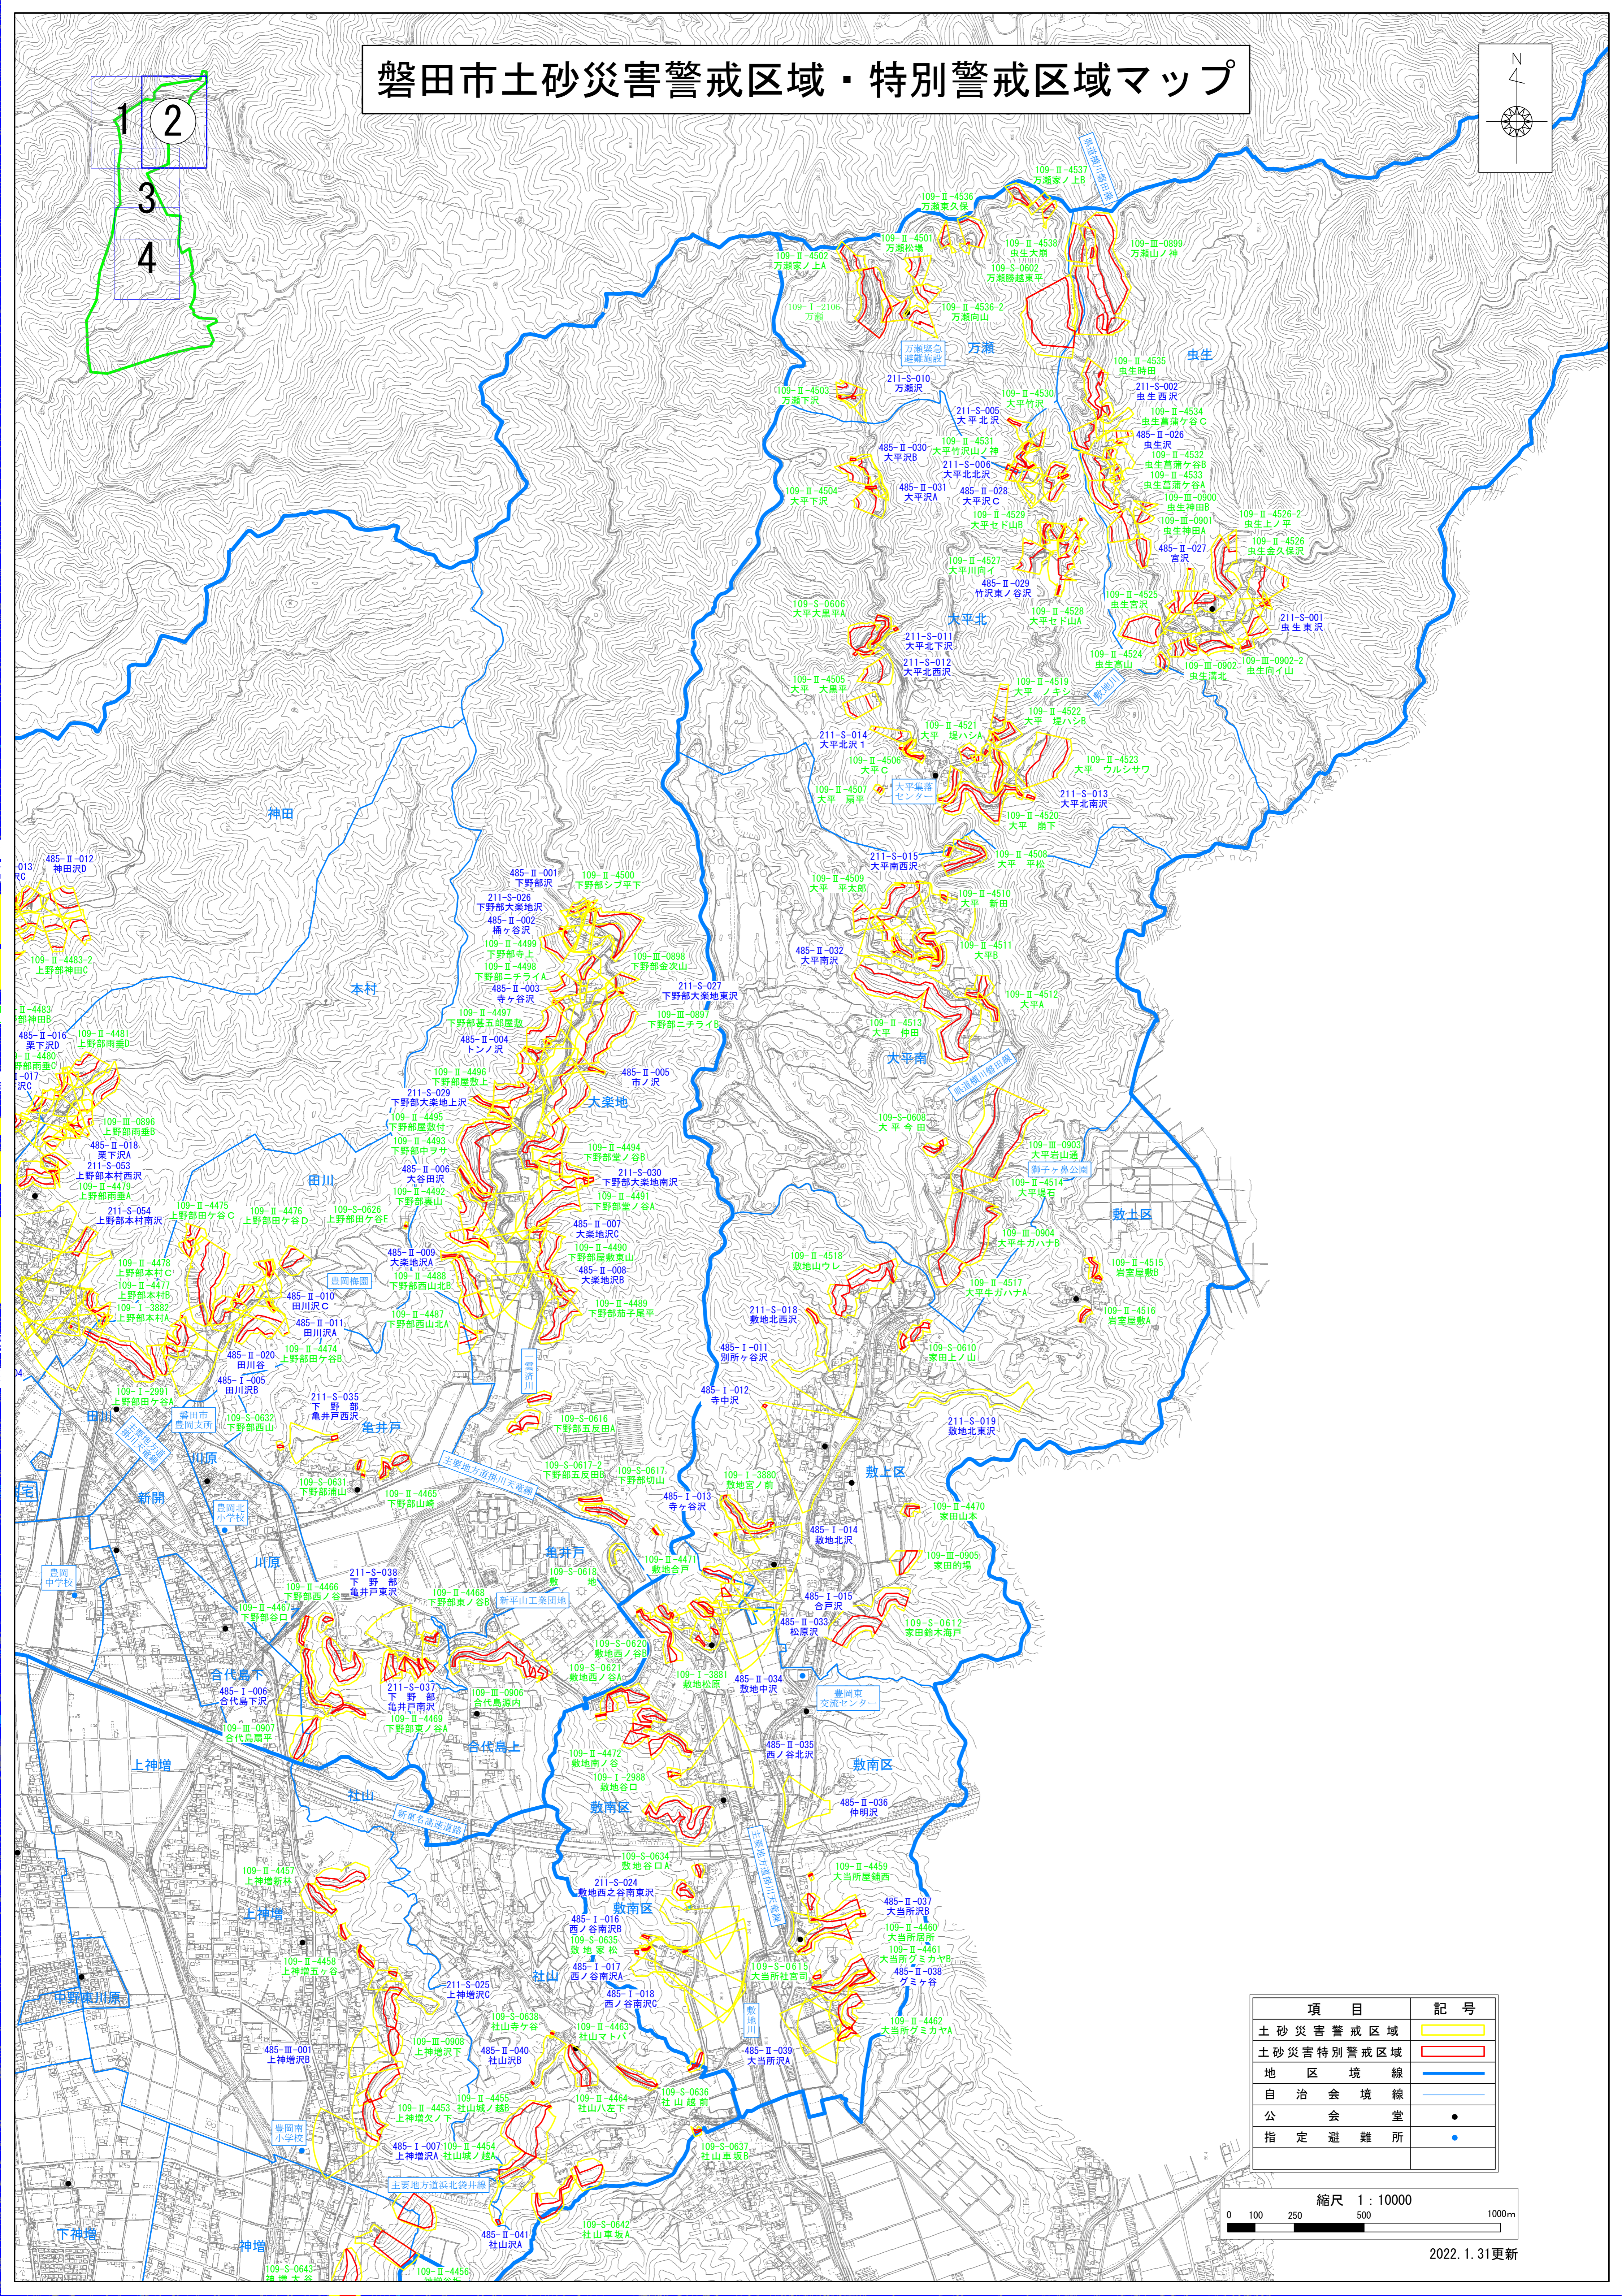

磐田市土砂災害警戒区域・特別警戒区域マップ

項目	記号
土砂災害警戒区域	
土砂災害特別警戒区域	
地区境界線	
自治会境	
公会堂	
指定避難所	

2022. 1. 31更新