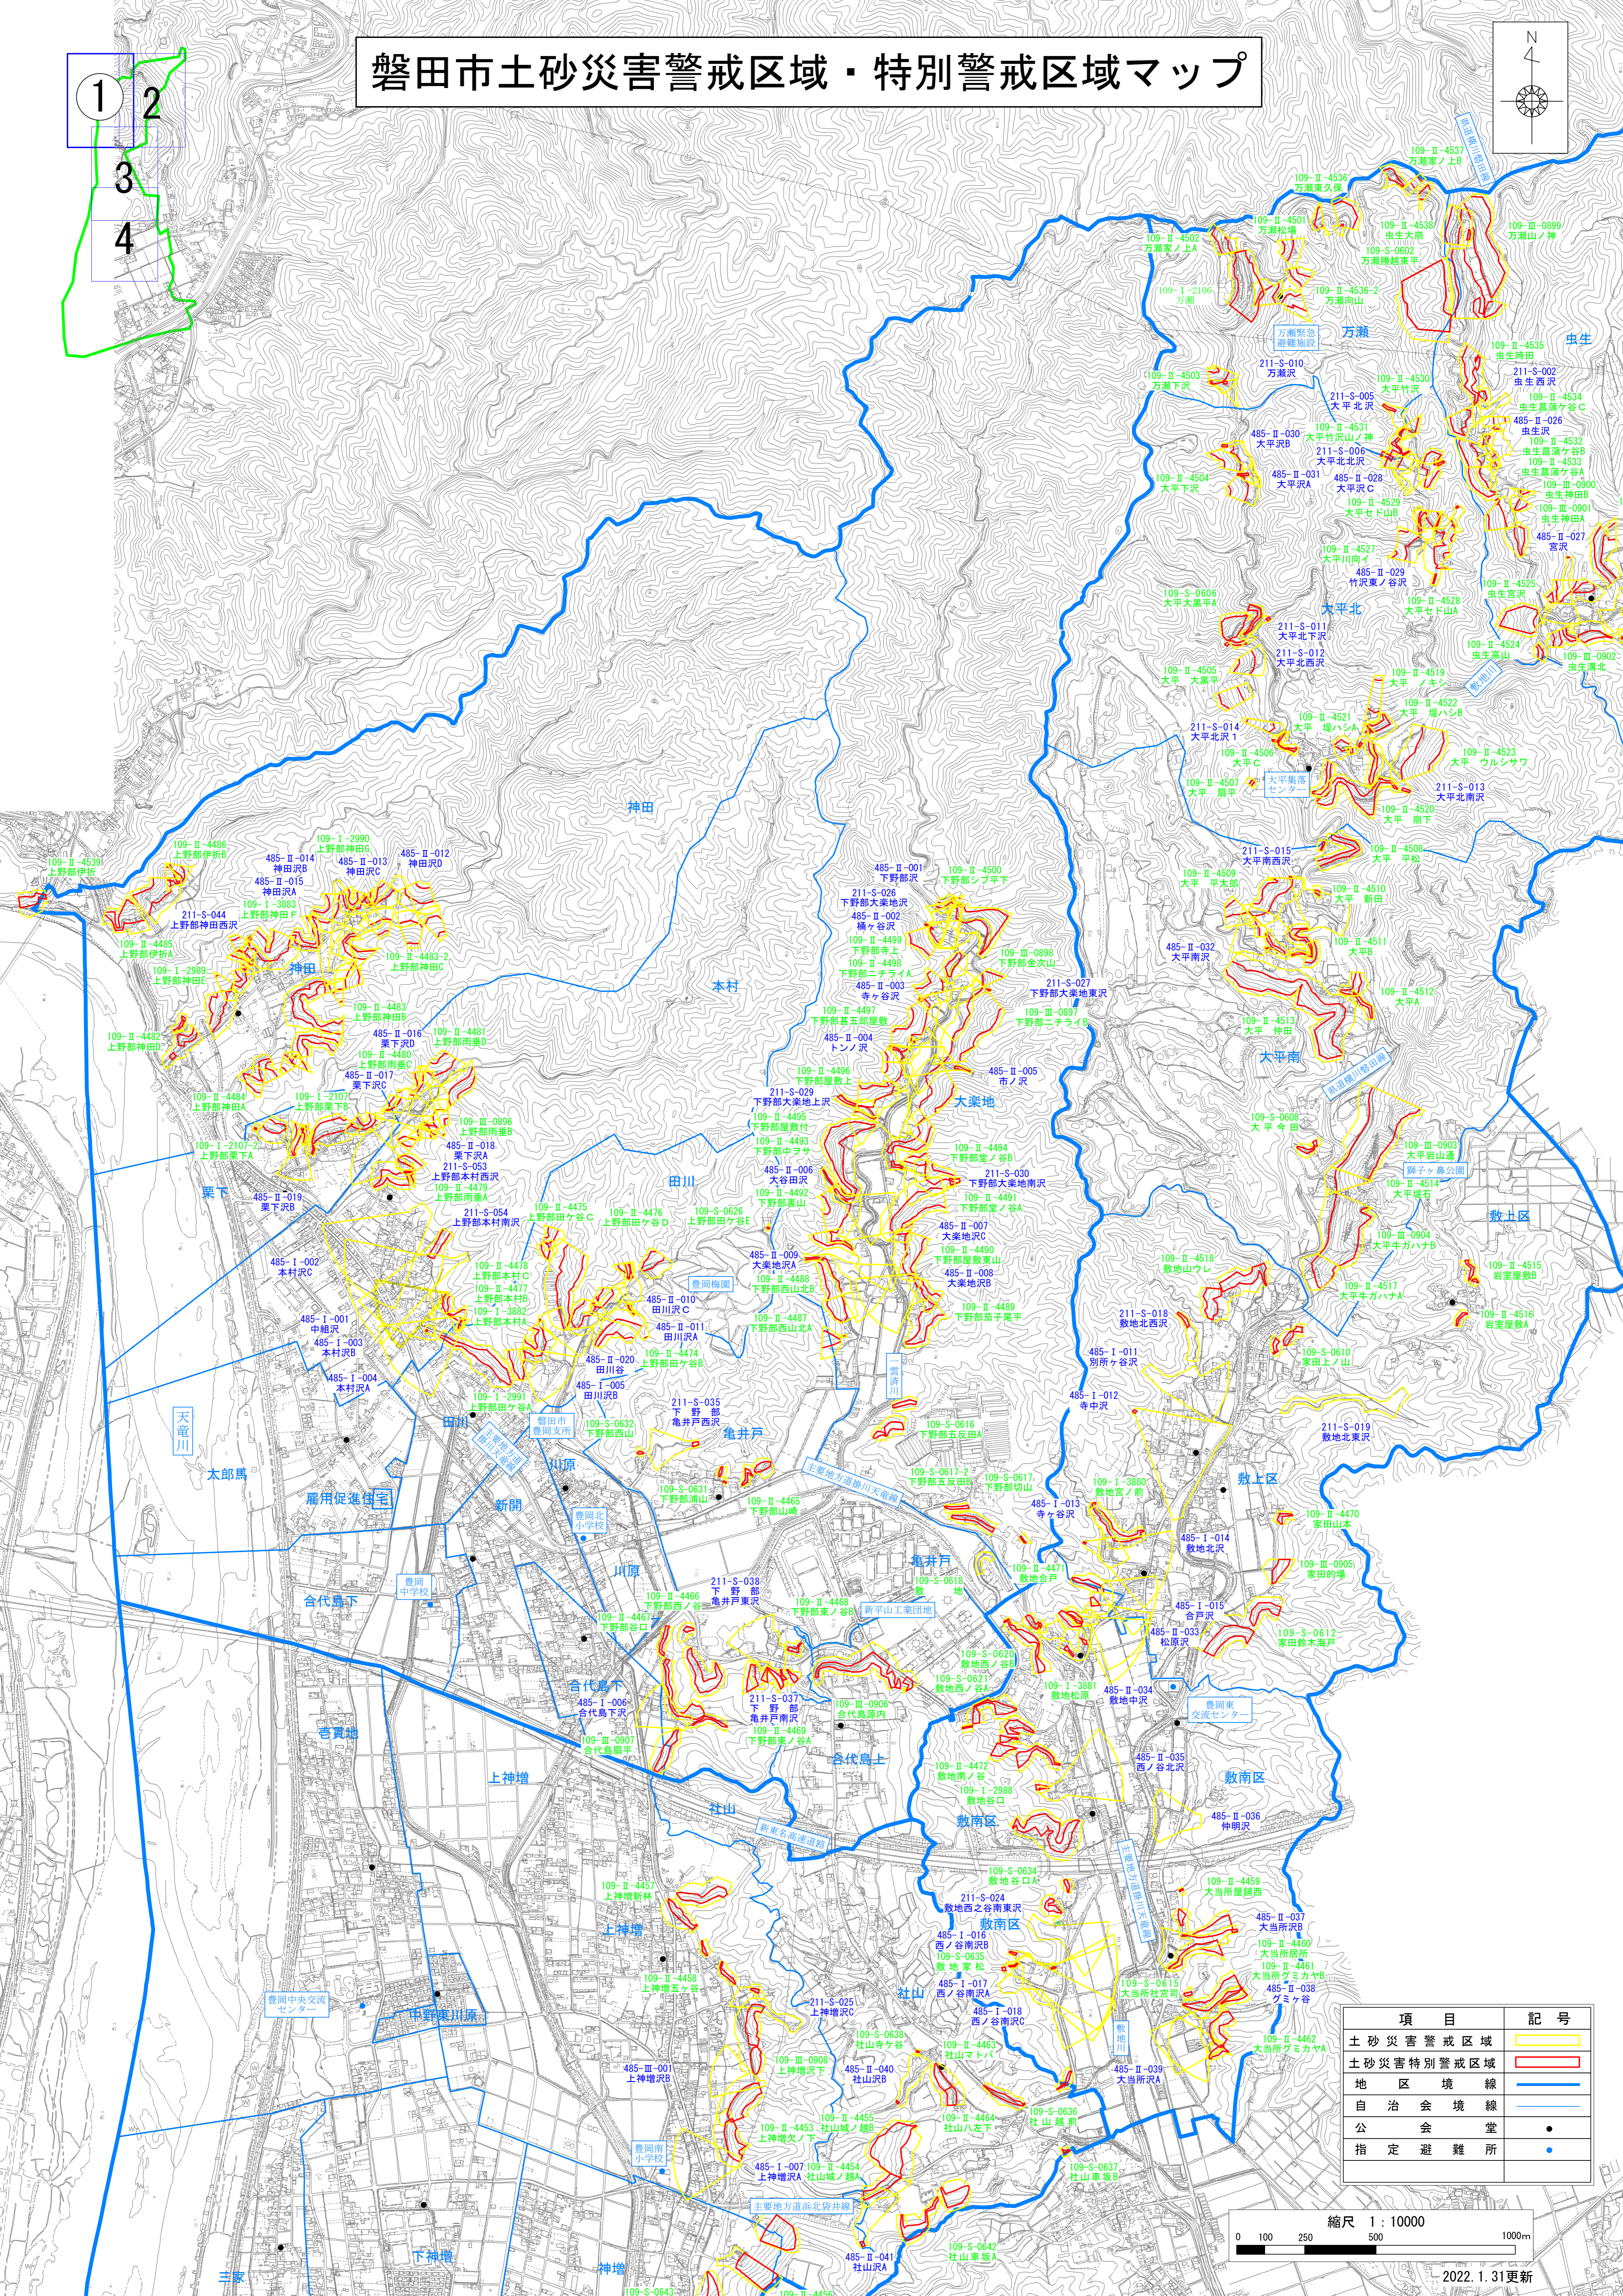

磐田市土砂災害警戒区域・特別警戒区域マップ

項目	記号
土砂災害警戒区域	
土砂災害特別警戒区域	
地区境線	
自治会境線	
公会堂	
指定避難所	

縮尺 1:10000
0 100 250 500 1000m

2022.1.31更新