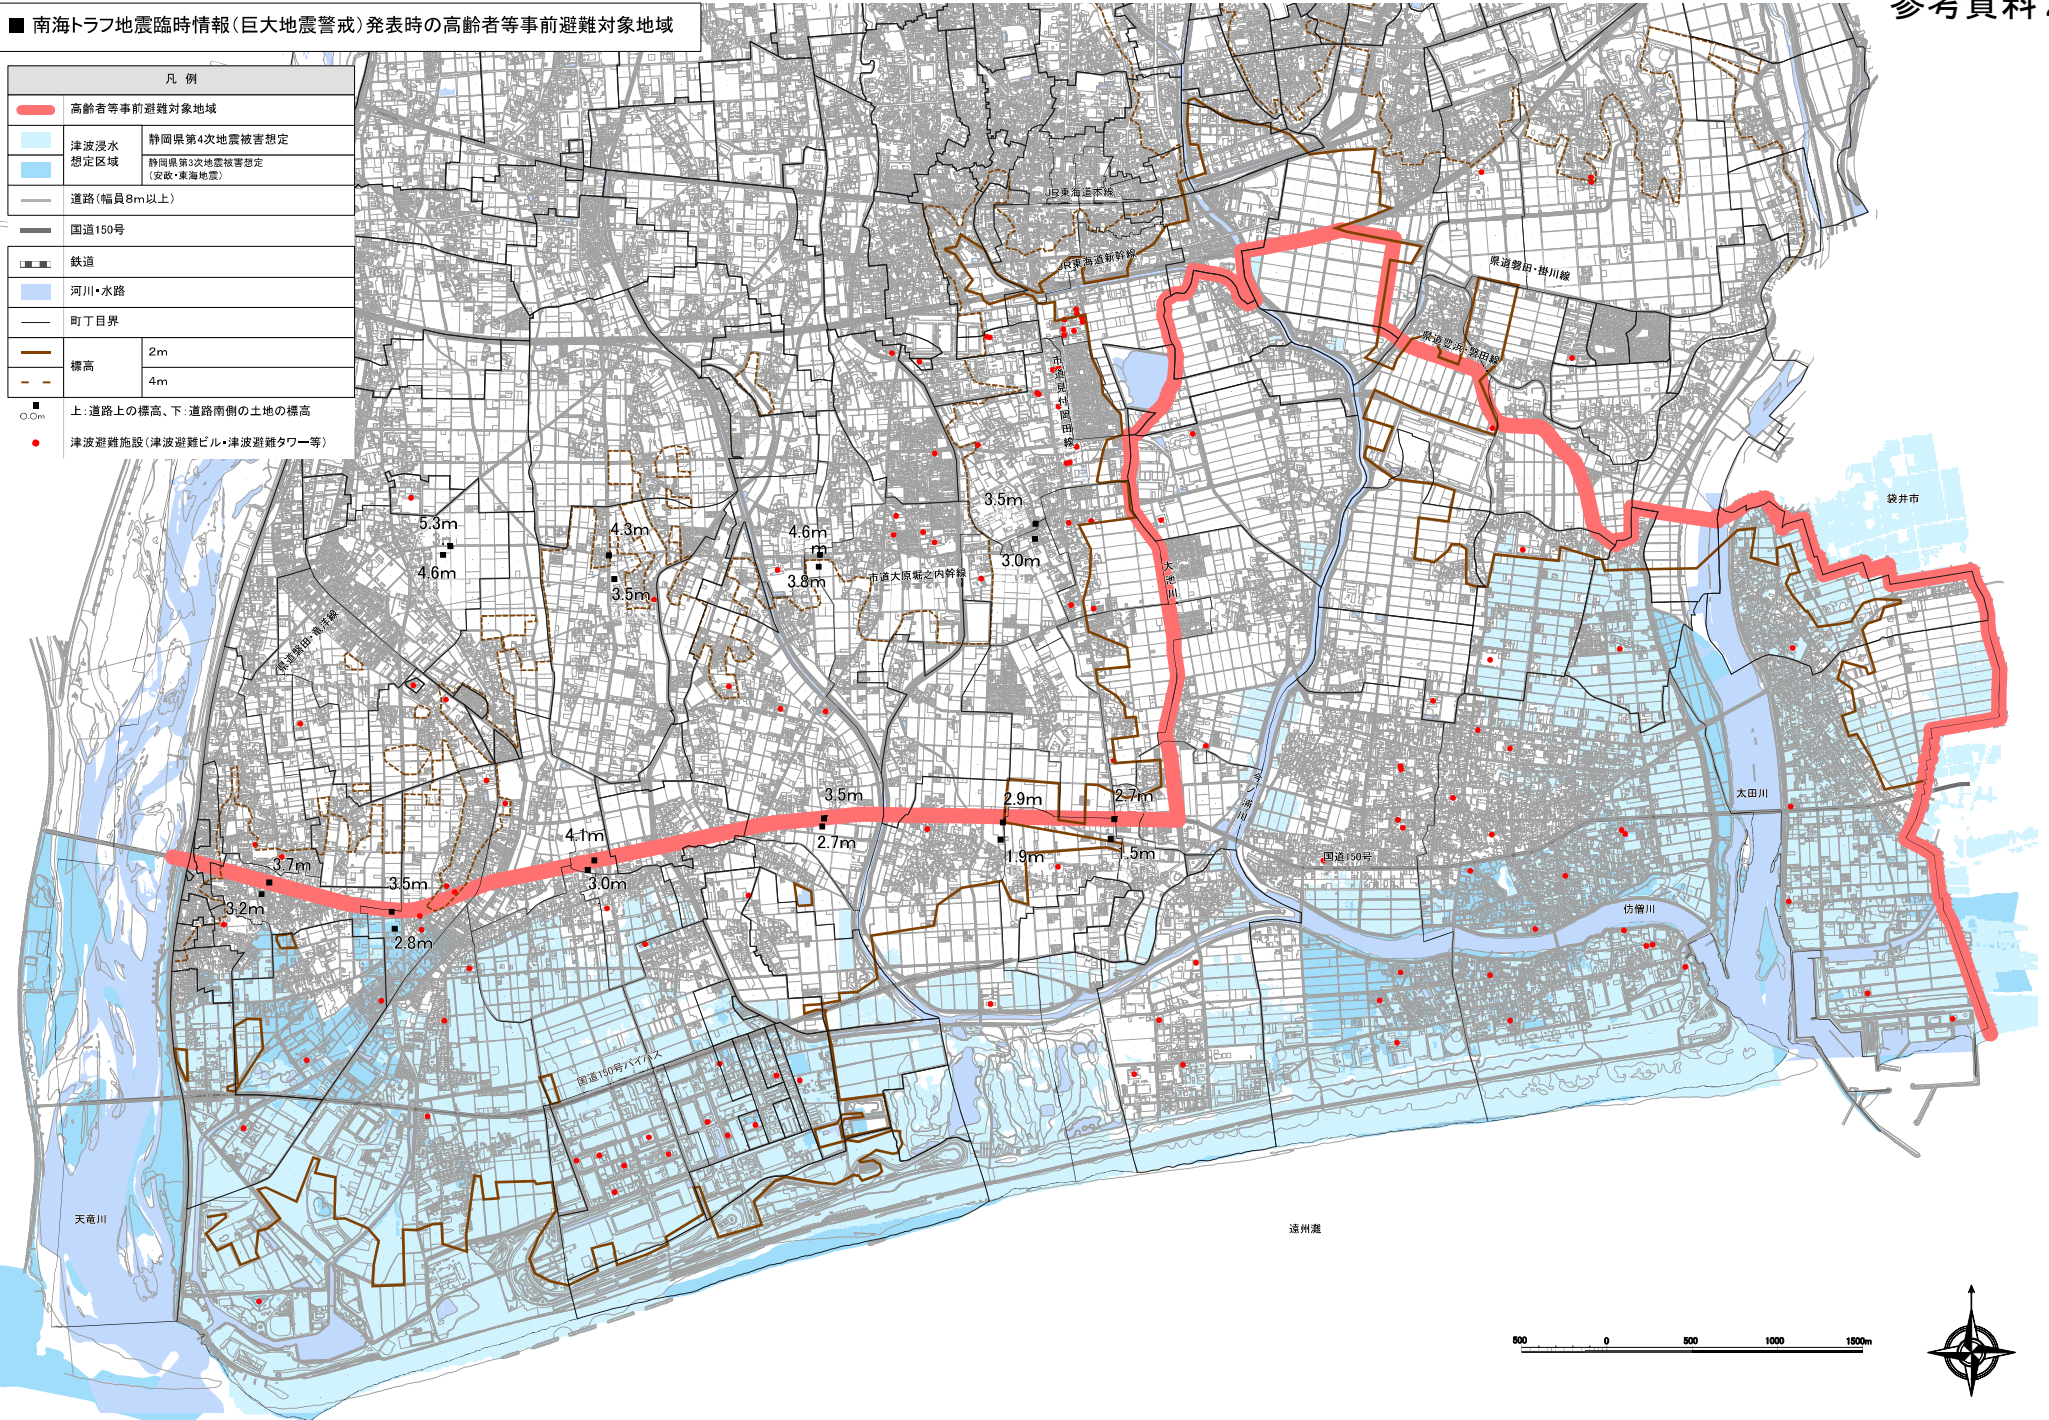

■ 南海トラフ地震臨時情報(巨大地震警戒)発表時の高齢者等事前避難対象地域

| 凡例 |                         |
|----|-------------------------|
|    | 高齢者等事前避難対象地域            |
|    | 津波浸水想定区域                |
|    | 静岡県第4次地震被害想定            |
|    | 静岡県第3次地震被害想定(安政・東海地震)   |
|    | 道路(幅員8m以上)              |
|    | 国道150号                  |
|    | 鉄道                      |
|    | 河川・水路                   |
|    | 町丁目界                    |
|    | 標高                      |
|    | 2m                      |
|    | 4m                      |
|    | 上: 道路上の標高、下: 道路両側の土地の標高 |
|    | 津波避難施設(津波避難ビル・津波避難タワー等) |

磐田市の南海トラフ地震臨時情報（巨大地震警戒）発表時の高齢者等事前避難対象地域

➤10地区・74自治会

|    | 地区  | 自治会       |
|----|-----|-----------|
| 1  | 長野  | 鮫島        |
| 2  | 於保  | 大和田       |
| 3  |     | 上大原       |
| 4  |     | 中大原       |
| 5  |     | 川成        |
| 6  |     | 浜部        |
| 7  | 西貝  | 西之島       |
| 8  |     | 上南田       |
| 9  | 福田中 | 1 番組      |
| 10 |     | 2 番組      |
| 11 |     | 3 番組      |
| 12 |     | 4 番組      |
| 13 |     | 5 番組      |
| 14 |     | 6 の 1 番組  |
| 15 |     | 6 の 2 番組  |
| 16 |     | 6 の 3 番組  |
| 17 |     | 8 番組      |
| 18 |     | 9 の 1 番組  |
| 19 |     | 9 の 2 番組  |
| 20 |     | 10 の 1 番組 |
| 21 |     | 10 の 2 番組 |
| 22 |     | 10 の 3 番組 |
| 23 |     | 11 番組     |
| 24 |     | 12 番組     |
| 25 |     | 13 番組     |
| 26 |     | 14 番組     |
| 27 |     | 14 番組北組   |
| 28 |     | 昭和組       |
| 29 |     | 下太        |
| 30 |     | 本田東       |
| 31 |     | 本田中       |
| 32 |     | 本田西       |
| 33 |     | 新田東       |
| 34 |     | 新田中       |
| 35 | 新田西 |           |
| 36 | 福田南 | 7 番組      |
| 37 |     | 15 番組     |
| 38 |     | 石田組       |
| 39 |     | 中島新町      |