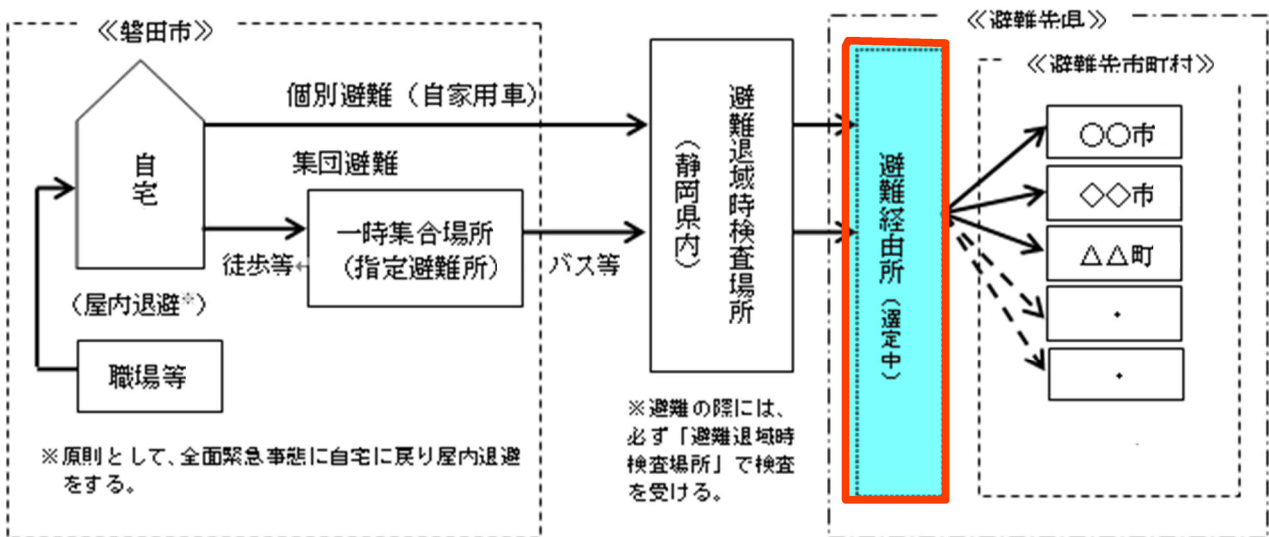

磐田市原子力災害広域避難計画(概要)

磐田市地域防災計画(原子力災害対策編)に基づき、中部電力(株)浜岡原子力発電所での原子力災害に備え、市内全域の住民等の避難や一時移転及び屋内退避の判断基準、避難先、避難経路、避難手段等を定めます。

1 想定する災害

原子力発電所の「単独災害」及び南海トラフ地震等の「複合災害」による放射性物質等の放出

2 避難先の確保の方針(親戚や知人等へ避難するなど自主的に避難先を確保も考慮します。)

避難等の指示が出された場合の避難先	避難先
単独災害又は大規模地震等との複合災害であっても受入が可能な場合	岐阜県 全 42 市町村
岐阜県に避難できない場合	石川県 9市町

3 避難等の判断基準と実施

避難、一時移転及び屋内退避は、原子力災害対策指針に基づき、発電所の状況や空間放射線量率等により、国が避難等の範囲を特定し、県、市及び事業者等が連携して実施します。

(1) 避難及び一時移転

- ・空間放射線量率等が高い又は高くなるおそれのある地点から速やかに離れます。
- ・空間放射線量率等は低い、無用の被ばくを低減するため一定期間のうちに離れます。

(2) 屋内退避

- ・放射性物質の吸入を遮へいのため、気密性が高い建物へ退避し、被ばくの低減を図ります。

4 避難の手段と避難経路

原則、自家用車(世帯単位)の避難とし、自家用車で避難が困難な住民等はバスで避難します。

主な変更概要(令和3年10月修正)

地域ごとの避難先(岐阜県)における避難経路所施設の決定 (※裏面参照)

今後の検討課題

- ① 避難経路及び避難手段(避難用バス)の確保、燃料の確保及び渋滞対策等
- ② 避難等対象区域での地震・津波の被災者の救出、救助の検討
- ③ UPZ 外の避難等の検討
- ④ 要配慮者等の避難先の確保 など