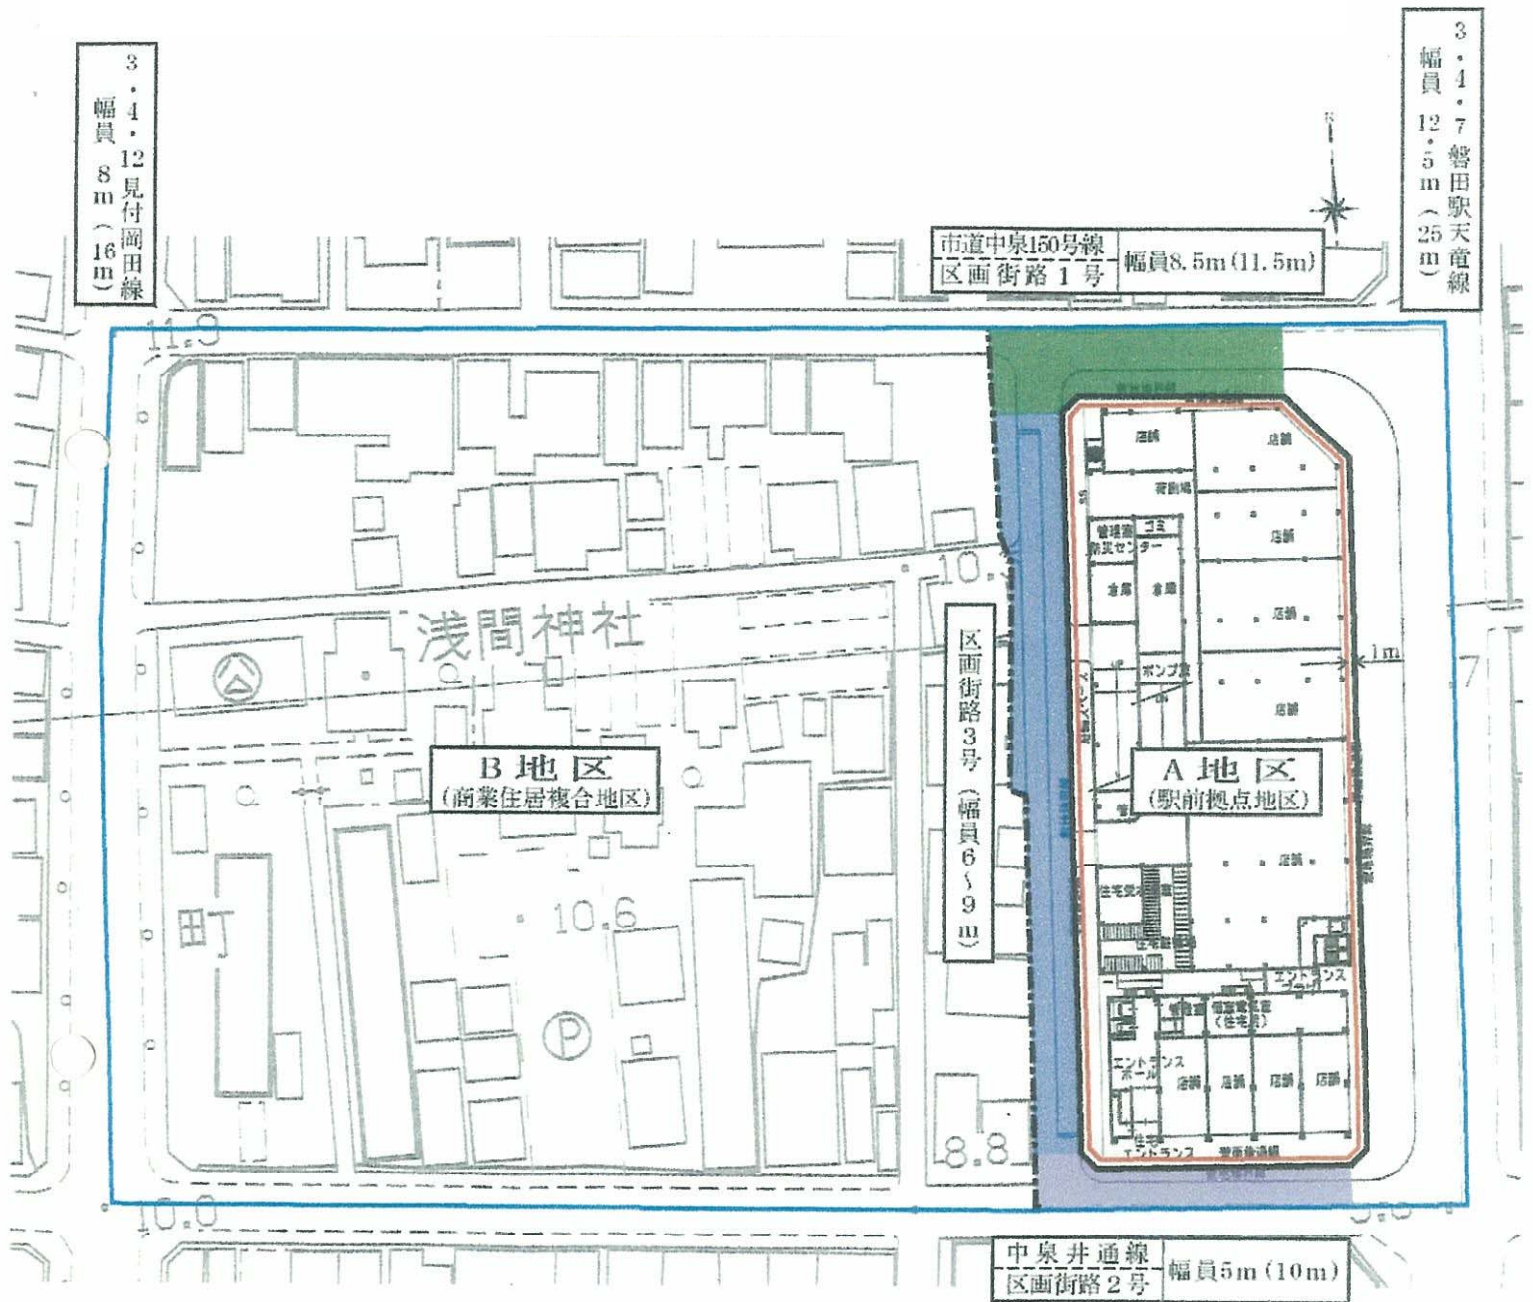

第 21 回 磐田市都市計画審議会

参考資料

第 1 号議案 磐田都市計画地区計画の変更 磐田駅前地区計画（磐田市決定）

位 置 図..... P 1

詳 細 図..... P 2

日 時 平成28年 8 月 19 日（金） 午後 2 時

場 所 磐田市役所 本庁舎 4 階 大会議室

磐田市都市計画地区計画の変更
磐田駅前地区計画 (磐田市決定)
位置図

磐田市都市計画地区計画の変更
 磐田駅前地区計画 (磐田市決定)
 詳細図

凡		例	
磐田駅前地区計画 約2.1ha		区画街路1号	
地区区分界		区画街路2号	
道路境界線		区画街路3号	
		壁面の位置の制限(1m)	