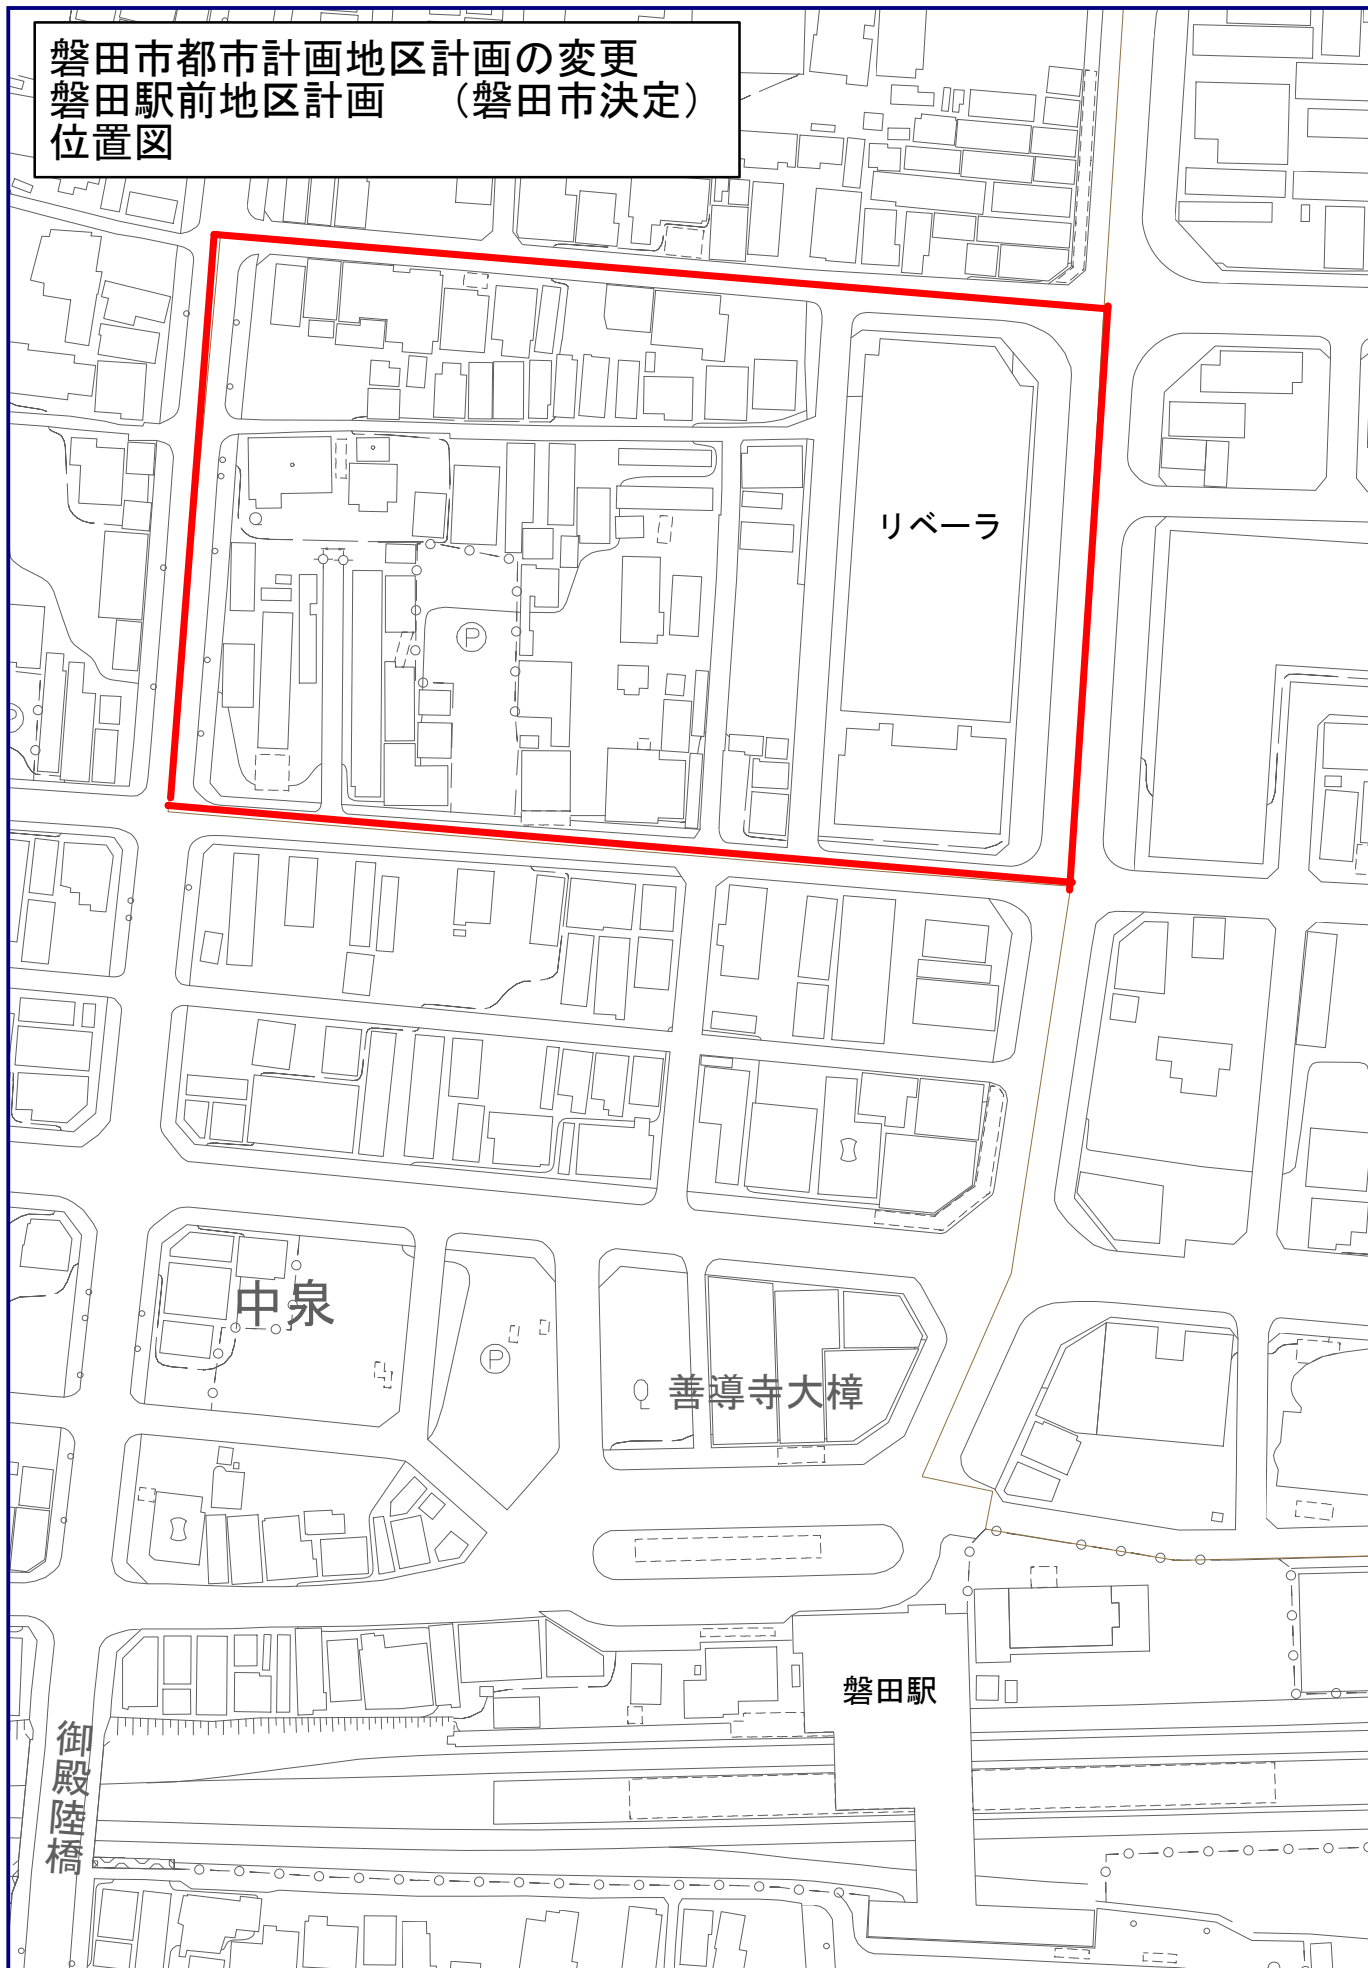

第 21 回 磐田市都市計画審議会

参考資料

第 1 号議案 磐田都市計画地区計画の変更 磐田駅前地区計画（磐田市決定）

位 置 図..... P 1

詳 細 図..... P 2

日 時 平成28年 8 月 19 日（金） 午後 2 時

場 所 磐田市役所 本庁舎 4 階 大会議室

磐田市都市計画地区計画の変更
磐田駅前地区計画 (磐田市決定)
位置図

磐田市都市計画地区計画の変更
 磐田駅前地区計画 (磐田市決定)
 詳細図

凡		例	
磐田駅前地区計画 約2.1ha		区画街路1号	
地区区分界		区画街路2号	
道路境界線		区画街路3号	
		壁面の位置の制限(1m)	