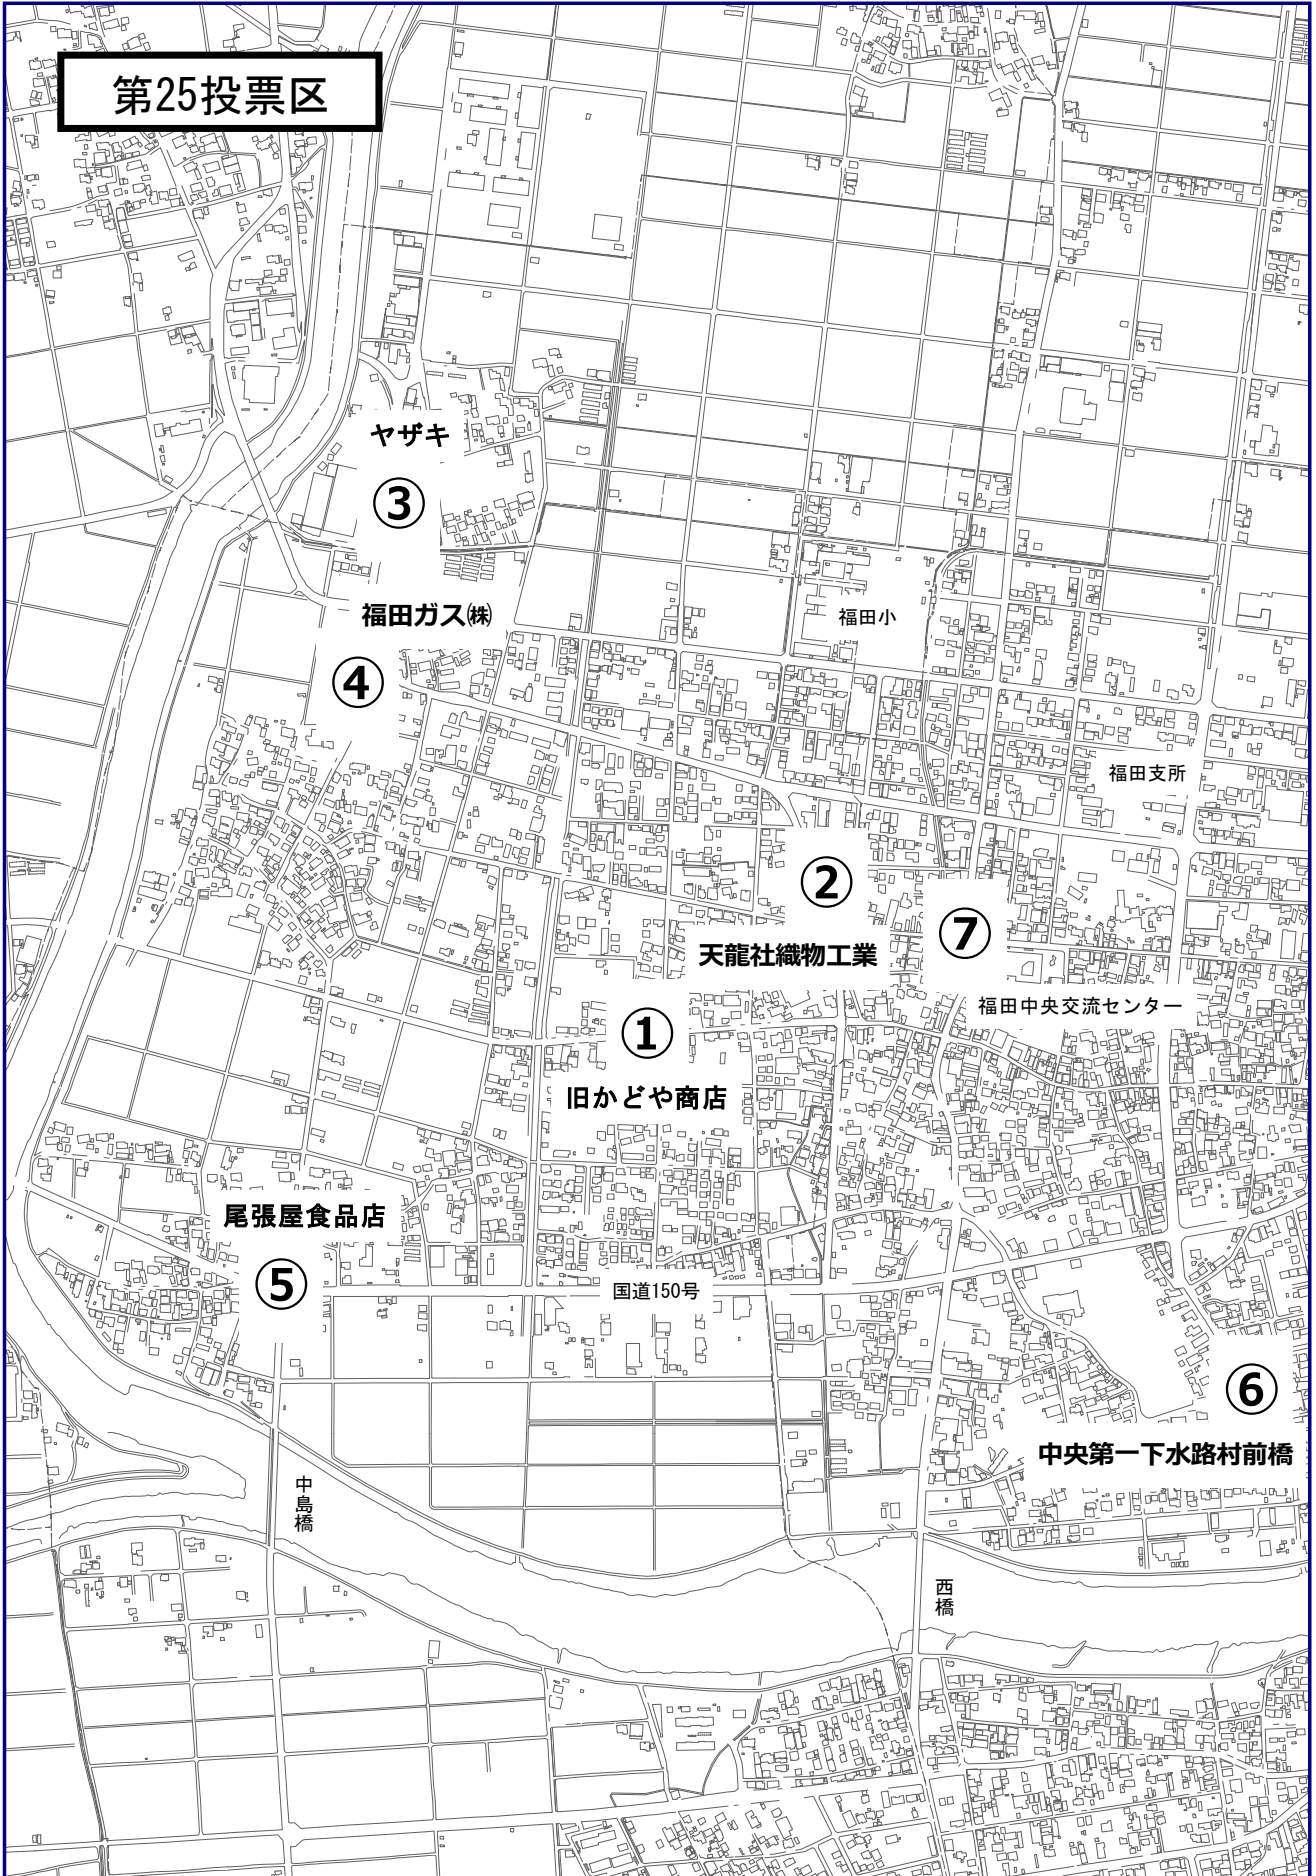

**令和7年4月20日執行
磐田市長選挙
磐田市議会議員選挙**

**ポスター掲示場設置場所一覧表
【福田地区】**

磐田市選挙管理委員会

投票区	箇所数	ポスター掲示場設置場所	箇所数小計	合計
1	7	磐田地区	161	325
2	7			
3	7			
4	7			
5	7			
6	7			
7	7			
8	7	磐田地区・豊田地区		
9	7	磐田地区		
10	9			
11	7			
12	8			
13	9			
14	※欠番			
15	8			
16	7			
17	7			
18	8			
19	7			
20	7	磐田地区・福田地区		
21	7	磐田地区		
22	7			
23	7			
24	7		福田地区	
25	7			
26	7			
27	8			
28	8	磐田地区・福田地区		
29	7	福田地区		
30	7	竜洋地区		
31	7			
32	9			
33	7			
34	7			
35	7	豊田地区		
36	8			
37	8			
38	7			
39	7			
40	7	豊岡地区		
41	9			
42	8			
43	7			
44	8			
45	7			

港町公民館北西側

西橋

東橋

福田公園

福田中

第25投票区

ヤザキ

③