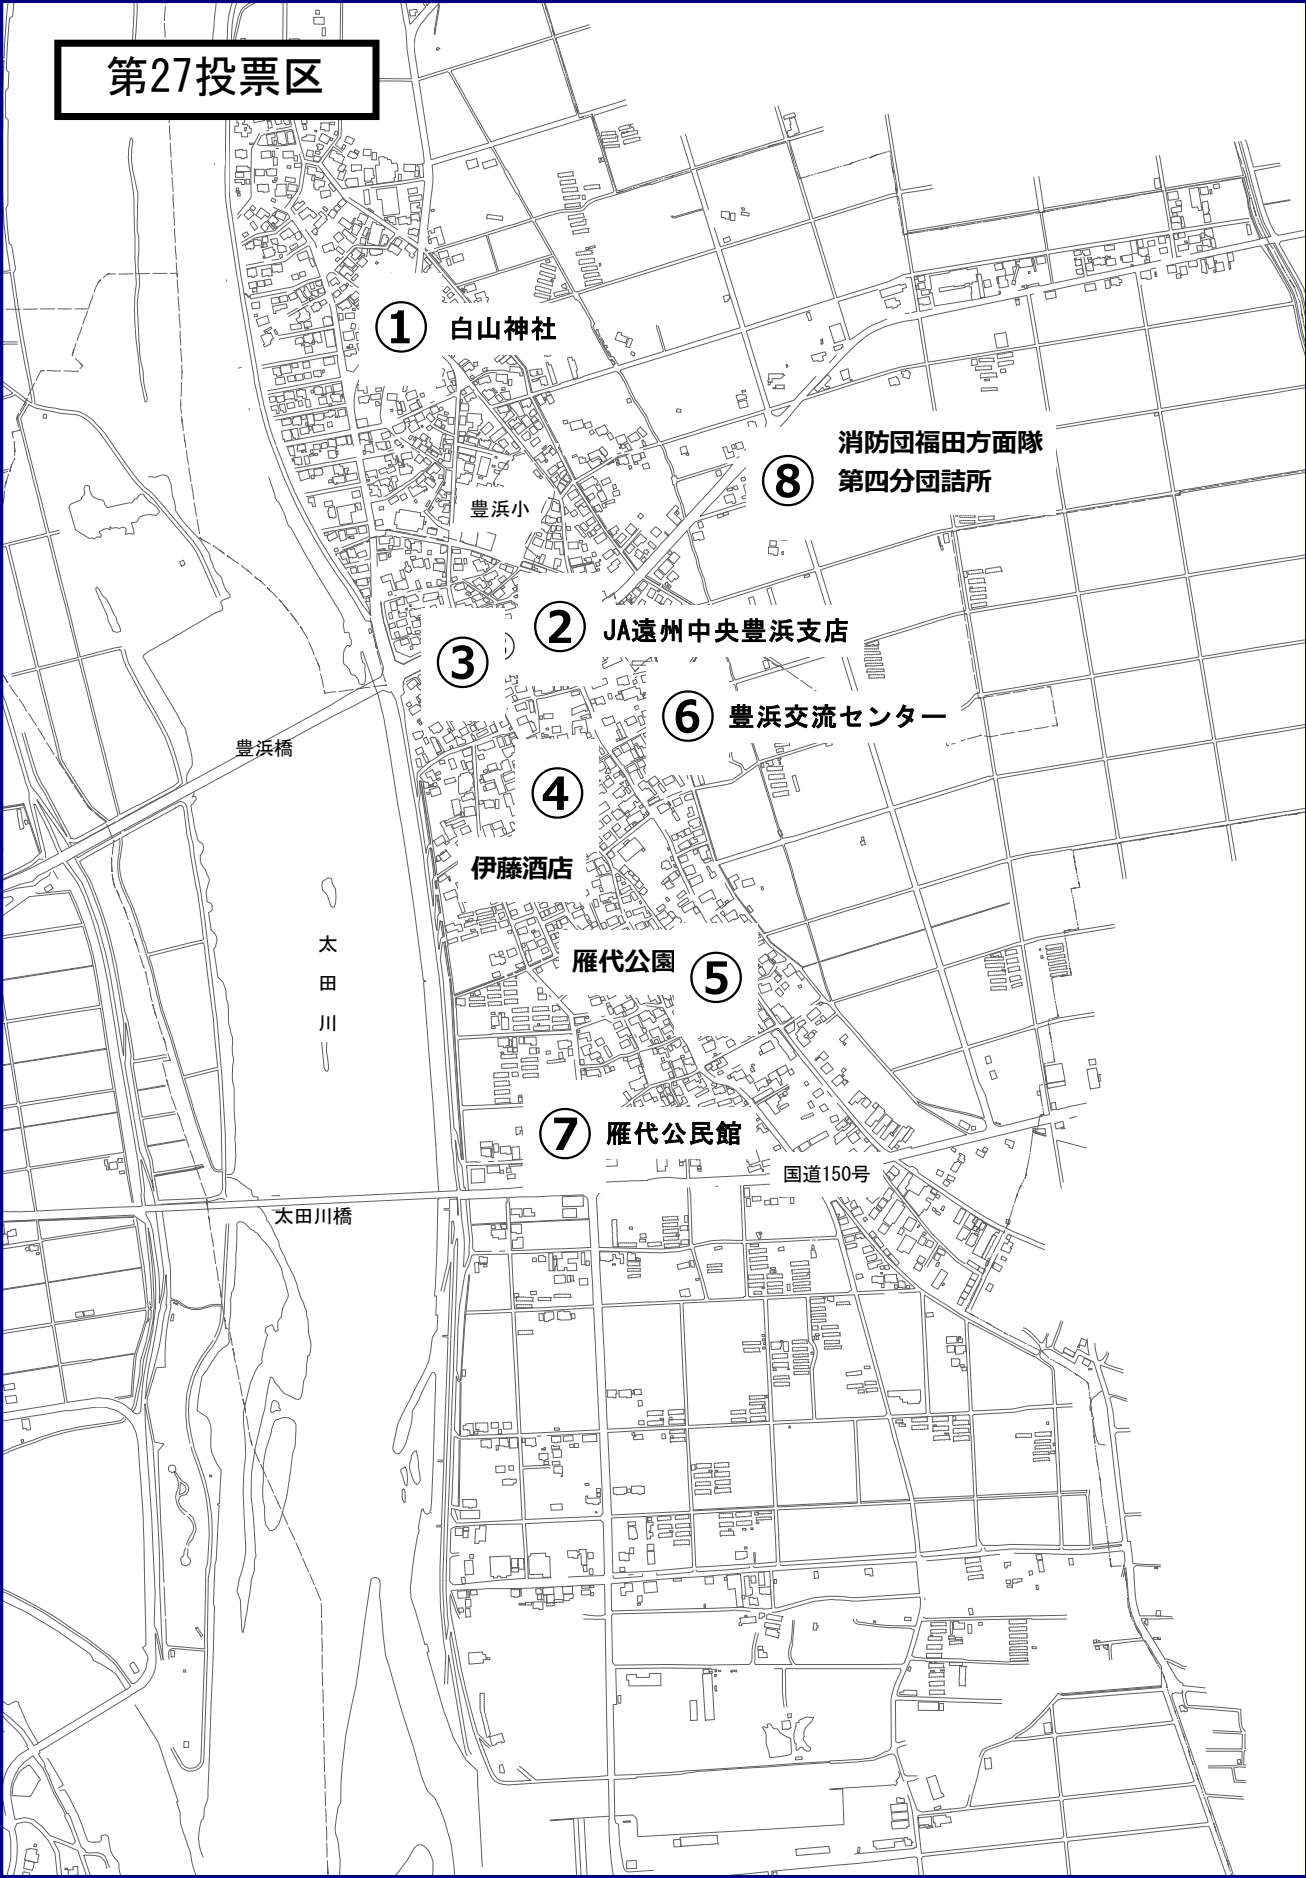

**令和7年4月20日執行
磐田市長選挙
磐田市議会議員選挙**

**ポスター掲示場設置場所一覧表
【福田地区】**

磐田市選挙管理委員会

投票区	箇所数	ポスター掲示場設置場所	箇所数小計	合計
1	7	磐田地区	161	325
2	7			
3	7			
4	7			
5	7			
6	7			
7	7			
8	7	磐田地区・豊田地区		
9	7	磐田地区		
10	9			
11	7			
12	8			
13	9			
14	※欠番			
15	8			
16	7			
17	7			
18	8			
19	7			
20	7	磐田地区・福田地区		
21	7	磐田地区		
22	7			
23	7			
24	7		福田地区	
25	7			
26	7			
27	8			
28	8	磐田地区・福田地区		
29	7	福田地区		
30	7	竜洋地区		
31	7			
32	9			
33	7			
34	7			
35	7	豊田地区		
36	8			
37	8			
38	7			
39	7			
40	7	豊岡地区		
41	9			
42	8			
43	7			
44	8			
45	7			

④

③ 旧小島園

⑦

JA遠州中央福田支店

福田小

福田支所

第27投票区

① 白山神社