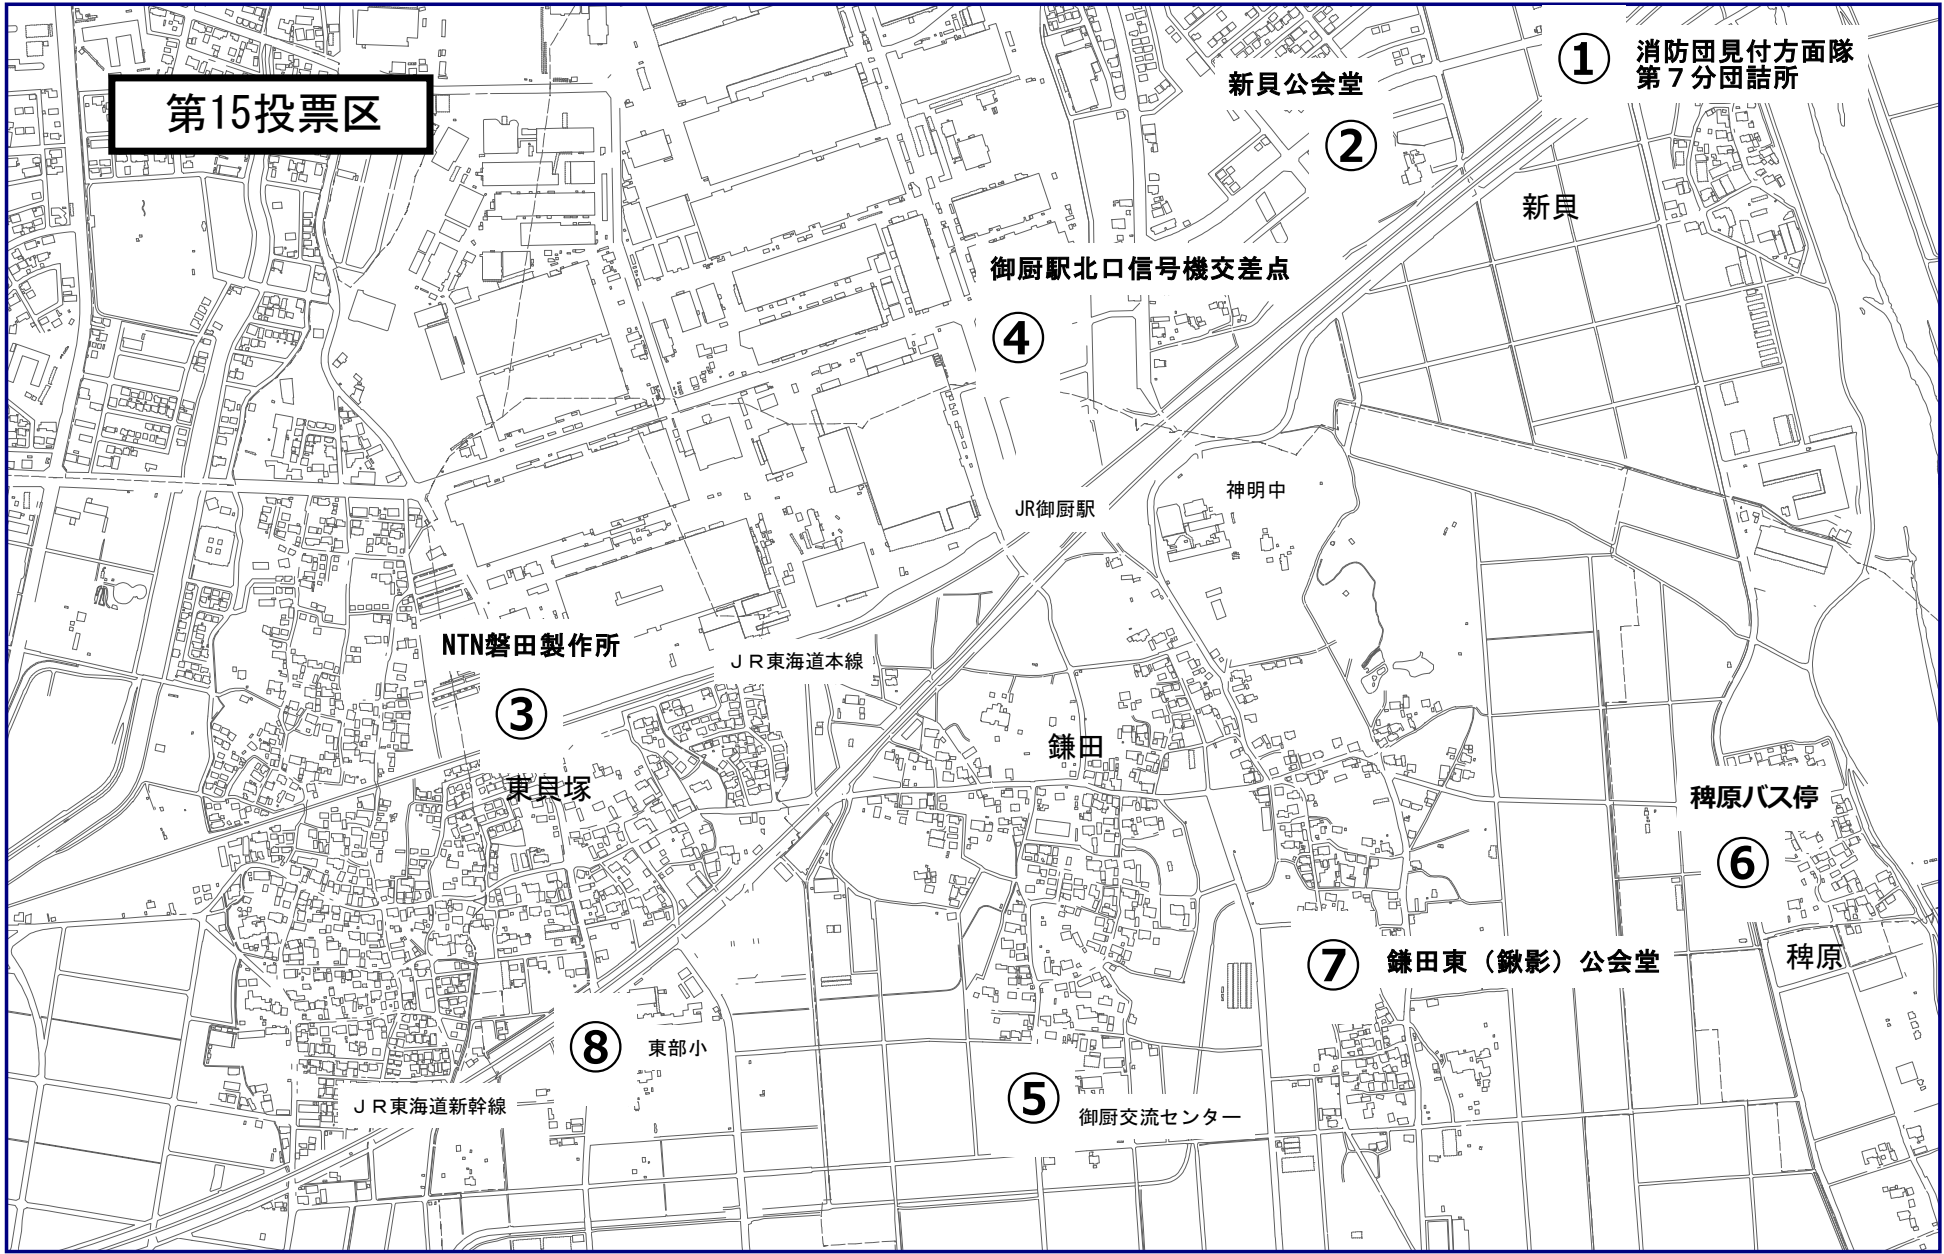

第15投票区

① 消防団見付方面隊
第7分団詰所

新貝公会堂

新貝

②

御厨駅北口信号機交差点

④

JR御厨駅

神明中

NTN磐田製作所

JR東海道本線

③

東貝塚

鎌田

稗原バス停

⑥

⑦ 鎌田東（鍬影）公会堂

稗原

⑧

東部小

⑤

御厨交流センター

JR東海道新幹線