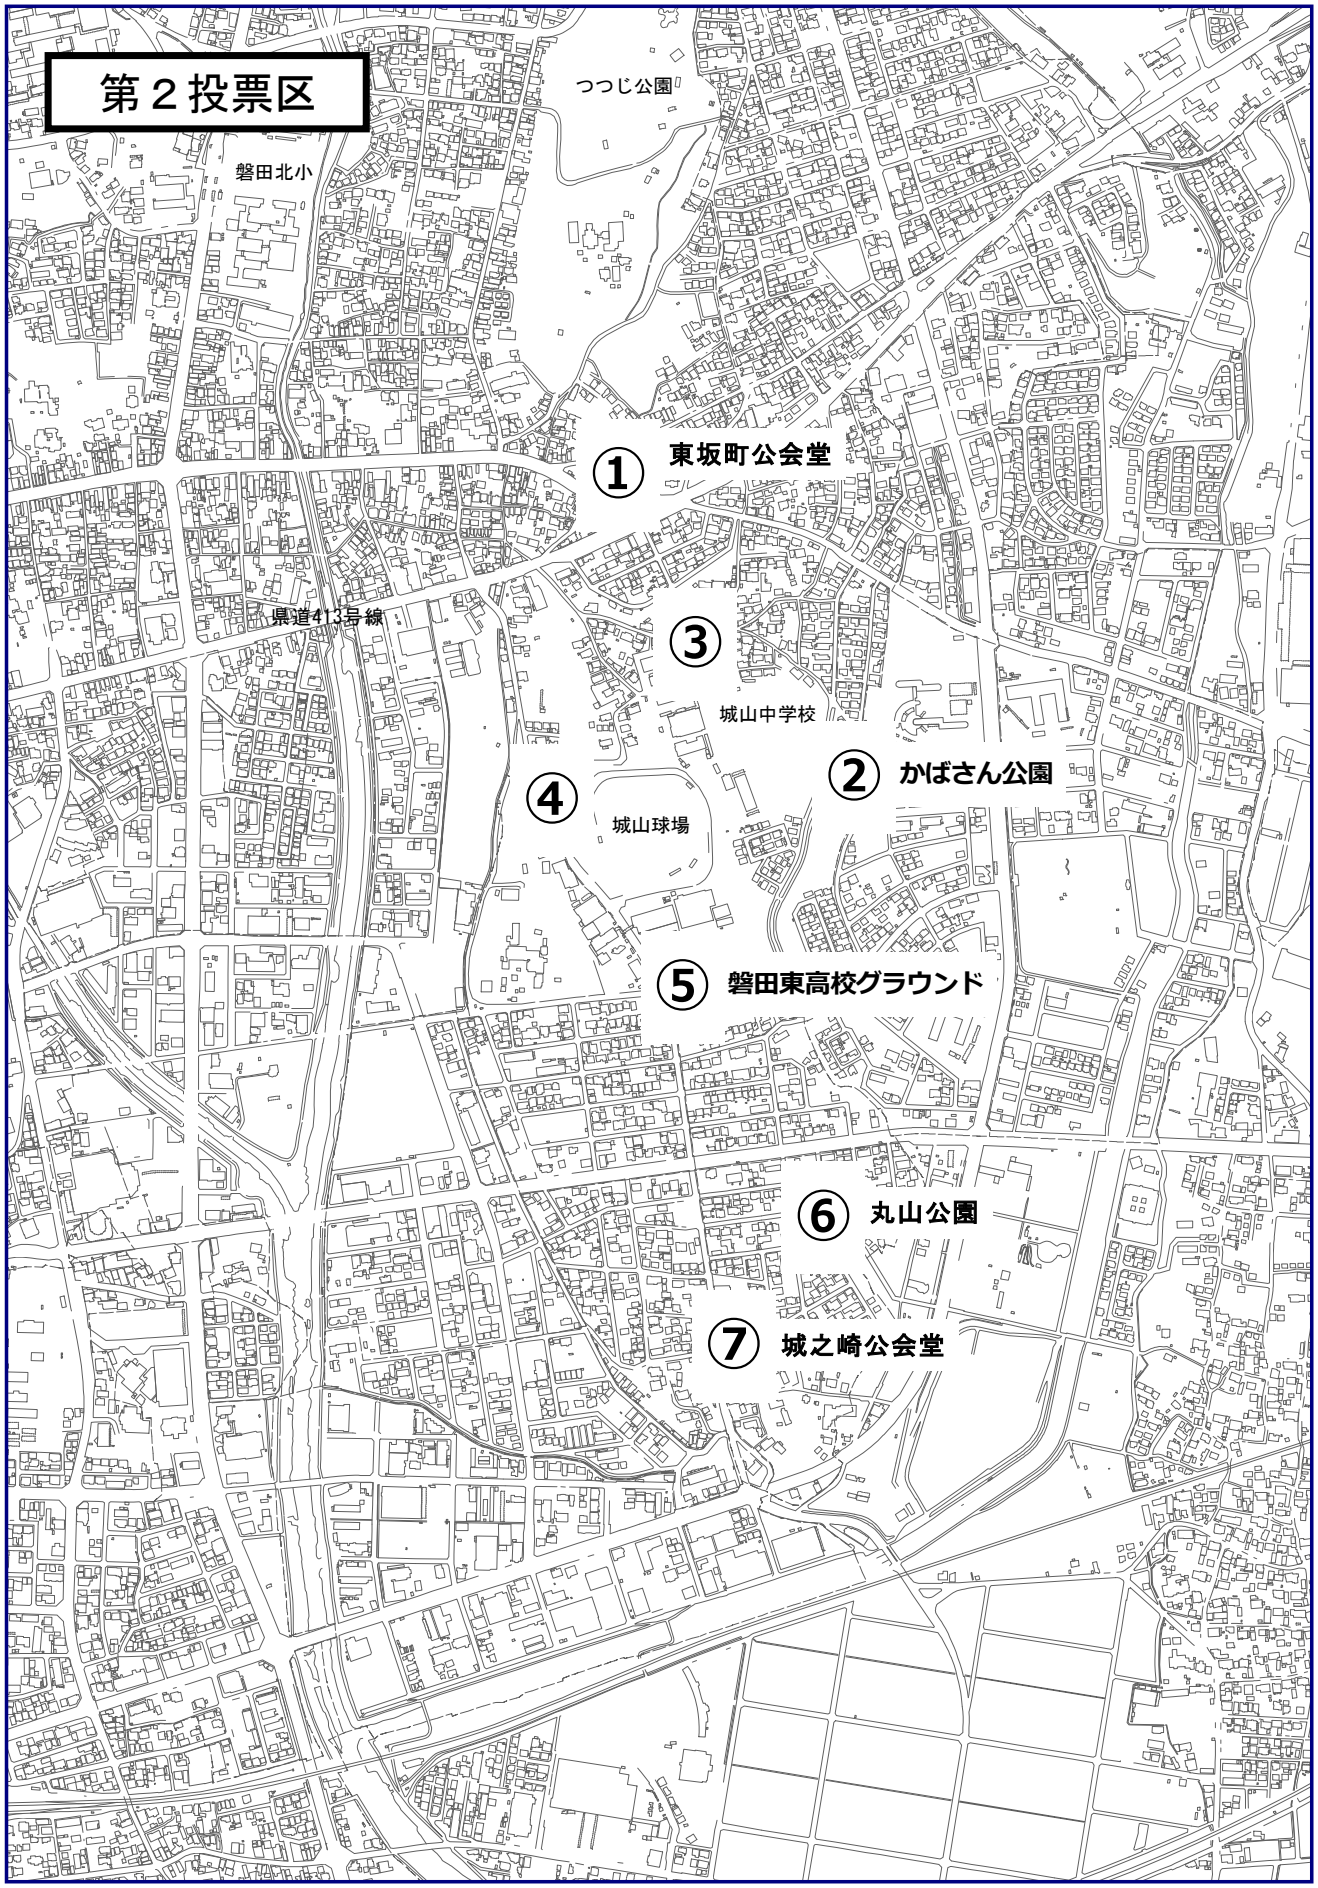

第2投票区

つつじ公園

磐田北小

① 東坂町公会堂

県道413号線

③ 城山中学校

④ 城山球場

② かばさん公園

⑤ 磐田東高校グラウンド

⑥ 丸山公園

⑦ 城之崎公会堂