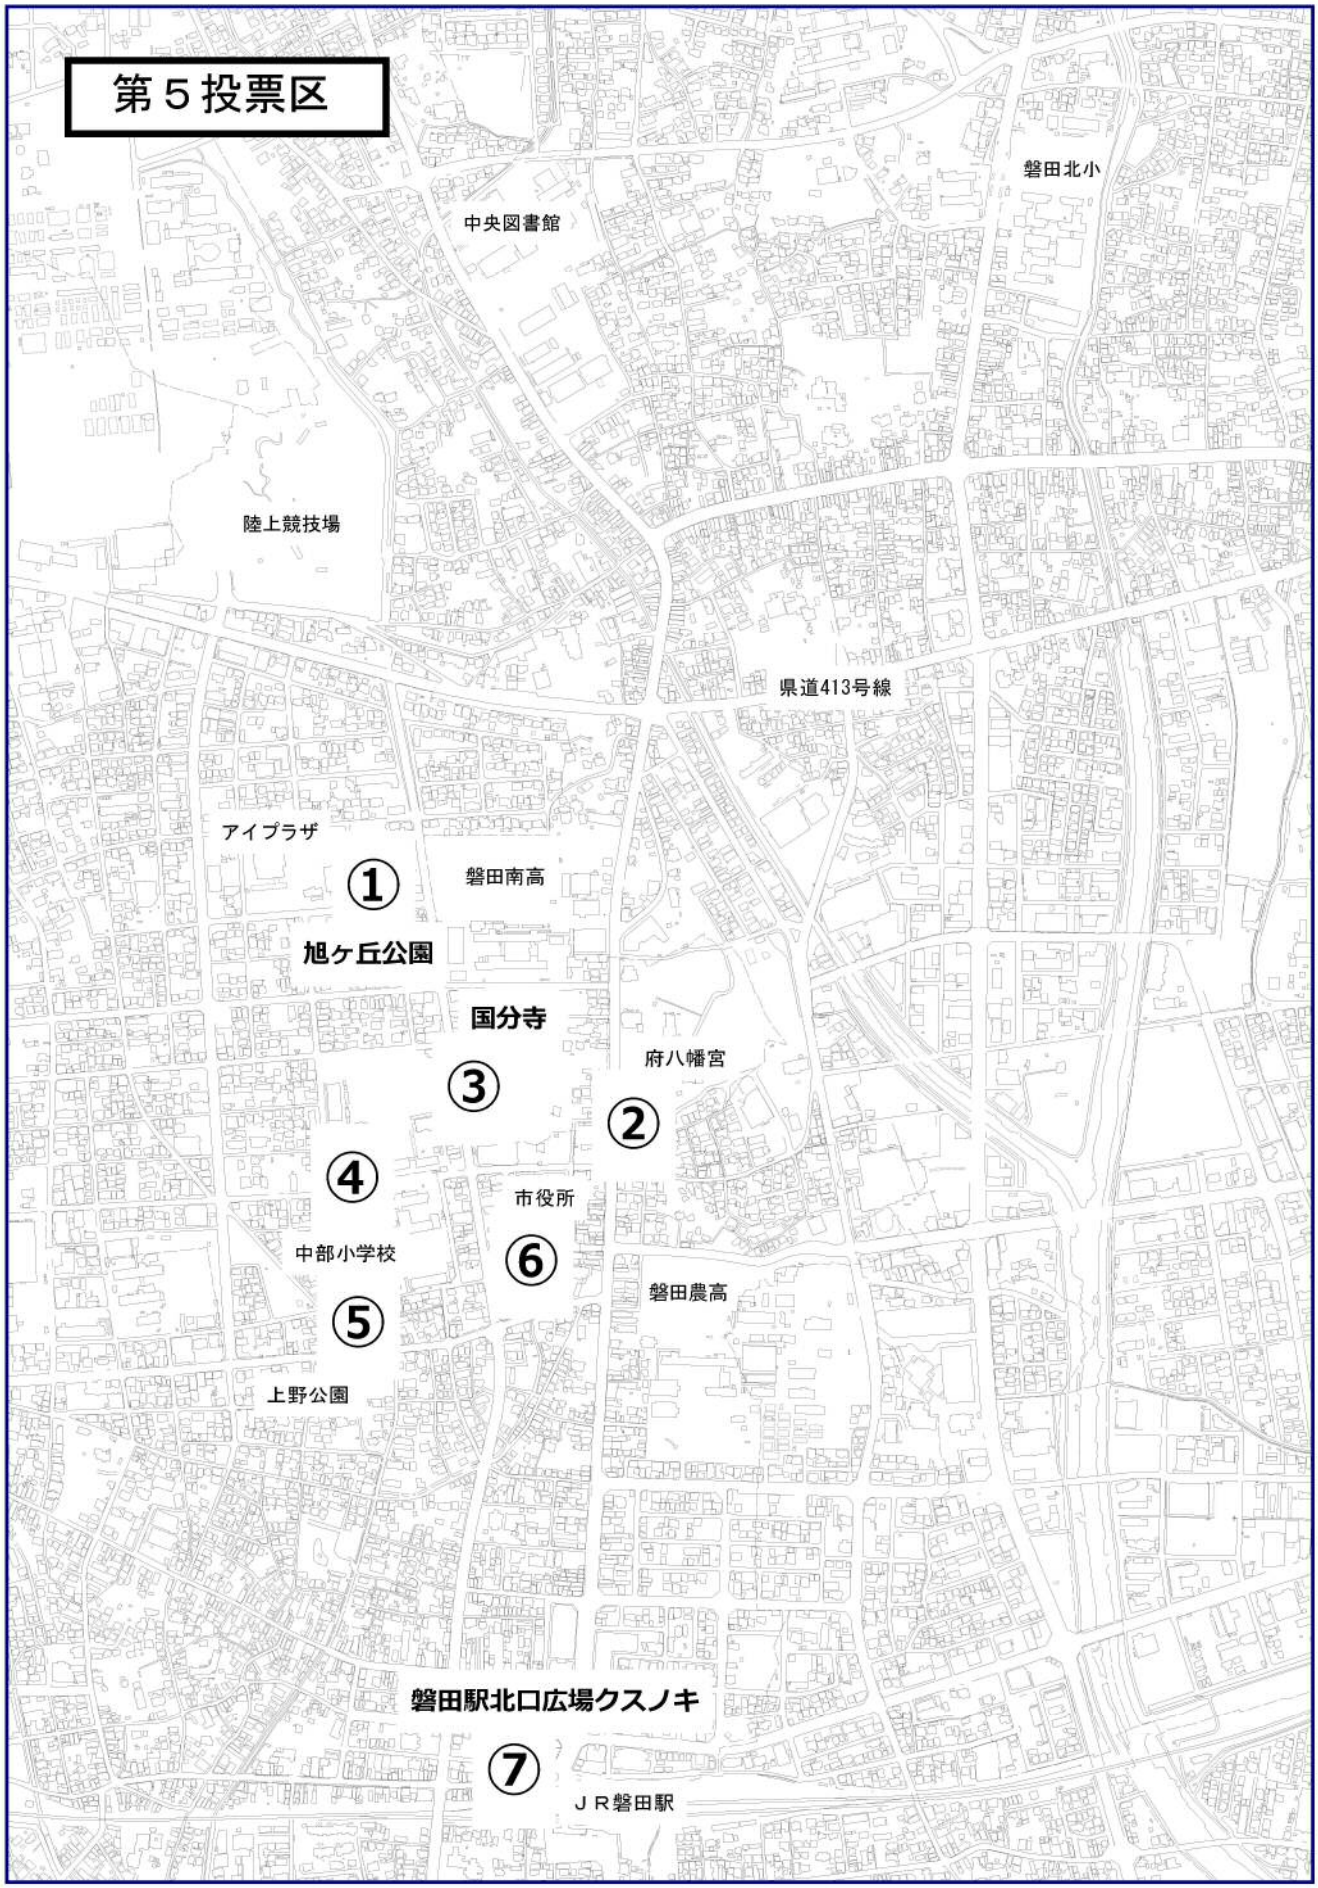

**令和7年4月20日執行  
磐田市長選挙  
磐田市議会議員選挙**

**ポスター掲示場設置場所一覧表  
【磐田地区】**

**磐田市選挙管理委員会**

投票区	箇所数	ポスター掲示場設置場所	箇所数小計	合計
1	7	磐田地区		
2	7			
3	7			
4	7			
5	7			
6	7			
7	7			
8	7	磐田地区・豊田地区	161	325
9	7	磐田地区		
10	9			
11	7			
12	8			
13	9			
14	※欠番			
15	8			
16	7			
17	7			
18	8			
19	7			
20	7	磐田地区・福田地区		
21	7	磐田地区		
22	7			
23	7			
24	7	福田地区	44	
25	7			
26	7			
27	8			
28	8	磐田地区・福田地区		
29	7	福田地区		
30	7	竜洋地区	37	
31	7			
32	9			
33	7			
34	7	豊田地区	44	
35	7			
36	8			
37	8			
38	7			
39	7			
40	7	豊岡地区	39	
41	9			
42	8			
43	7			
44	8			
45	7			

# 第4投票区

⑥ 水堀東公園

磐田北高

① 埋蔵文化財センター

中央図書館

磐田北小

静岡県中遠総合庁舎

②

⑤ 浜松いわた信用金庫  
見付支店

陸上競技場  
かぶと塚公園

③

④ 一番町公園

県道413号線

磐田南高

⑦

交通安全教育センター

# 第5投票区

第6投票区

①②については、下図に拡大

今之浦公園 ④

磐田カルチャー  
スイミングセンター

⑦

今之浦第3ポンプ場 ③

中泉グリーンパーク