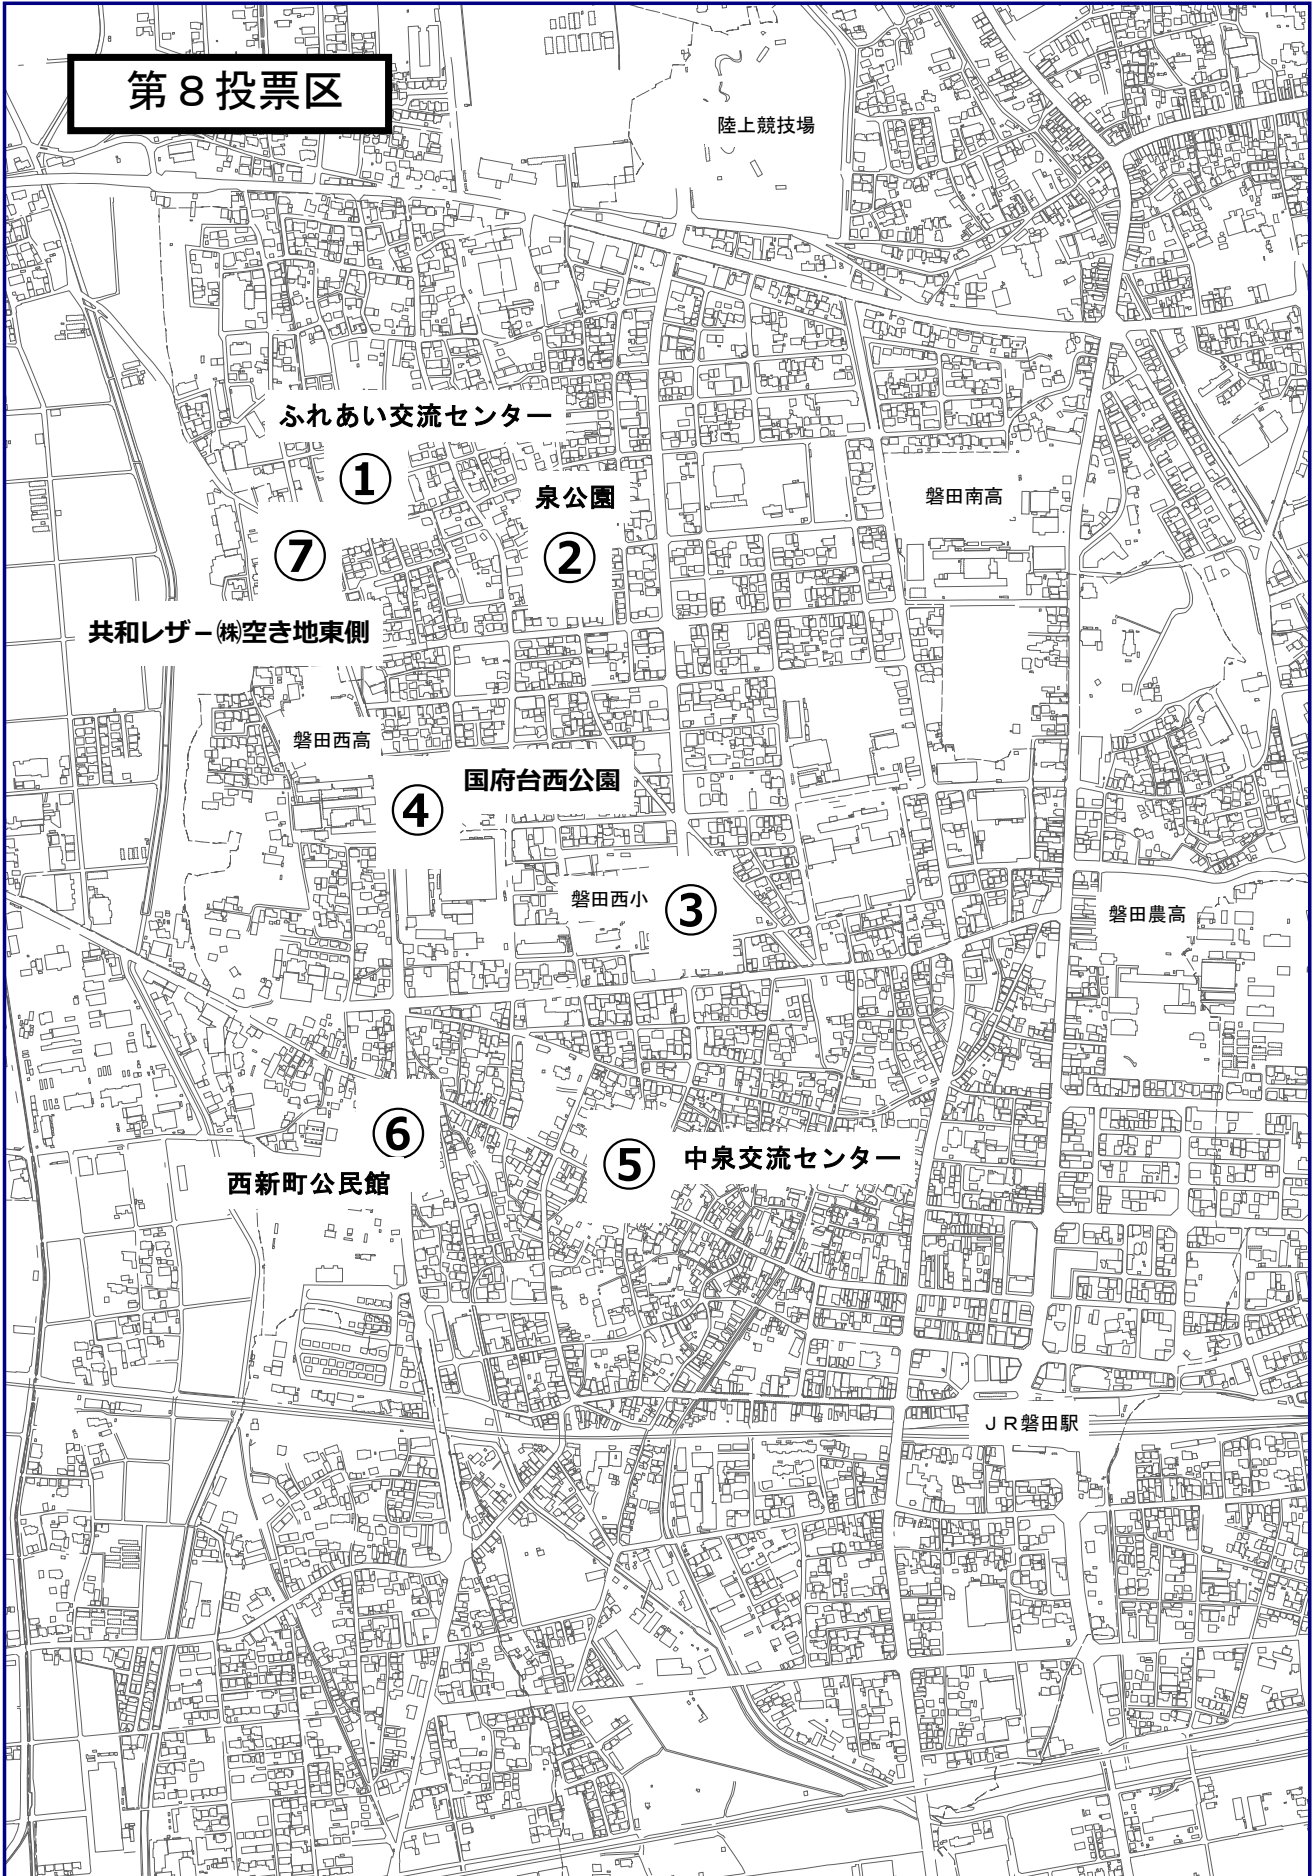

第8投票区

陸上競技場

ふれあい交流センター

①

泉公園

磐田南高

⑦

②

共和レザ- (株)空地東側

磐田西高

国府台西公園

④

磐田西小

③

磐田農高

⑥

西新町公民館

⑤

中泉交流センター

JR磐田駅