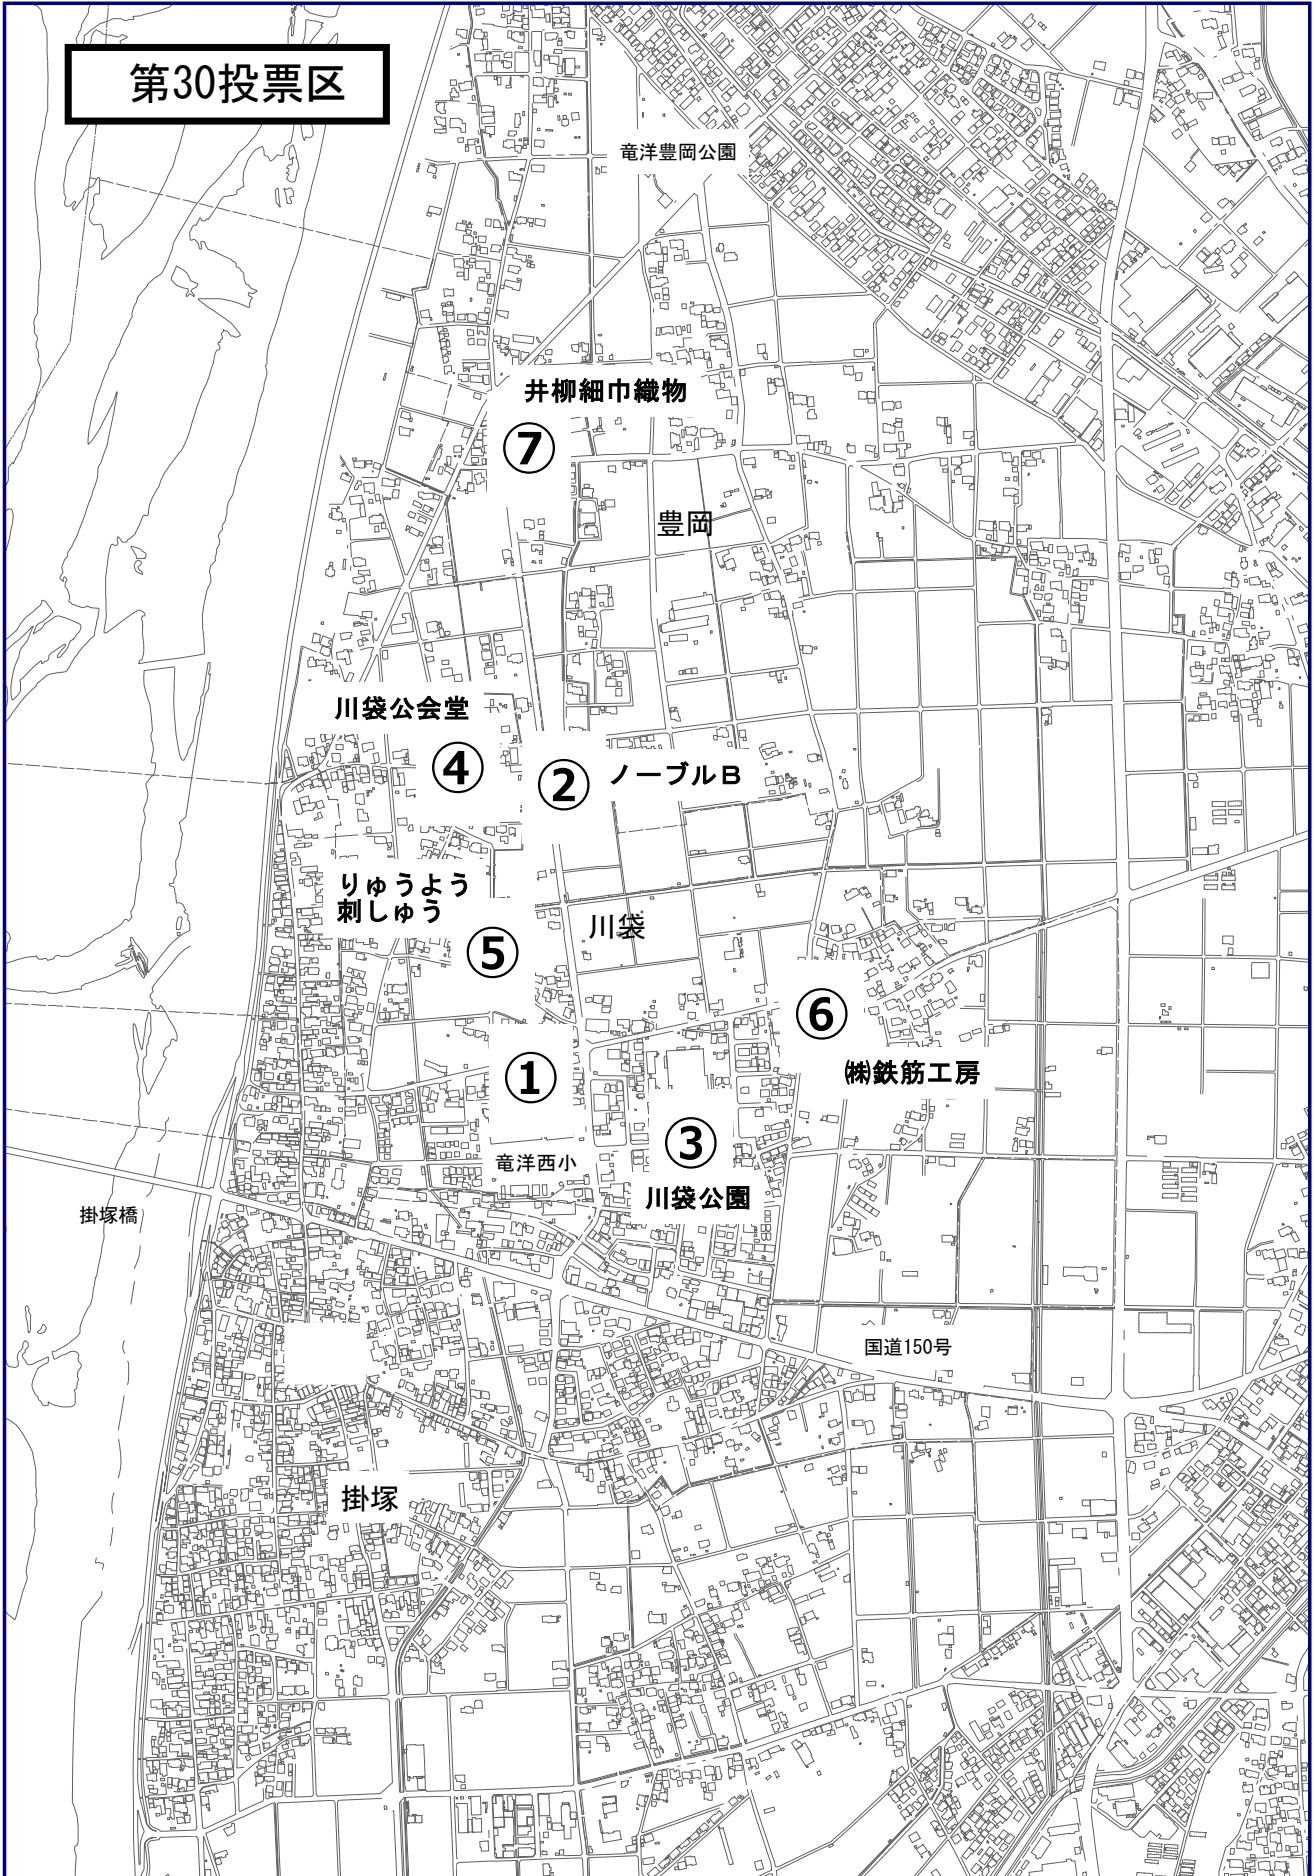

【確定版（令和7年4月10日）】

**令和7年4月20日執行
磐田市長選挙
磐田市議会議員選挙**

ポスター掲示場設置場所一覧表

【竜洋地区】

磐田市選挙管理委員会

投票区	箇所数	ポスター掲示場設置場所	箇所数小計	合計	
1	7	磐田地区			
2	7				
3	7				
4	7				
5	7				
6	7				
7	7				
8	7	磐田地区・豊田地区	161	325	
9	7	磐田地区			
10	9				
11	7				
12	8				
13	9				
14	※欠番				
15	8				
16	7				
17	7				
18	8				
19	7				
20	7	磐田地区・福田地区			
21	7	磐田地区			
22	7				
23	7				
24	7	福田地区			44
25	7				
26	7				
27	8				
28	8	磐田地区・福田地区			
29	7	福田地区			
30	7	竜洋地区	37		
31	7				
32	9				
33	7				
34	7				
35	7	豊田地区	44		
36	8				
37	8				
38	7				
39	7				
40	7				
41	9	豊岡地区	39		
42	8				
43	7				
44	8				
45	7				

※13投票区と14投票区を統合し、14投票区は欠番としました。
 以後の投票区番号は前回と変更ありません。(投票区数:44)

第30投票区

竜洋豊岡公園

井柳細巾織物

⑦

豊岡

川袋公会堂

④

竜洋西小

③

川袋公園

掛塚橋

国道150号

掛塚

第31投票区

掛塚橋

④

掛塚バス停

⑦

たかはし歯科

①

竜洋自動車工業

②

横町ふれあい広場