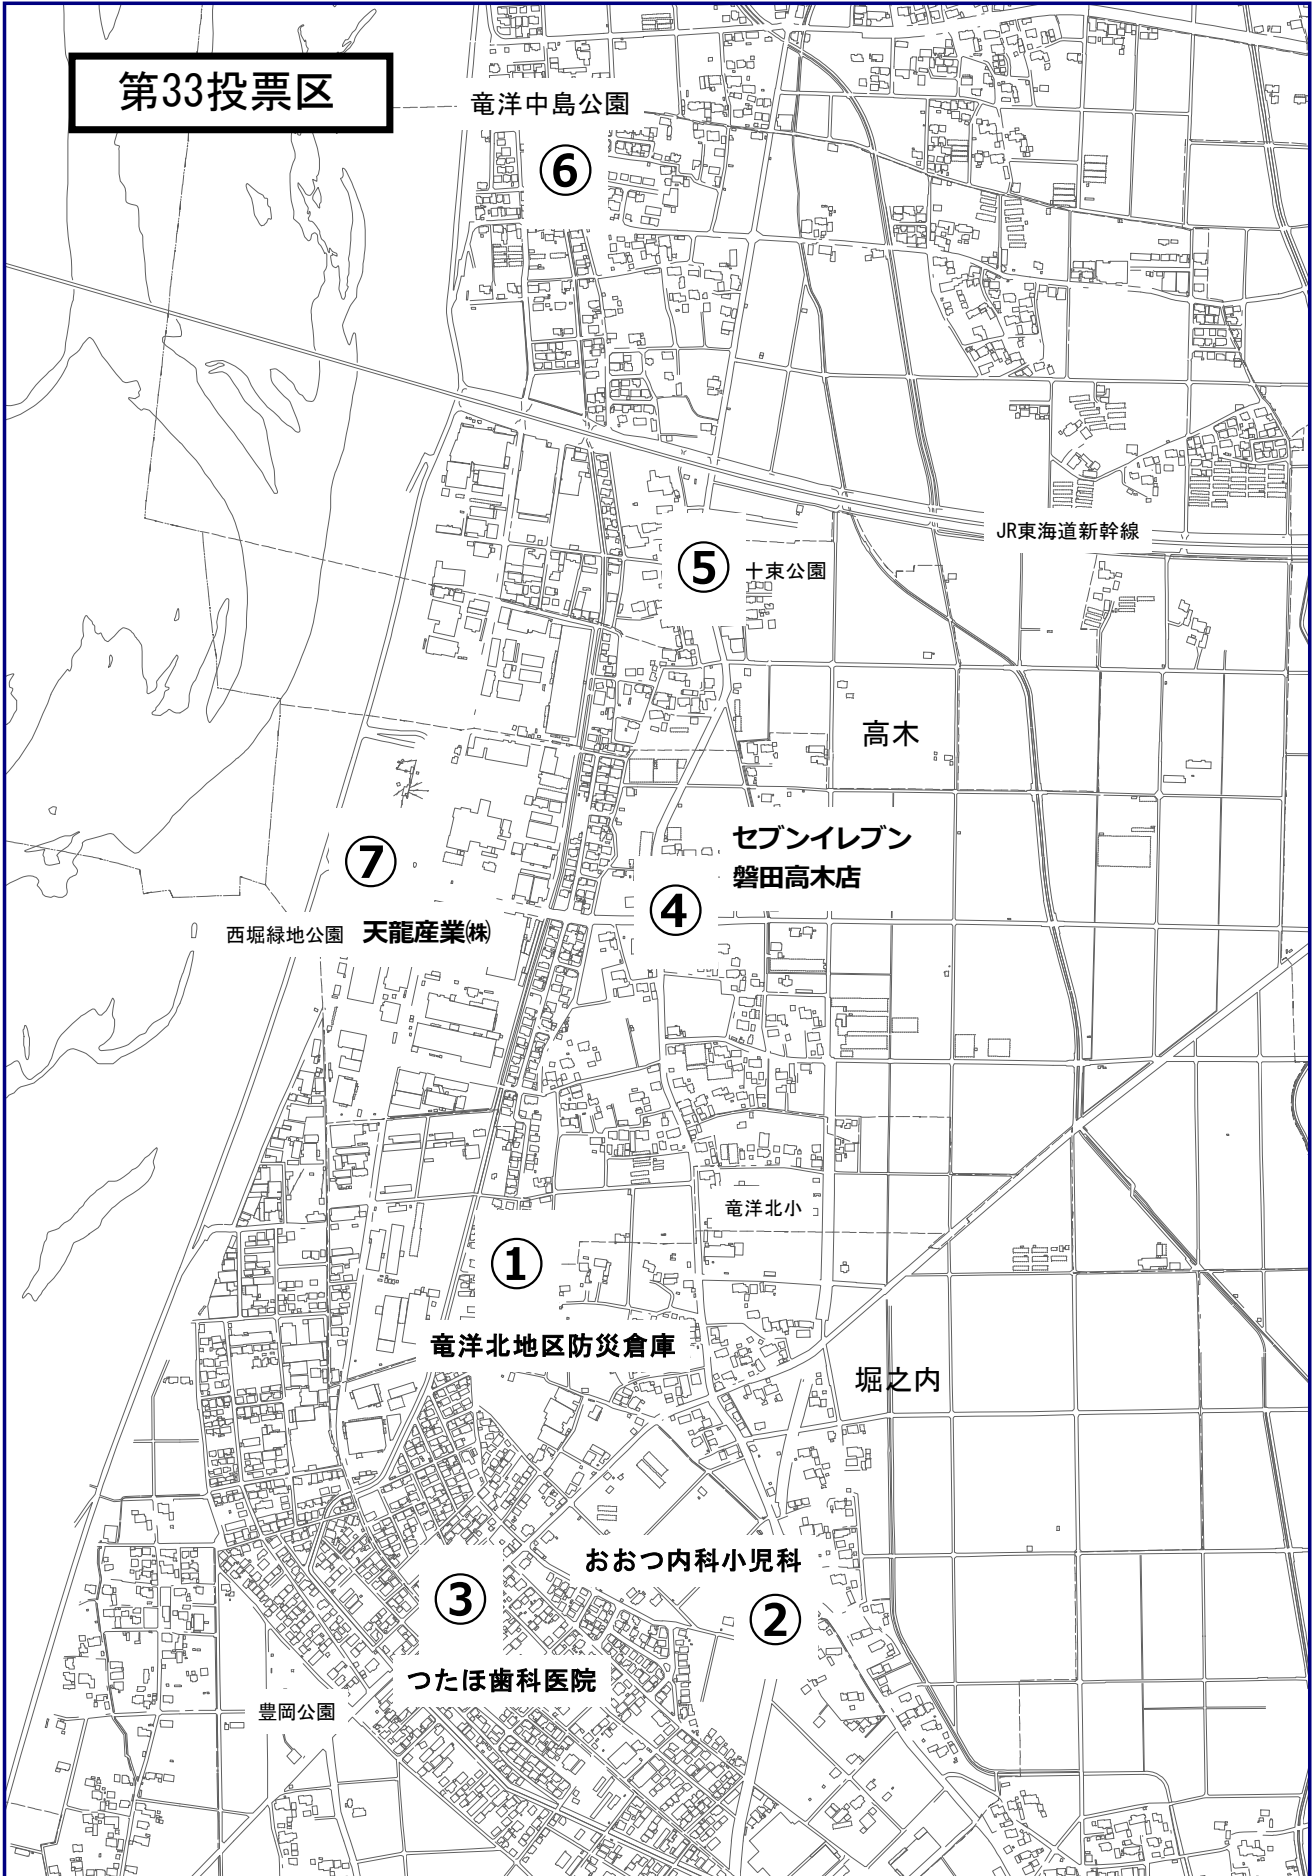

【確定版（令和7年4月10日）】

**令和7年4月20日執行
磐田市長選挙
磐田市議会議員選挙**

ポスター掲示場設置場所一覧表

【竜洋地区】

磐田市選挙管理委員会

投票区	箇所数	ポスター掲示場設置場所	箇所数小計	合計	
1	7	磐田地区			
2	7				
3	7				
4	7				
5	7				
6	7				
7	7				
8	7	磐田地区・豊田地区	161	325	
9	7	磐田地区			
10	9				
11	7				
12	8				
13	9				
14	※欠番				
15	8				
16	7				
17	7				
18	8				
19	7				
20	7	磐田地区・福田地区			
21	7	磐田地区			
22	7				
23	7				
24	7	福田地区			44
25	7				
26	7				
27	8				
28	8	磐田地区・福田地区			
29	7	福田地区			
30	7	竜洋地区	37		
31	7				
32	9				
33	7				
34	7				
35	7	豊田地区	44		
36	8				
37	8				
38	7				
39	7				
40	7				
41	9	豊岡地区	39		
42	8				
43	7				
44	8				
45	7				

堀之内

おおつ内科小児科

③

②

つたほ歯科医院

豊岡公園

第34投票区

神明神社