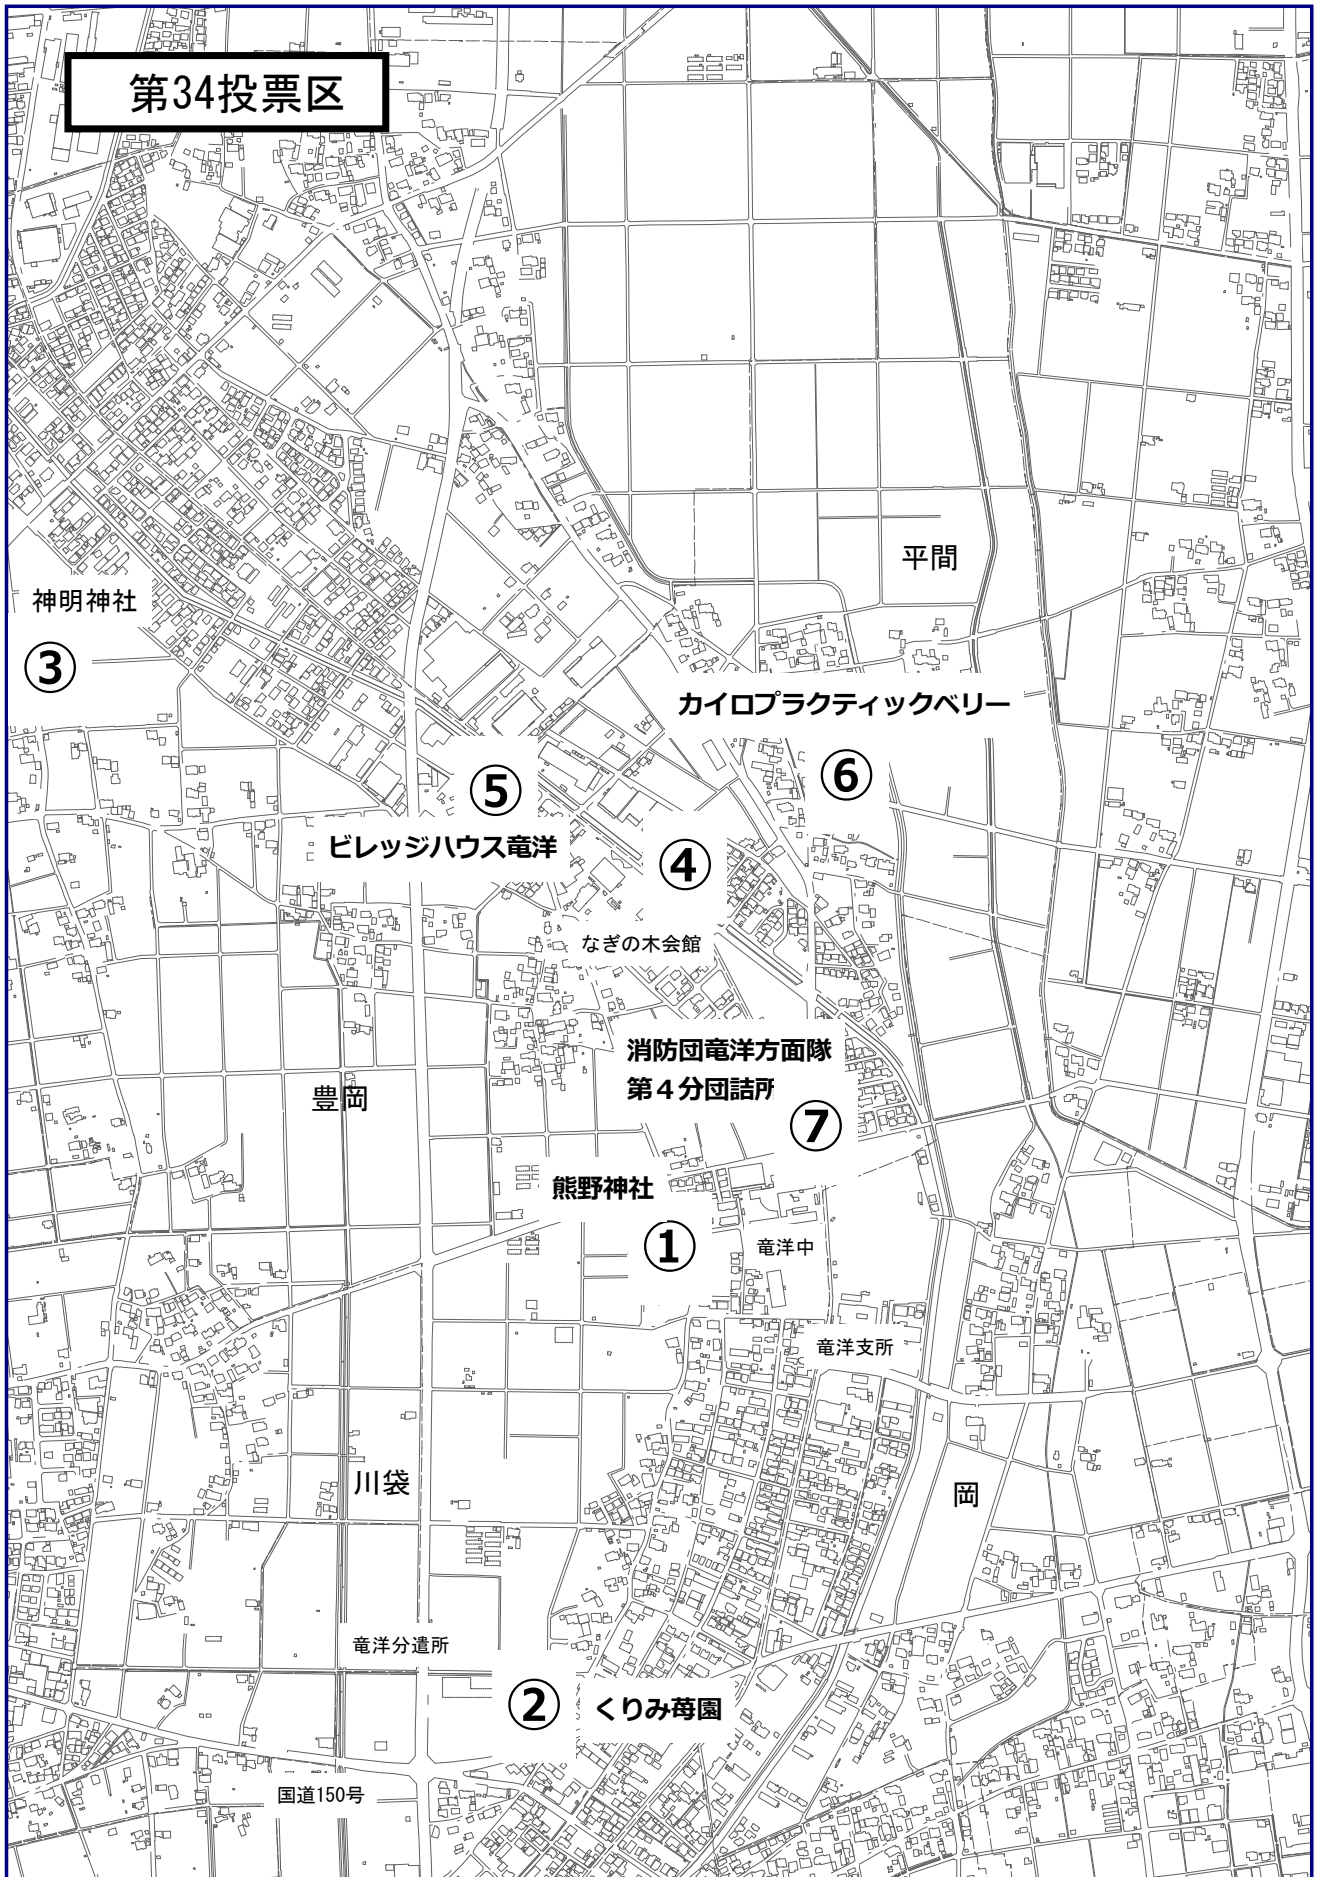

【確定版（令和7年4月10日）】

**令和7年4月20日執行
磐田市長選挙
磐田市議会議員選挙**

ポスター掲示場設置場所一覧表

【竜洋地区】

磐田市選挙管理委員会

投票区	箇所数	ポスター掲示場設置場所	箇所数小計	合計	
1	7	磐田地区			
2	7				
3	7				
4	7				
5	7				
6	7				
7	7				
8	7	磐田地区・豊田地区	161	325	
9	7	磐田地区			
10	9				
11	7				
12	8				
13	9				
14	※欠番				
15	8				
16	7				
17	7				
18	8				
19	7				
20	7	磐田地区・福田地区			
21	7	磐田地区			
22	7				
23	7				
24	7	福田地区			44
25	7				
26	7				
27	8				
28	8	磐田地区・福田地区			
29	7	福田地区			
30	7	竜洋地区	37		
31	7				
32	9				
33	7				
34	7				
35	7	豊田地区	44		
36	8				
37	8				
38	7				
39	7				
40	7				
41	9	豊岡地区	39		
42	8				
43	7				
44	8				
45	7				

堀之内

おおつ内科小児科

③

②

つたほ歯科医院

豊岡公園

第34投票区

神明神社