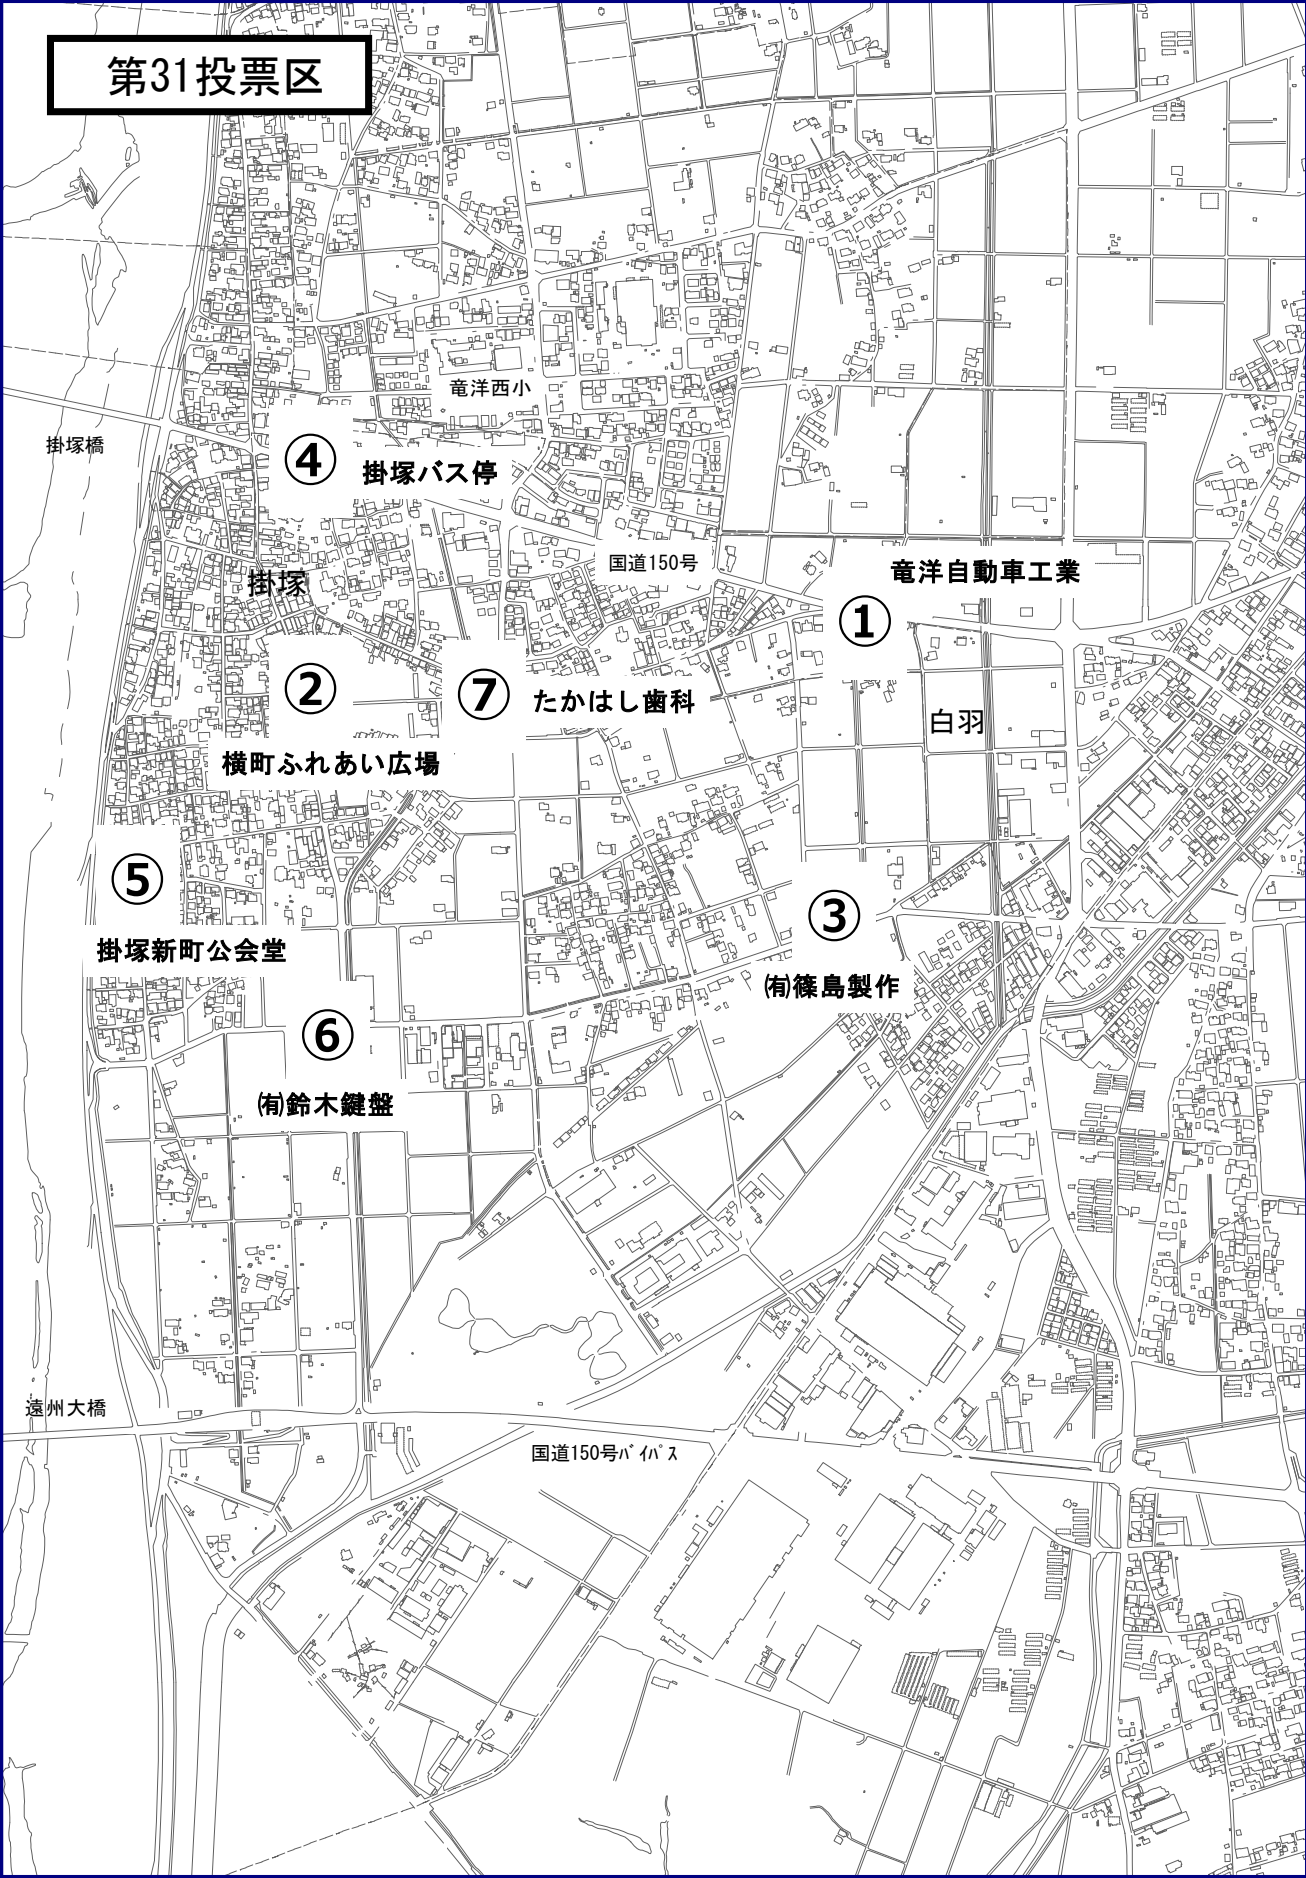

【確定版（令和7年4月10日）】

**令和7年4月20日執行
磐田市長選挙
磐田市議会議員選挙**

ポスター掲示場設置場所一覧表

【竜洋地区】

磐田市選挙管理委員会

投票区	箇所数	ポスター掲示場設置場所	箇所数小計	合計	
1	7	磐田地区			
2	7				
3	7				
4	7				
5	7				
6	7				
7	7				
8	7	磐田地区・豊田地区	161	325	
9	7	磐田地区			
10	9				
11	7				
12	8				
13	9				
14	※欠番				
15	8				
16	7				
17	7				
18	8				
19	7				
20	7	磐田地区・福田地区			
21	7	磐田地区			
22	7				
23	7				
24	7	福田地区			44
25	7				
26	7				
27	8				
28	8	磐田地区・福田地区			
29	7	福田地区			
30	7	竜洋地区	37		
31	7				
32	9				
33	7				
34	7				
35	7	豊田地区	44		
36	8				
37	8				
38	7				
39	7				
40	7				
41	9	豊岡地区	39		
42	8				
43	7				
44	8				
45	7				

竜洋西小

③

川袋公園

掛塚橋

国道150号

掛塚

第31投票区

掛塚橋

④

掛塚バス停

⑦

たかはし歯科

①

竜洋自動車工業

②

横町ふれあい広場