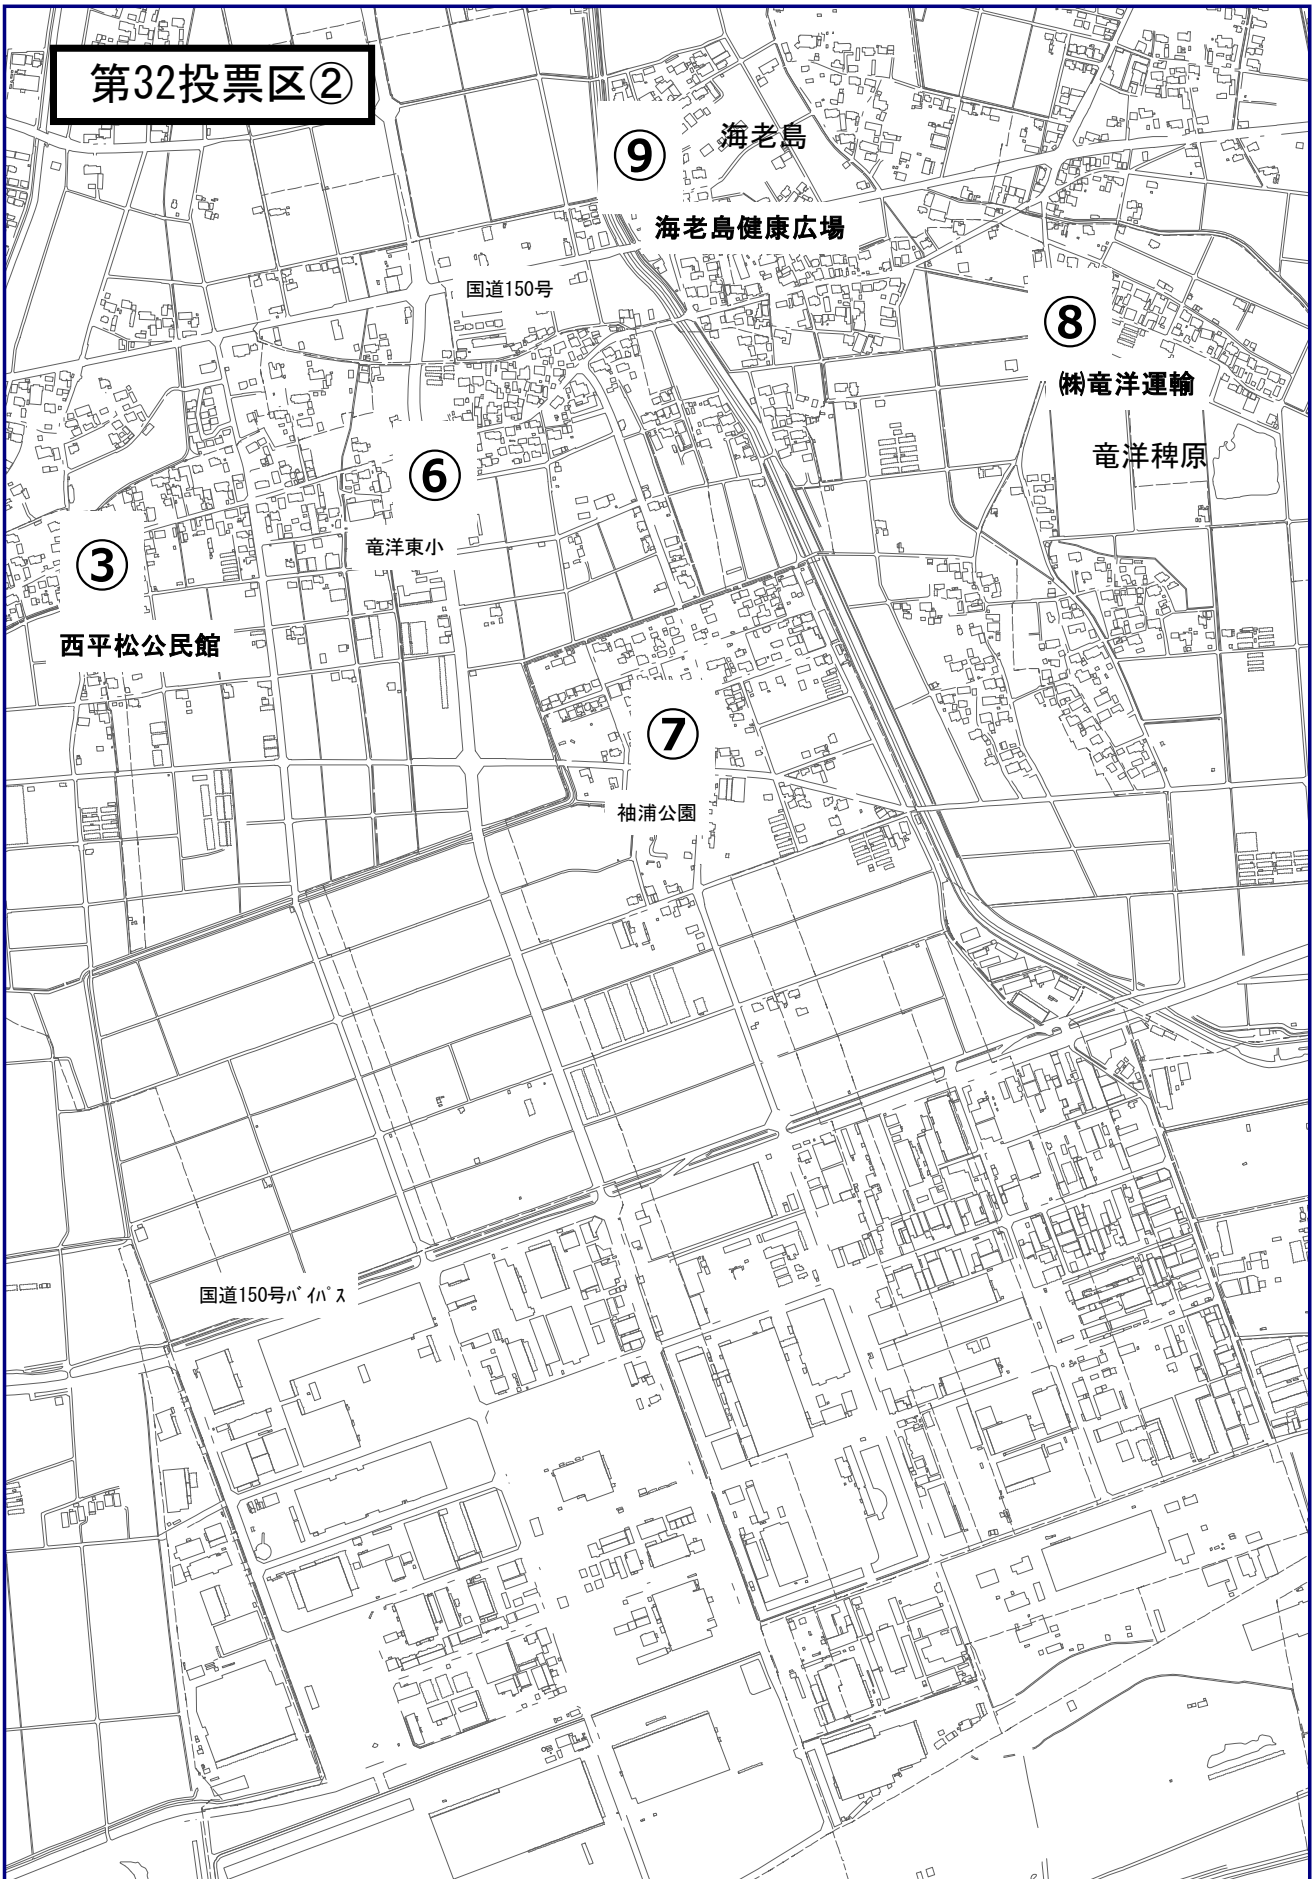

第32投票区②

9

海老島

海老島健康広場

国道150号

8

倭竜洋運輸

竜洋稗原

6

竜洋東小

3

西平松公民館

7

袖浦公園

国道150号ハイツ