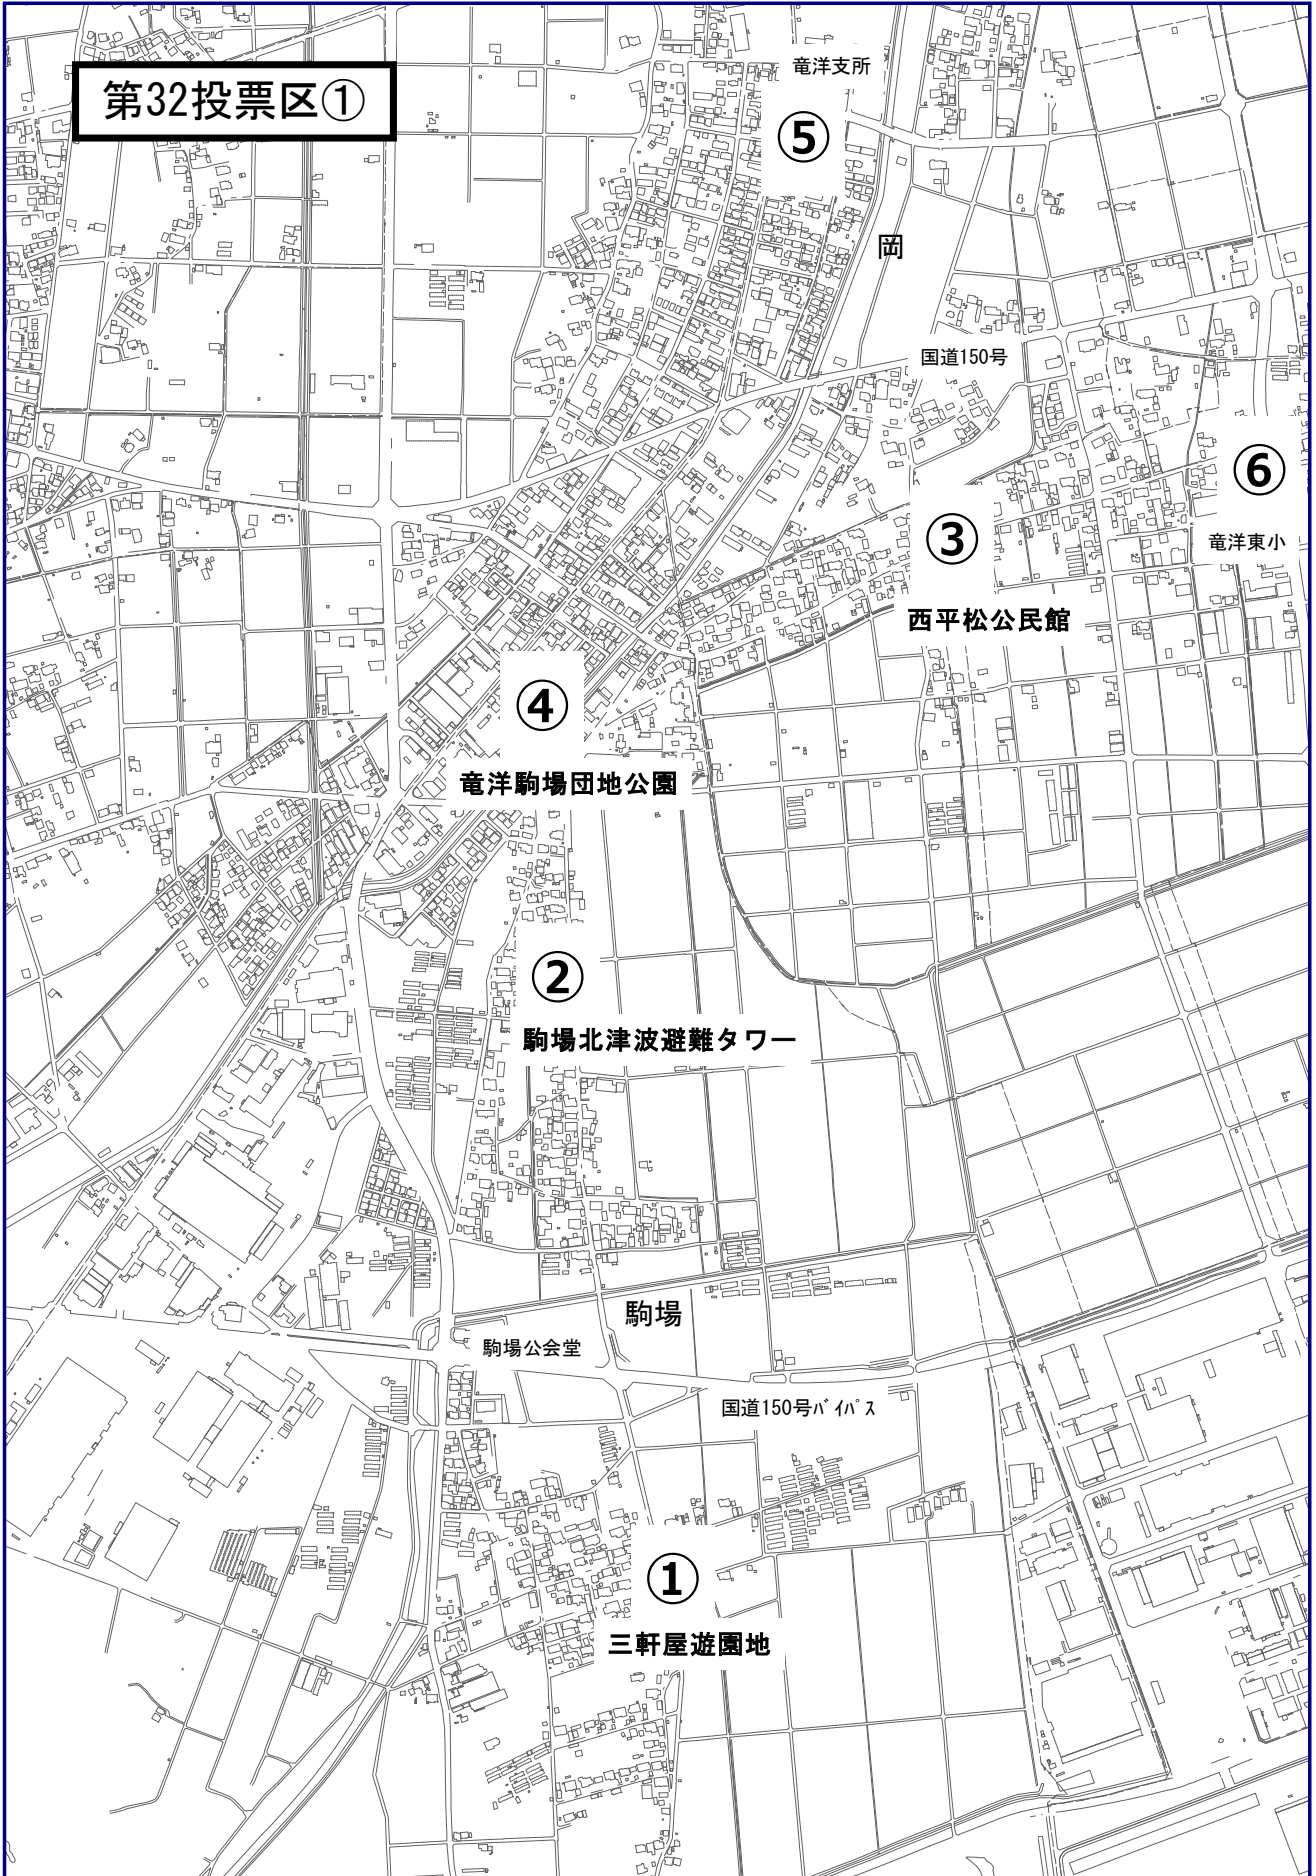

【確定版（令和7年4月10日）】

**令和7年4月20日執行
磐田市長選挙
磐田市議会議員選挙**

ポスター掲示場設置場所一覧表

【竜洋地区】

磐田市選挙管理委員会

投票区	箇所数	ポスター掲示場設置場所	箇所数小計	合計	
1	7	磐田地区			
2	7				
3	7				
4	7				
5	7				
6	7				
7	7				
8	7	磐田地区・豊田地区	161	325	
9	7	磐田地区			
10	9				
11	7				
12	8				
13	9				
14	※欠番				
15	8				
16	7				
17	7				
18	8				
19	7				
20	7	磐田地区・福田地区			
21	7	磐田地区			
22	7				
23	7				
24	7	福田地区			44
25	7				
26	7				
27	8				
28	8	磐田地区・福田地区			
29	7	福田地区			
30	7	竜洋地区	37		
31	7				
32	9				
33	7				
34	7				
35	7	豊田地区	44		
36	8				
37	8				
38	7				
39	7				
40	7				
41	9	豊岡地区	39		
42	8				
43	7				
44	8				
45	7				

③

西平松公民館

④

竜洋駒場団地公園

②

駒場北津波避難タワー

駒場

駒場公会堂

国道150号バス

①

三軒屋遊園地

第32投票区②

9

海老島

海老島健康広場

国道150号