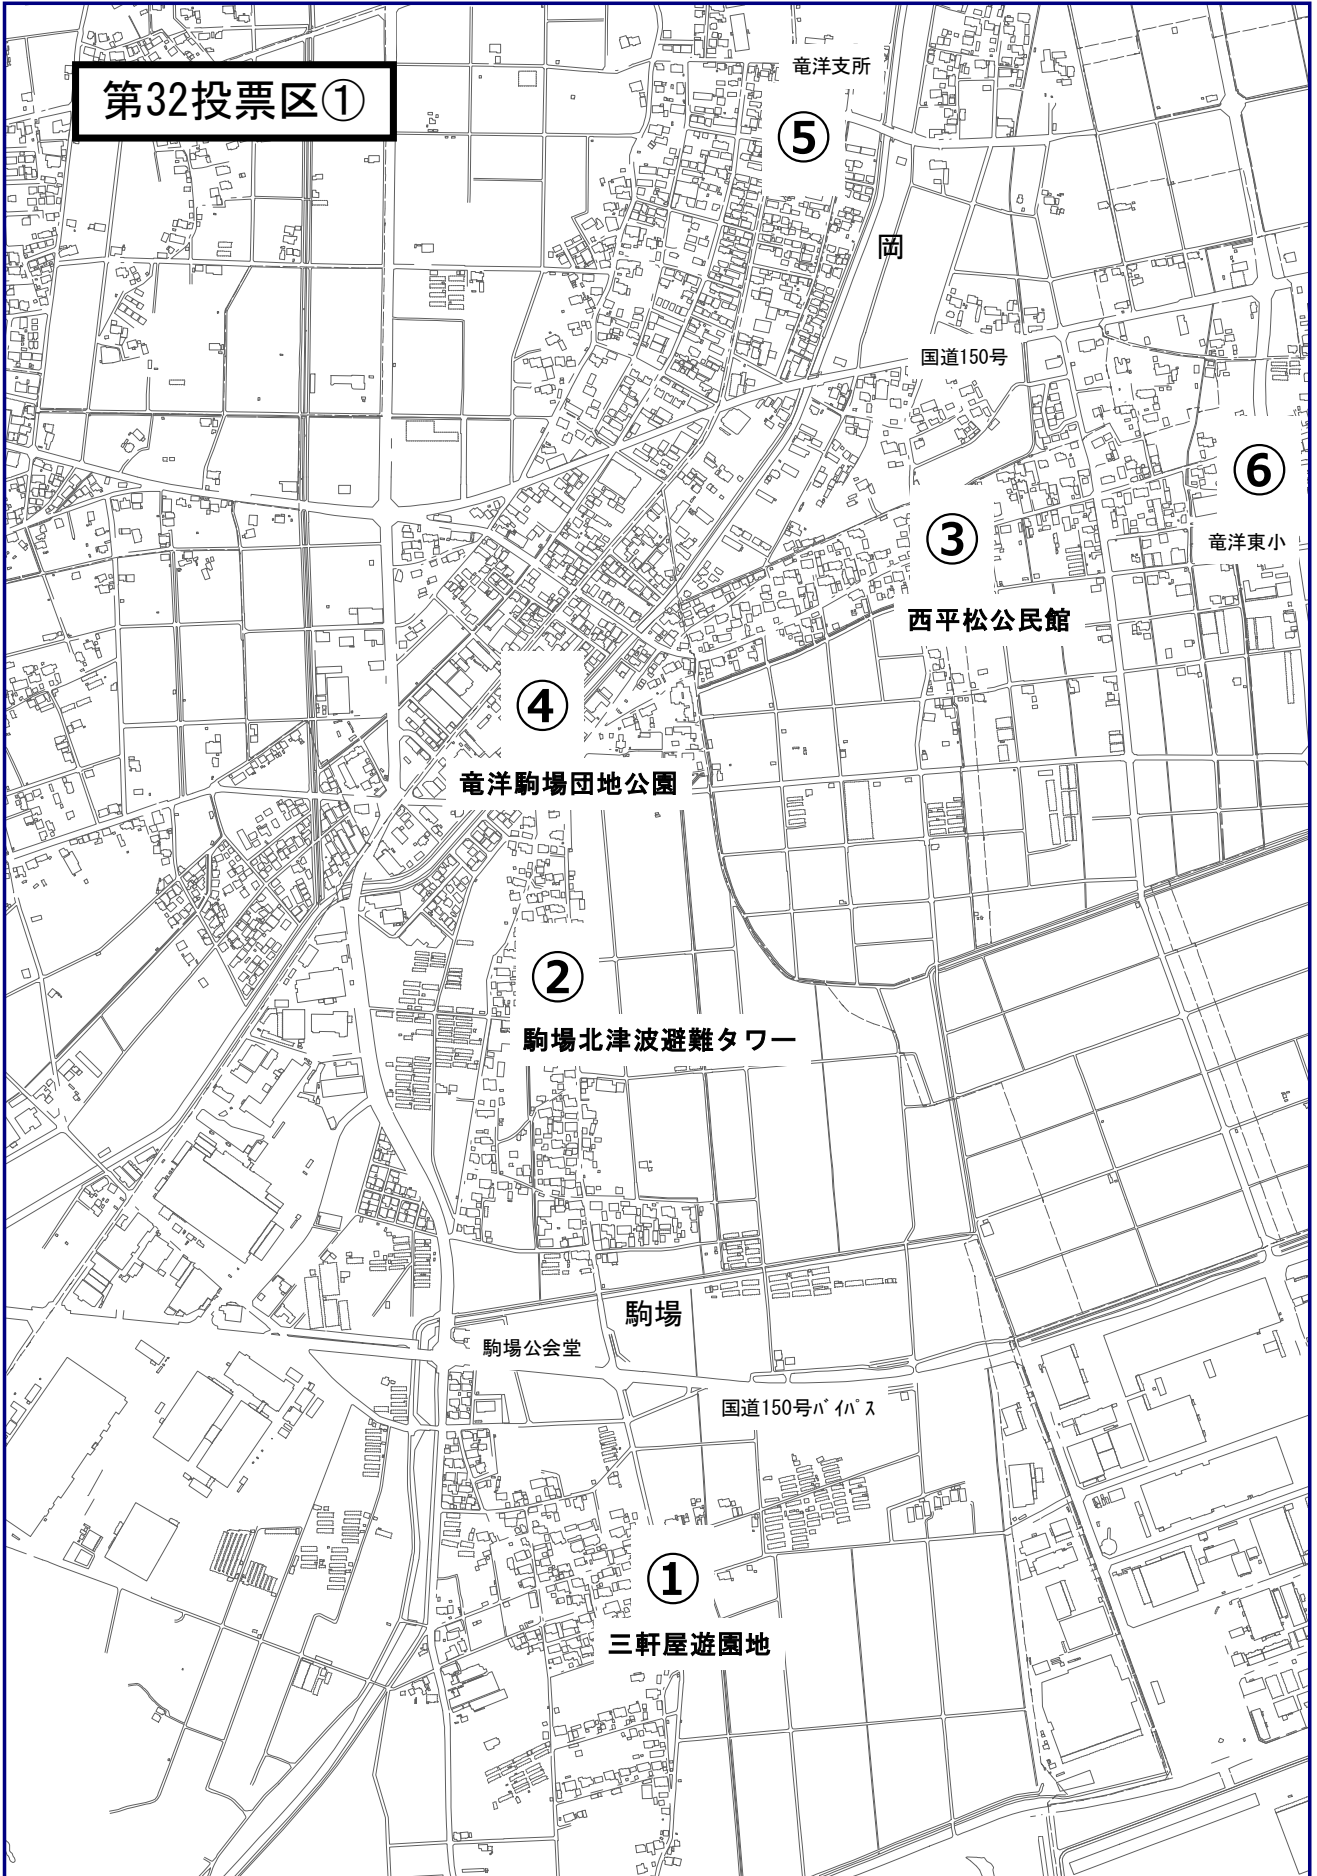

第32投票区①

竜洋支所

⑤

岡

国道150号

⑥

竜洋東小

③

西平松公民館

④

竜洋駒場団地公園

②

駒場北津波避難タワー

駒場

駒場公会堂

国道150号ハイツ

①

三軒屋遊園地