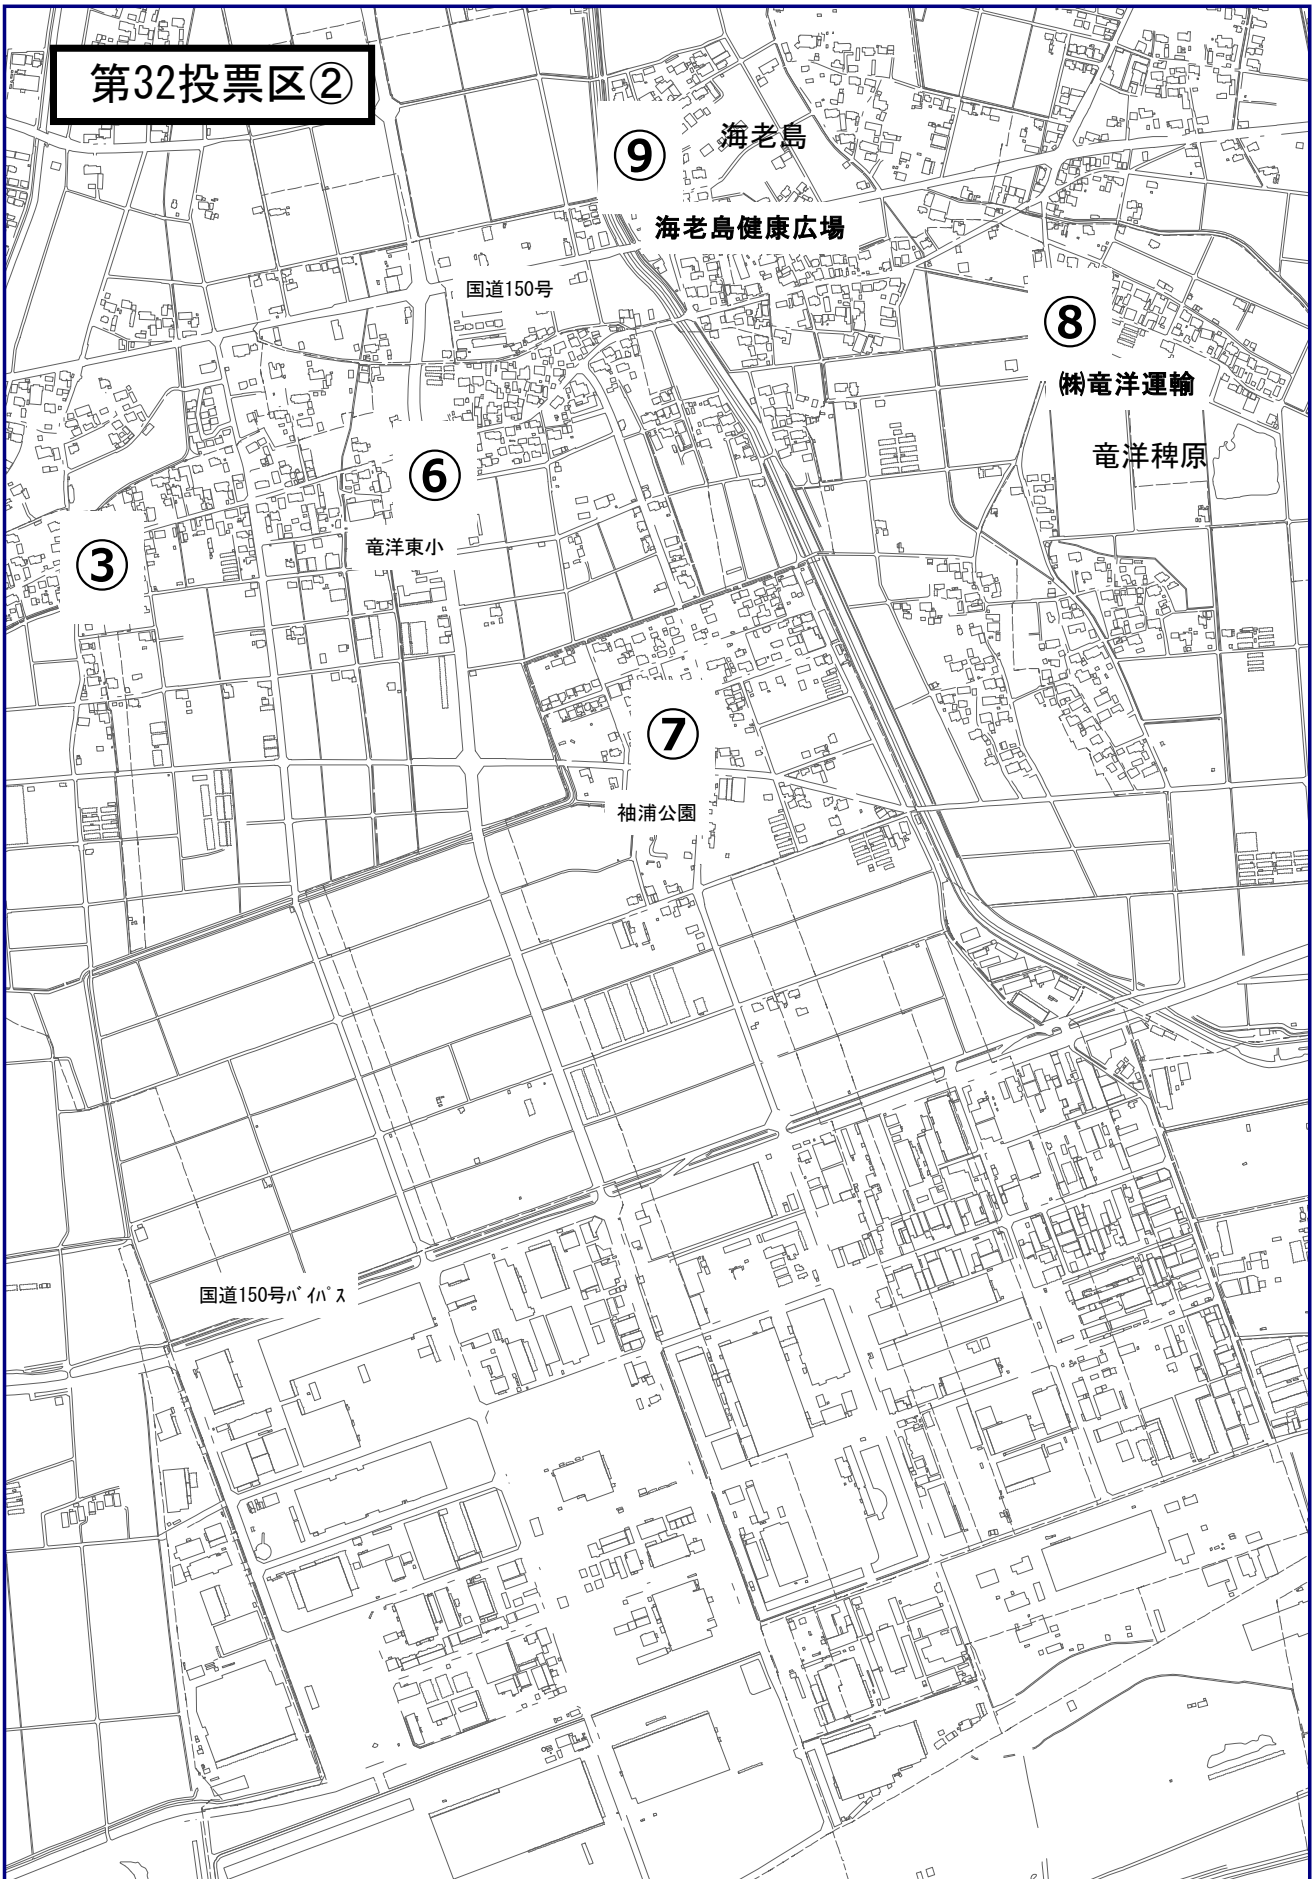

第32投票区②

9

海老島

海老島健康広場

国道150号

8

倭竜洋運輸

竜洋稗原

6

竜洋東小

3

7

袖浦公園

国道150号の交差点