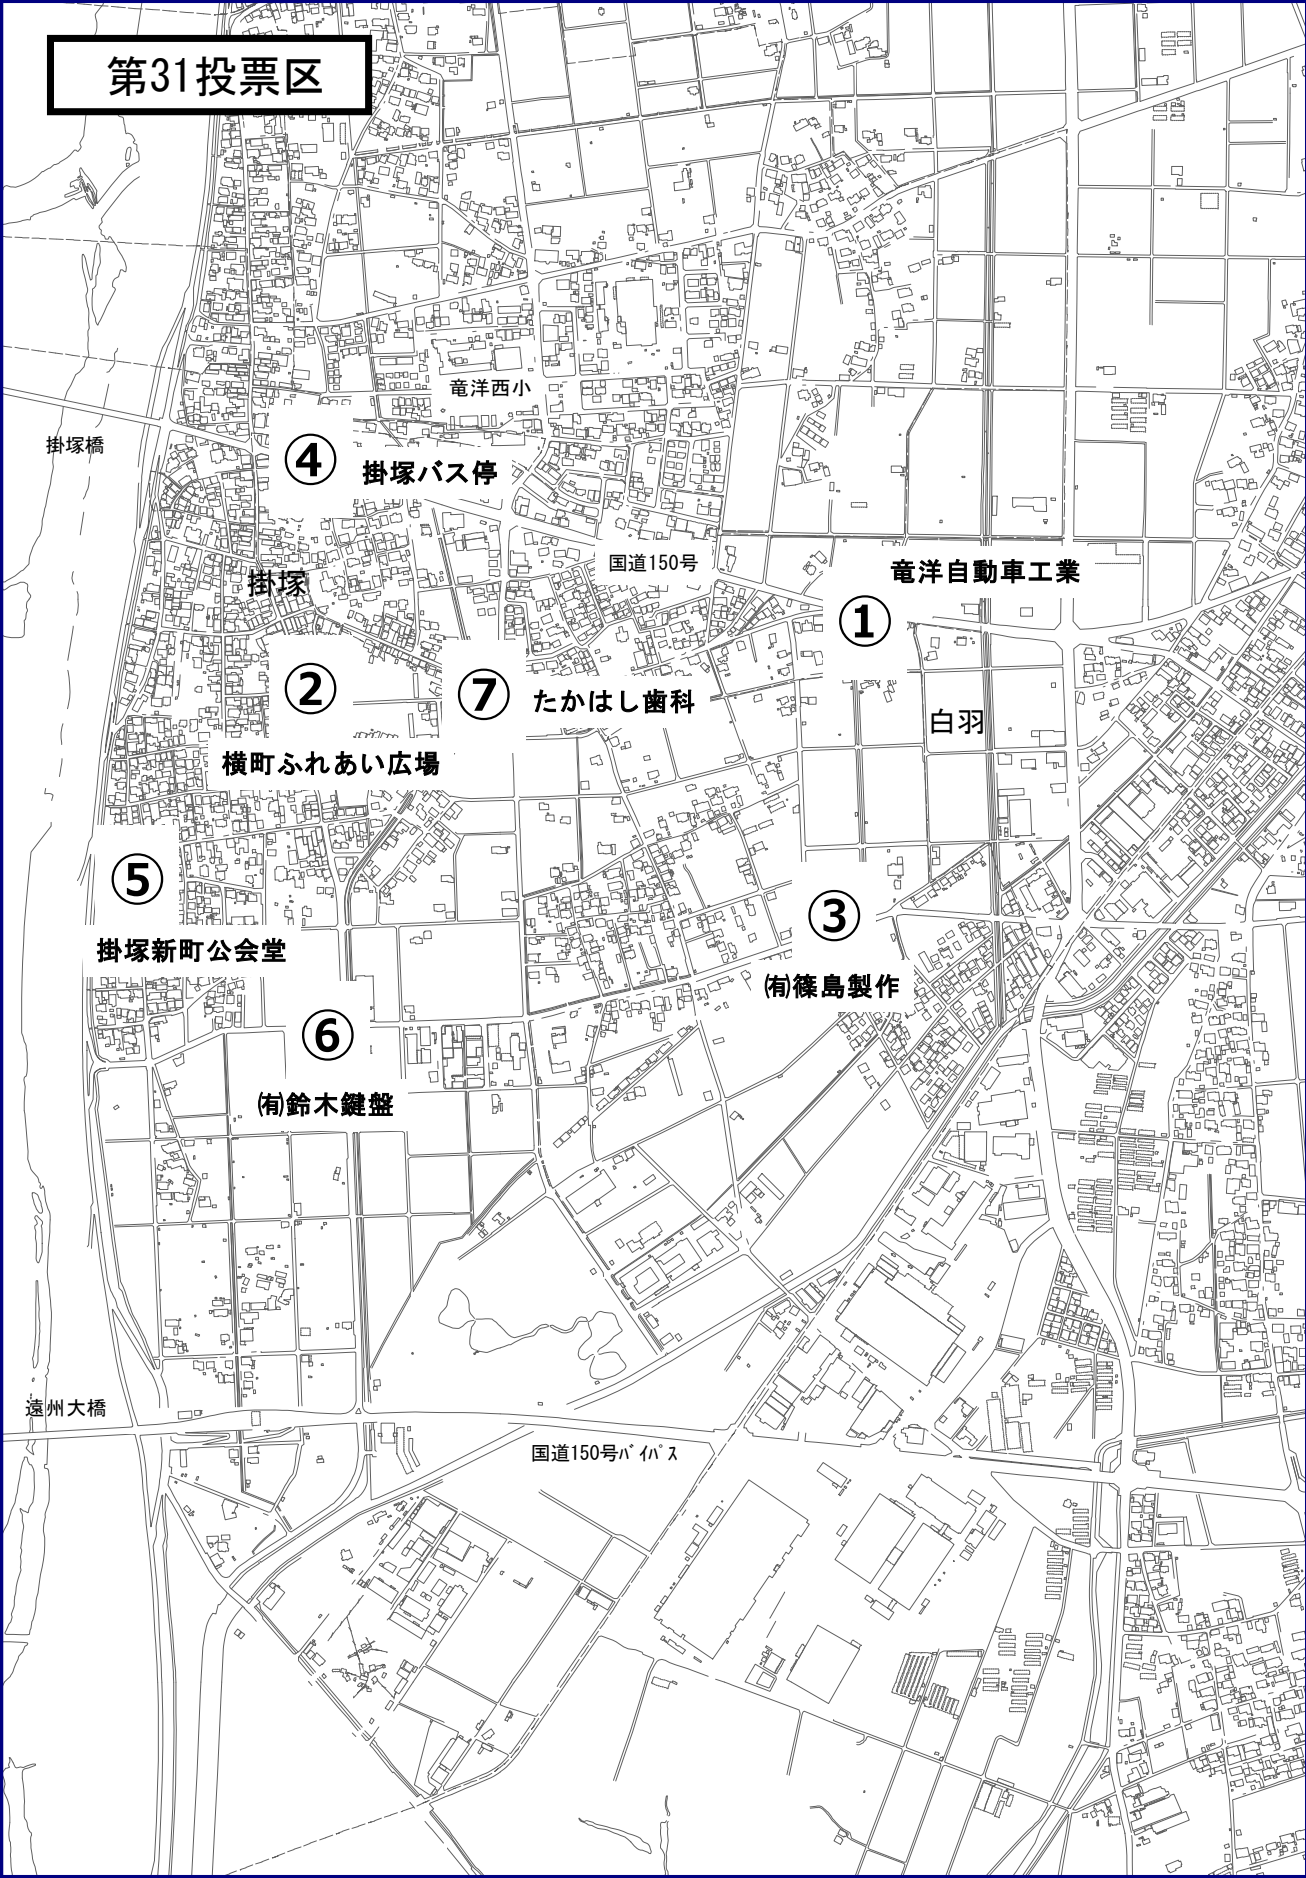

**令和7年4月20日執行  
磐田市長選挙  
磐田市議会議員選挙**

**ポスター掲示場設置場所一覧表  
【竜洋地区】**

**磐田市選挙管理委員会**

投票区	箇所数	ポスター掲示場設置場所	箇所数小計	合計	
1	7	磐田地区			
2	7				
3	7				
4	7				
5	7				
6	7				
7	7				
8	7	磐田地区・豊田地区	161	325	
9	7	磐田地区			
10	9				
11	7				
12	8				
13	9				
14	※欠番				
15	8				
16	7				
17	7				
18	8				
19	7				
20	7	磐田地区・福田地区			
21	7	磐田地区			
22	7				
23	7				
24	7	福田地区			44
25	7				
26	7				
27	8				
28	8	磐田地区・福田地区			
29	7	福田地区			
30	7	竜洋地区	37		
31	7				
32	9				
33	7				
34	7				
35	7	豊田地区	44		
36	8				
37	8				
38	7				
39	7				
40	7				
41	9	豊岡地区	39		
42	8				
43	7				
44	8				
45	7				

竜洋西小

3

川袋公園

掛塚橋

掛塚

国道150号

**第31投票区**

掛塚橋