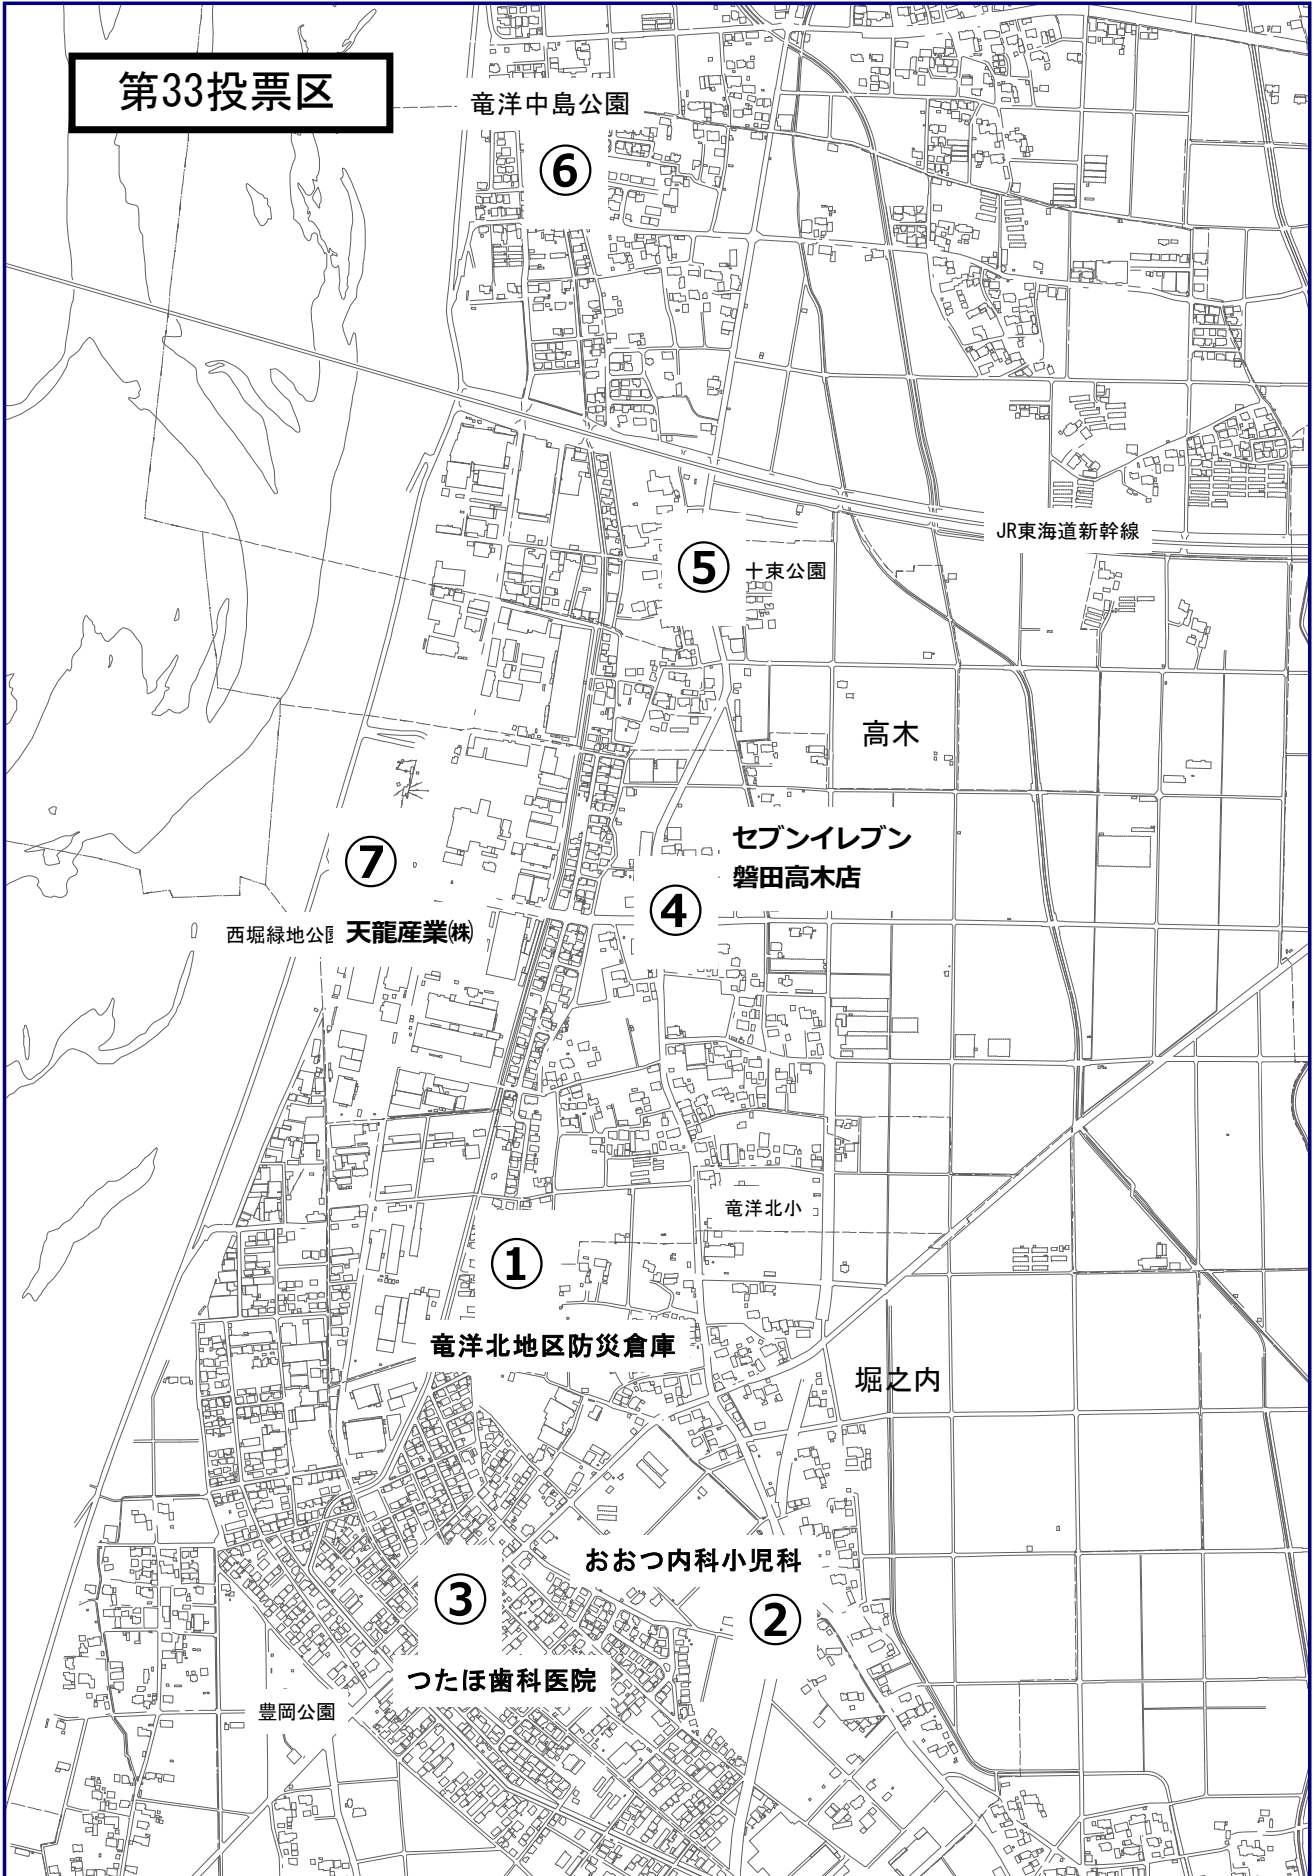

**令和7年4月20日執行  
磐田市長選挙  
磐田市議会議員選挙**

**ポスター掲示場設置場所一覧表  
【竜洋地区】**

**磐田市選挙管理委員会**

投票区	箇所数	ポスター掲示場設置場所	箇所数小計	合計	
1	7	磐田地区			
2	7				
3	7				
4	7				
5	7				
6	7				
7	7				
8	7	磐田地区・豊田地区	161	325	
9	7	磐田地区			
10	9				
11	7				
12	8				
13	9				
14	※欠番				
15	8				
16	7				
17	7				
18	8				
19	7				
20	7	磐田地区・福田地区			
21	7	磐田地区			
22	7				
23	7				
24	7	福田地区			44
25	7				
26	7				
27	8				
28	8	磐田地区・福田地区			
29	7	福田地区			
30	7	竜洋地区	37		
31	7				
32	9				
33	7				
34	7				
35	7	豊田地区	44		
36	8				
37	8				
38	7				
39	7				
40	7				
41	9	豊岡地区	39		
42	8				
43	7				
44	8				
45	7				

竜洋北地区防災倉庫

堀之内

おおつ内科小児科

③

②

つたほ歯科医院

豊岡公園

第34投票区