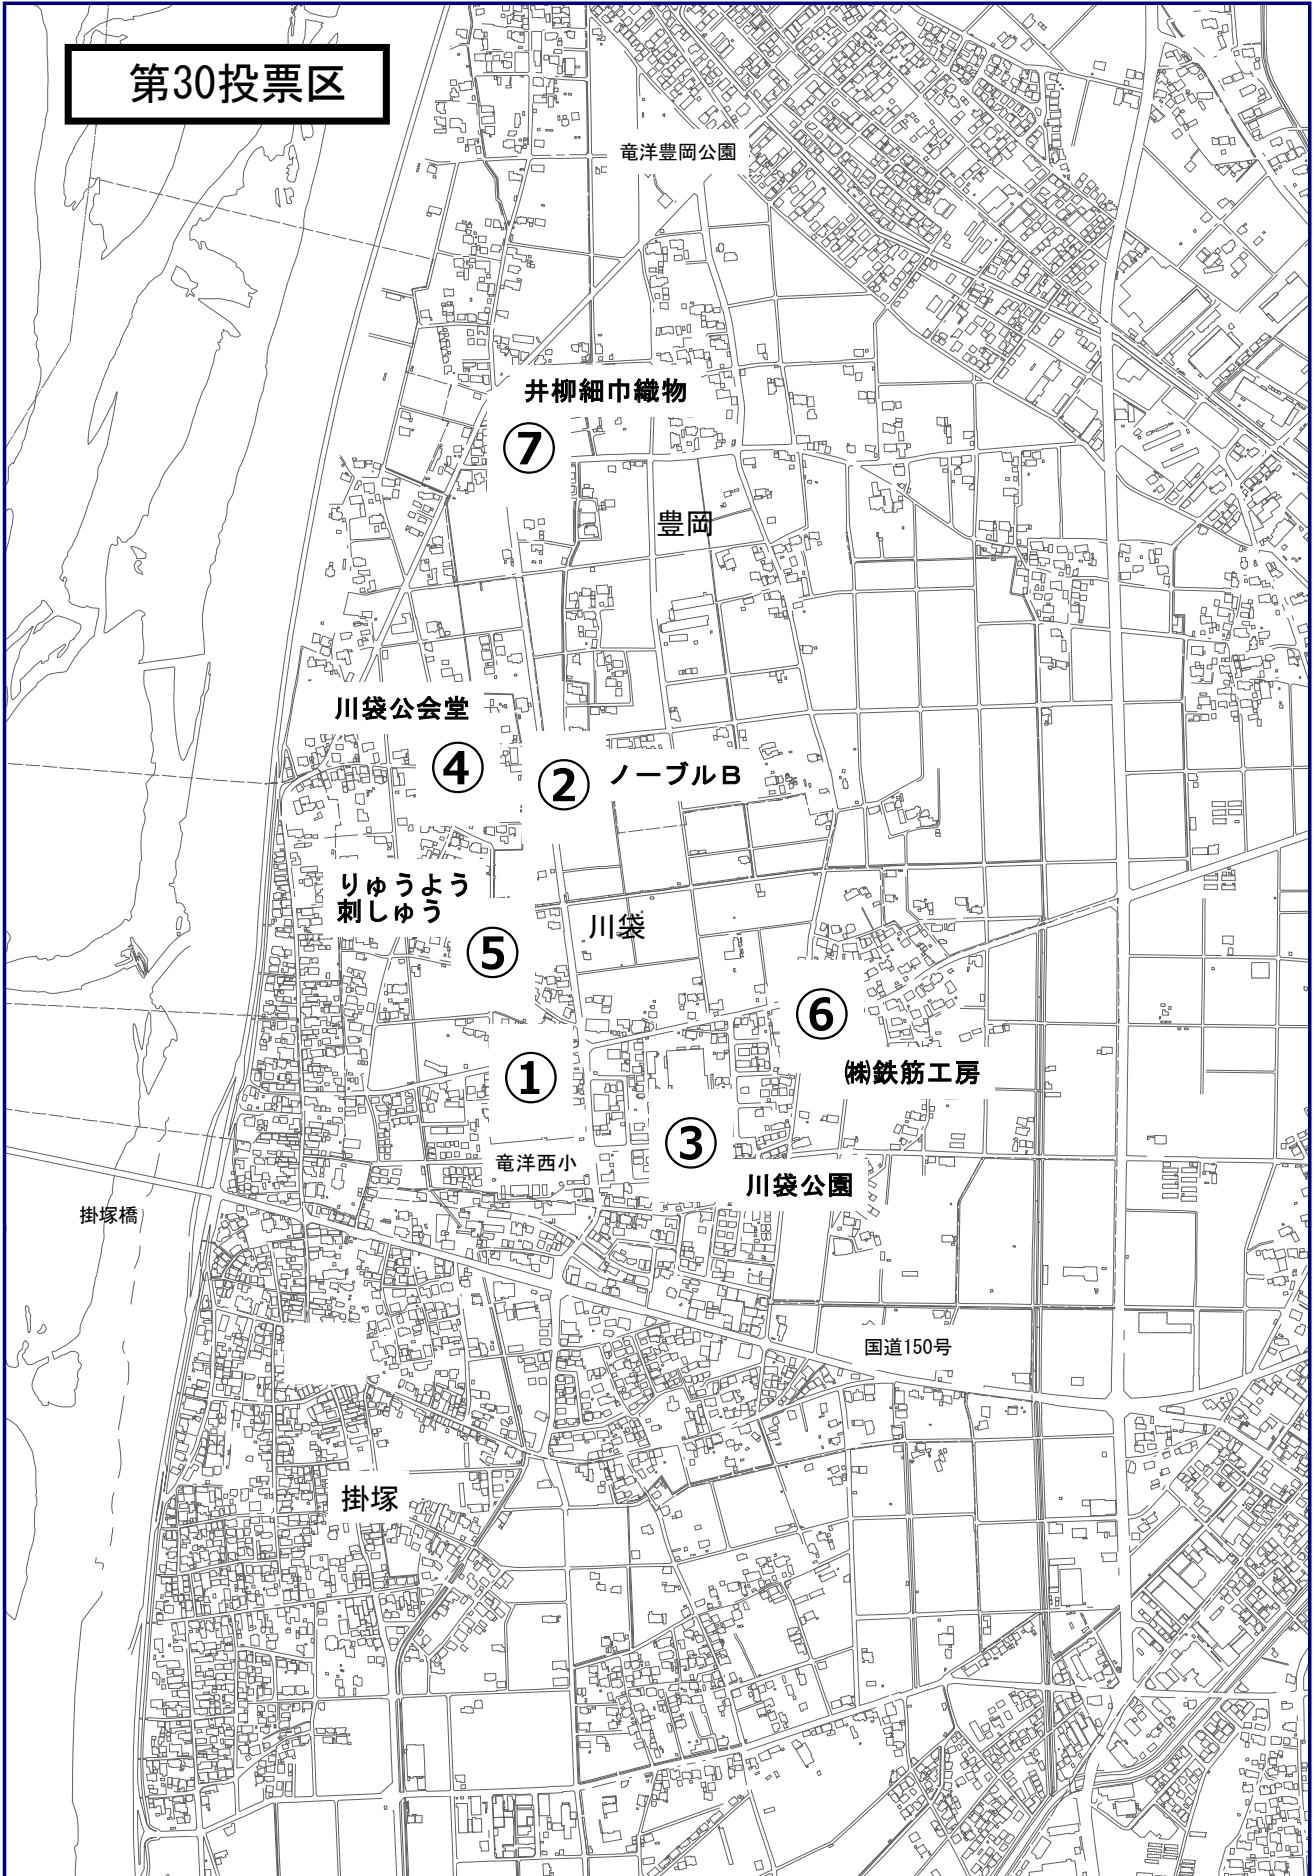

**令和7年4月20日執行  
磐田市長選挙  
磐田市議会議員選挙**

**ポスター掲示場設置場所一覧表  
【竜洋地区】**

**磐田市選挙管理委員会**

投票区	箇所数	ポスター掲示場設置場所	箇所数小計	合計	
1	7	磐田地区			
2	7				
3	7				
4	7				
5	7				
6	7				
7	7				
8	7	磐田地区・豊田地区	161	325	
9	7	磐田地区			
10	9				
11	7				
12	8				
13	9				
14	※欠番				
15	8				
16	7				
17	7				
18	8				
19	7				
20	7	磐田地区・福田地区			
21	7	磐田地区			
22	7				
23	7				
24	7	福田地区			44
25	7				
26	7				
27	8				
28	8	磐田地区・福田地区			
29	7	福田地区			
30	7	竜洋地区	37		
31	7				
32	9				
33	7				
34	7				
35	7	豊田地区	44		
36	8				
37	8				
38	7				
39	7				
40	7				
41	9	豊岡地区	39		
42	8				
43	7				
44	8				
45	7				

※13投票区と14投票区を統合し、14投票区は欠番としました。  
 以後の投票区番号は前回と変更ありません。(投票区数:44)

第30投票区

竜洋豊岡公園

井柳細巾織物

7

豊岡

川袋公会堂

4

海老島健康広場

国道150号

8

倭竜洋運輸

竜洋稗原

6

竜洋東小

3