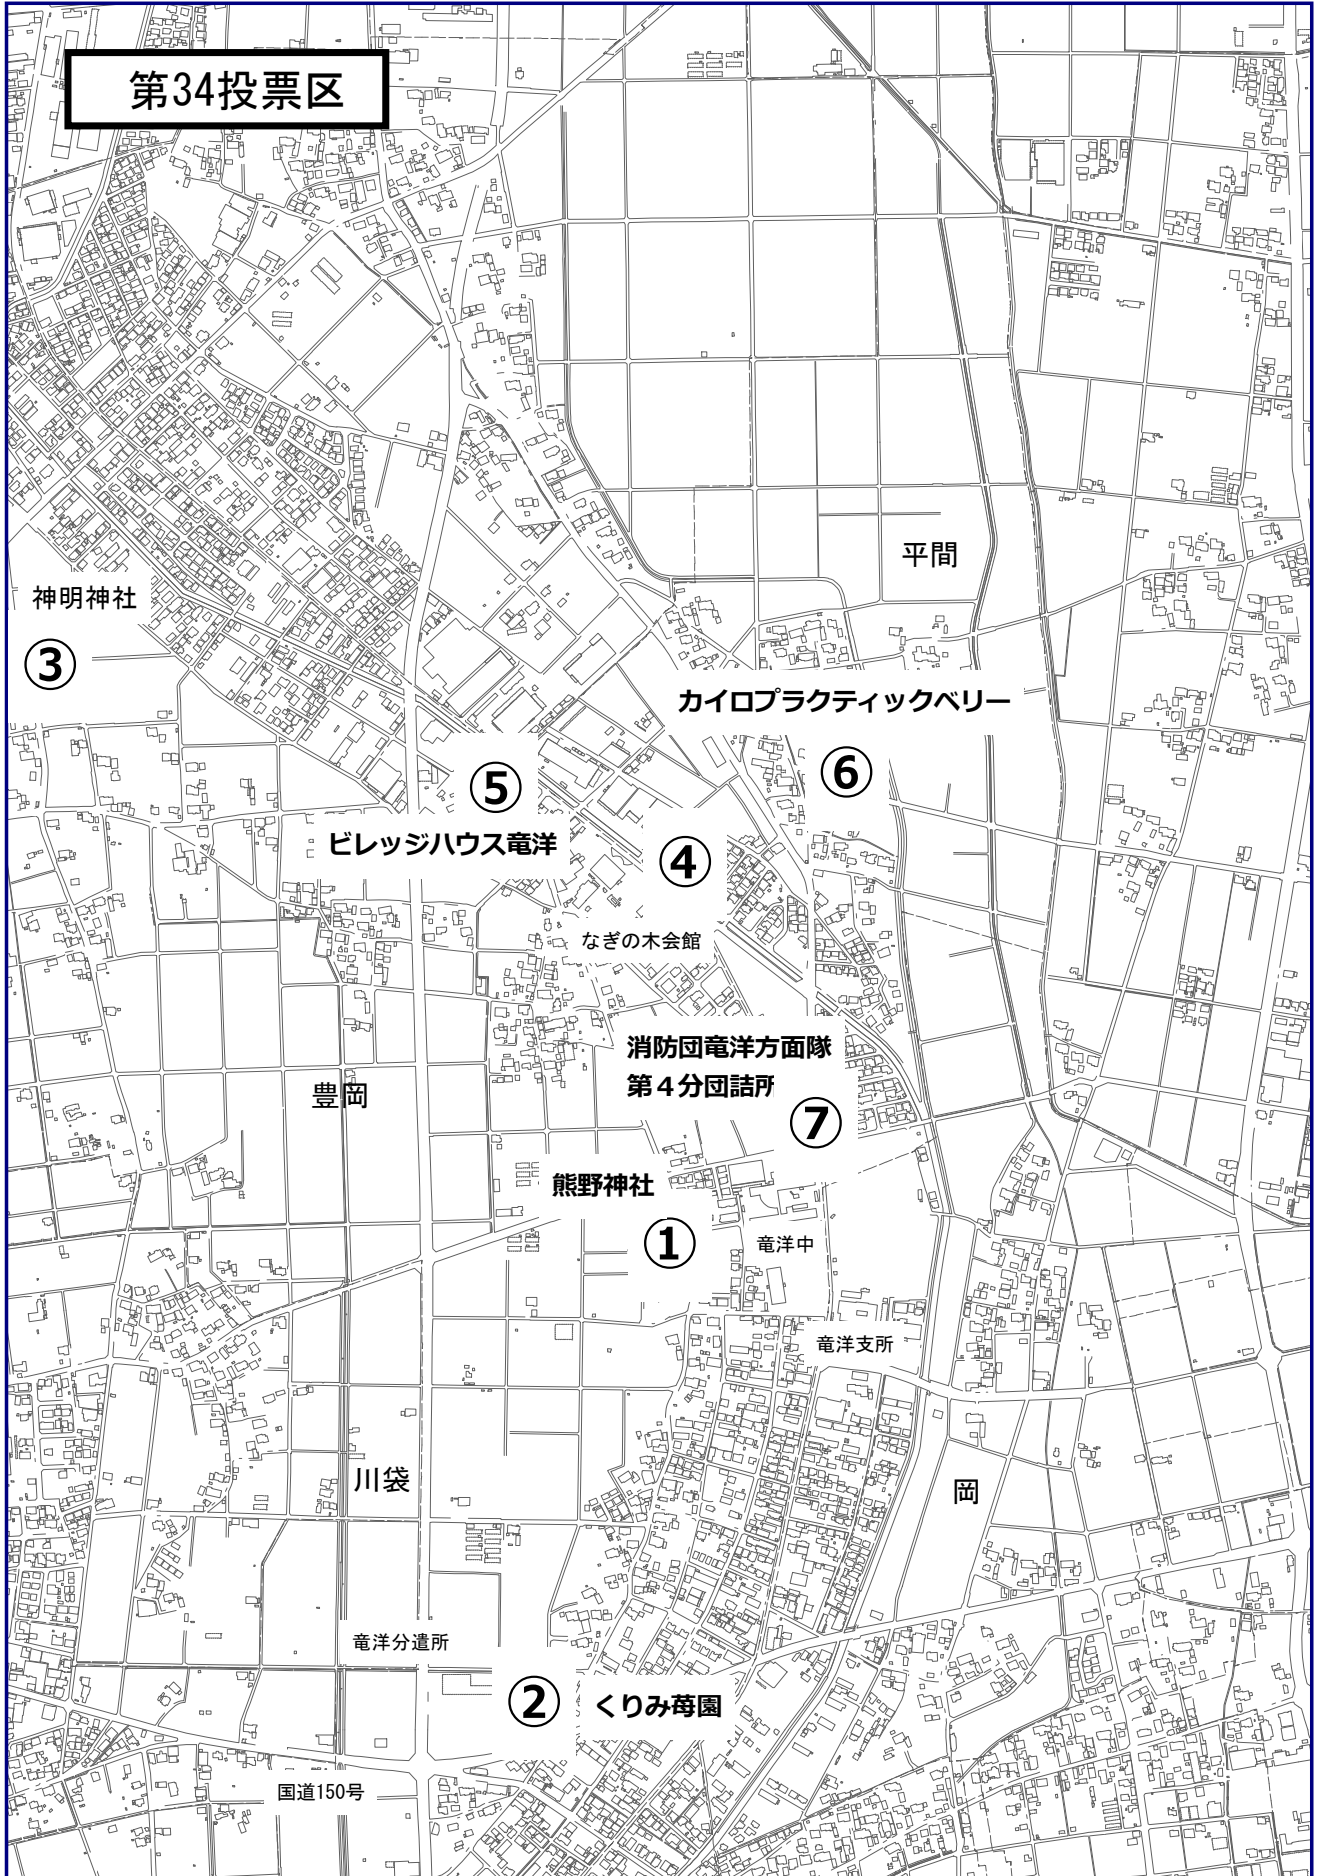

**令和7年4月20日執行  
磐田市長選挙  
磐田市議会議員選挙**

**ポスター掲示場設置場所一覧表  
【竜洋地区】**

**磐田市選挙管理委員会**

投票区	箇所数	ポスター掲示場設置場所	箇所数小計	合計	
1	7	磐田地区			
2	7				
3	7				
4	7				
5	7				
6	7				
7	7				
8	7	磐田地区・豊田地区	161	325	
9	7	磐田地区			
10	9				
11	7				
12	8				
13	9				
14	※欠番				
15	8				
16	7				
17	7				
18	8				
19	7				
20	7	磐田地区・福田地区			
21	7	磐田地区			
22	7				
23	7				
24	7	福田地区			44
25	7				
26	7				
27	8				
28	8	磐田地区・福田地区			
29	7	福田地区			
30	7	竜洋地区	37		
31	7				
32	9				
33	7				
34	7				
35	7	豊田地区	44		
36	8				
37	8				
38	7				
39	7				
40	7				
41	9	豊岡地区	39		
42	8				
43	7				
44	8				
45	7				

竜洋北地区防災倉庫

堀之内

おおつ内科小児科

③

②

つたほ歯科医院

豊岡公園

第34投票区