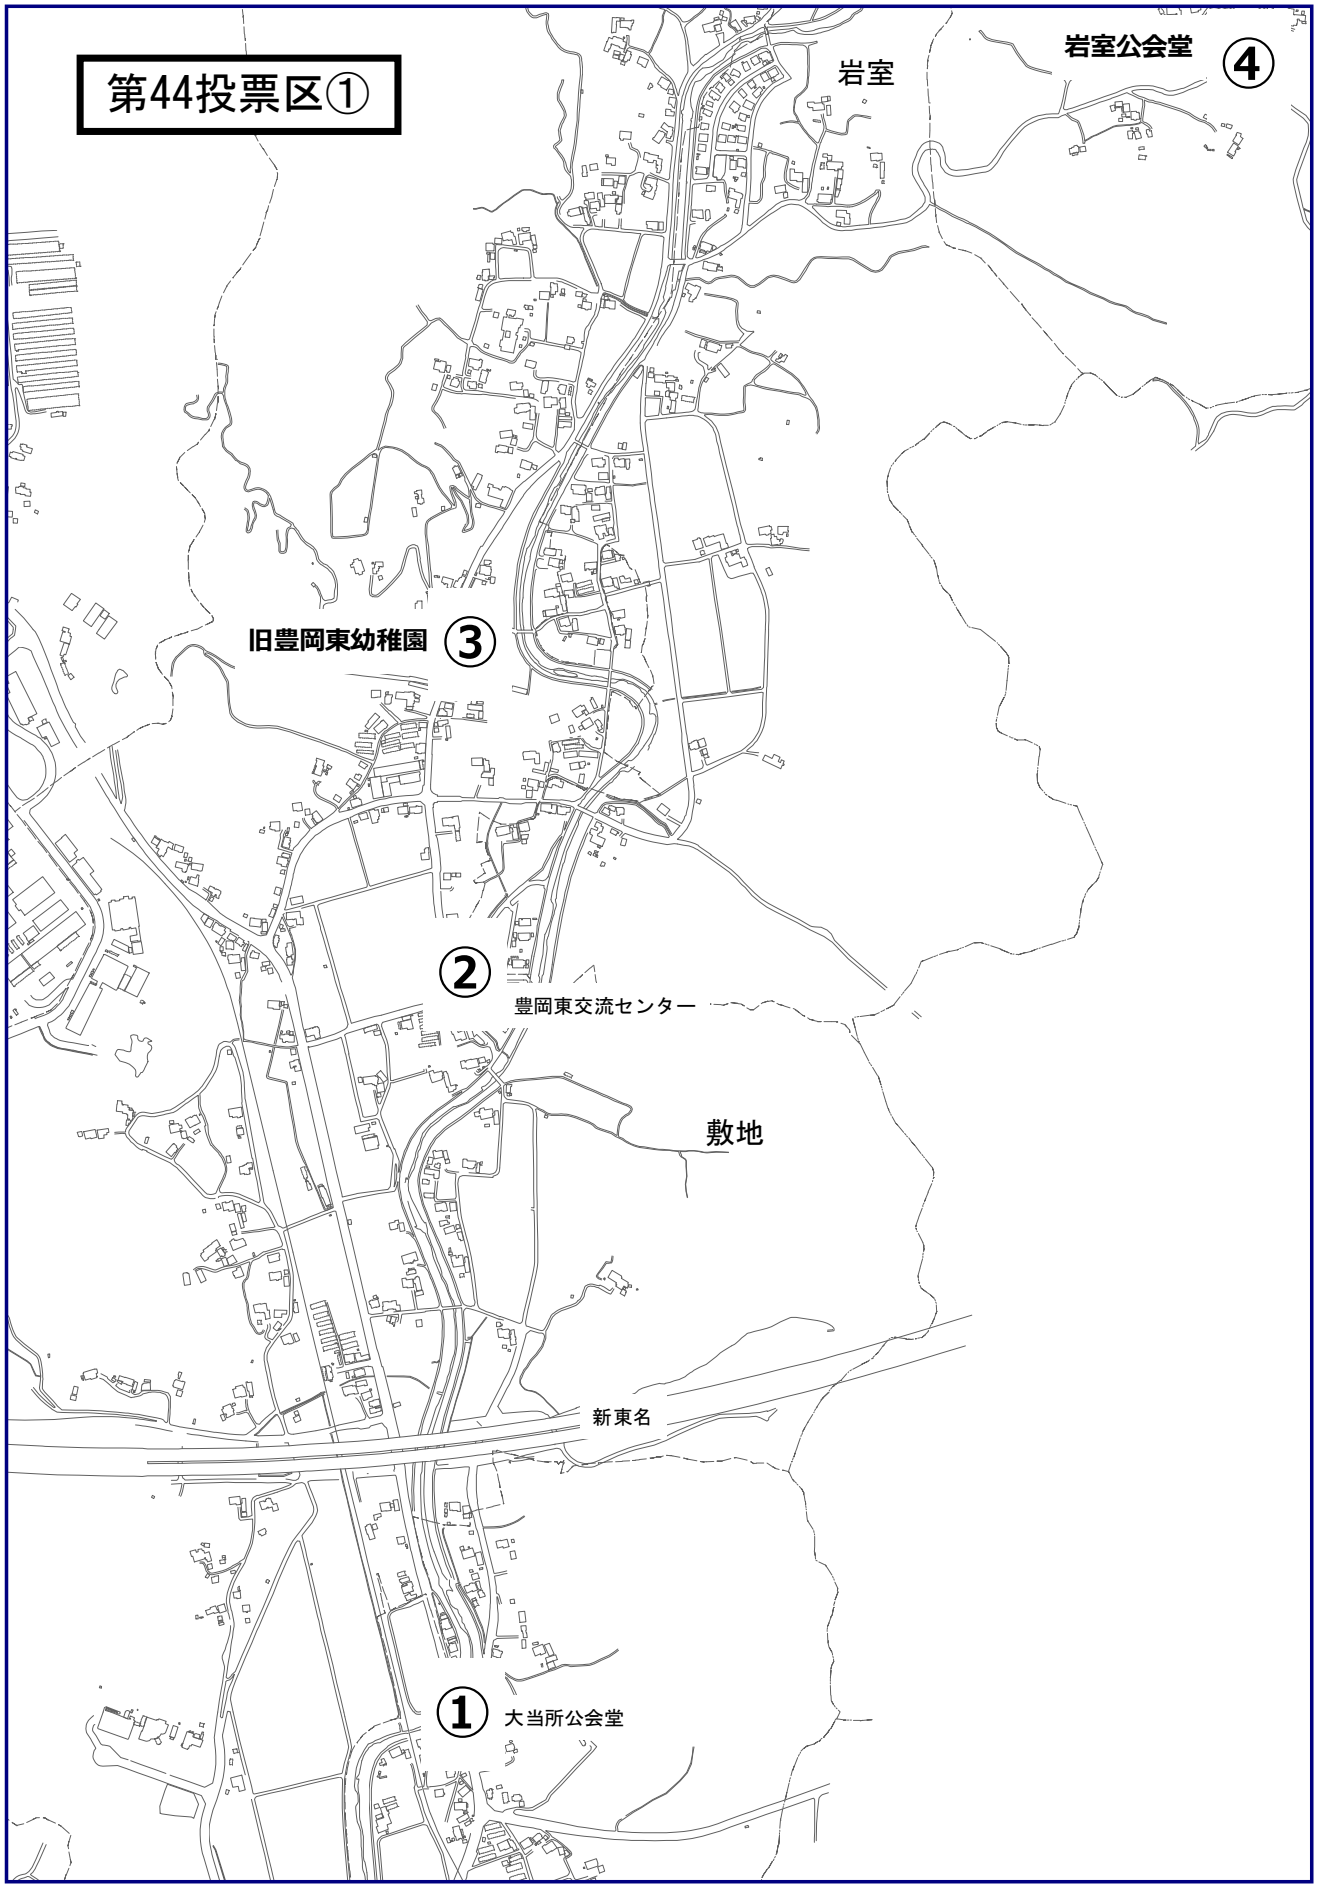

第44投票区①

岩室

岩室公会堂

④

旧豊岡東幼稚園

③

②

豊岡東交流センター

敷地

新東名

①

大当所公会堂