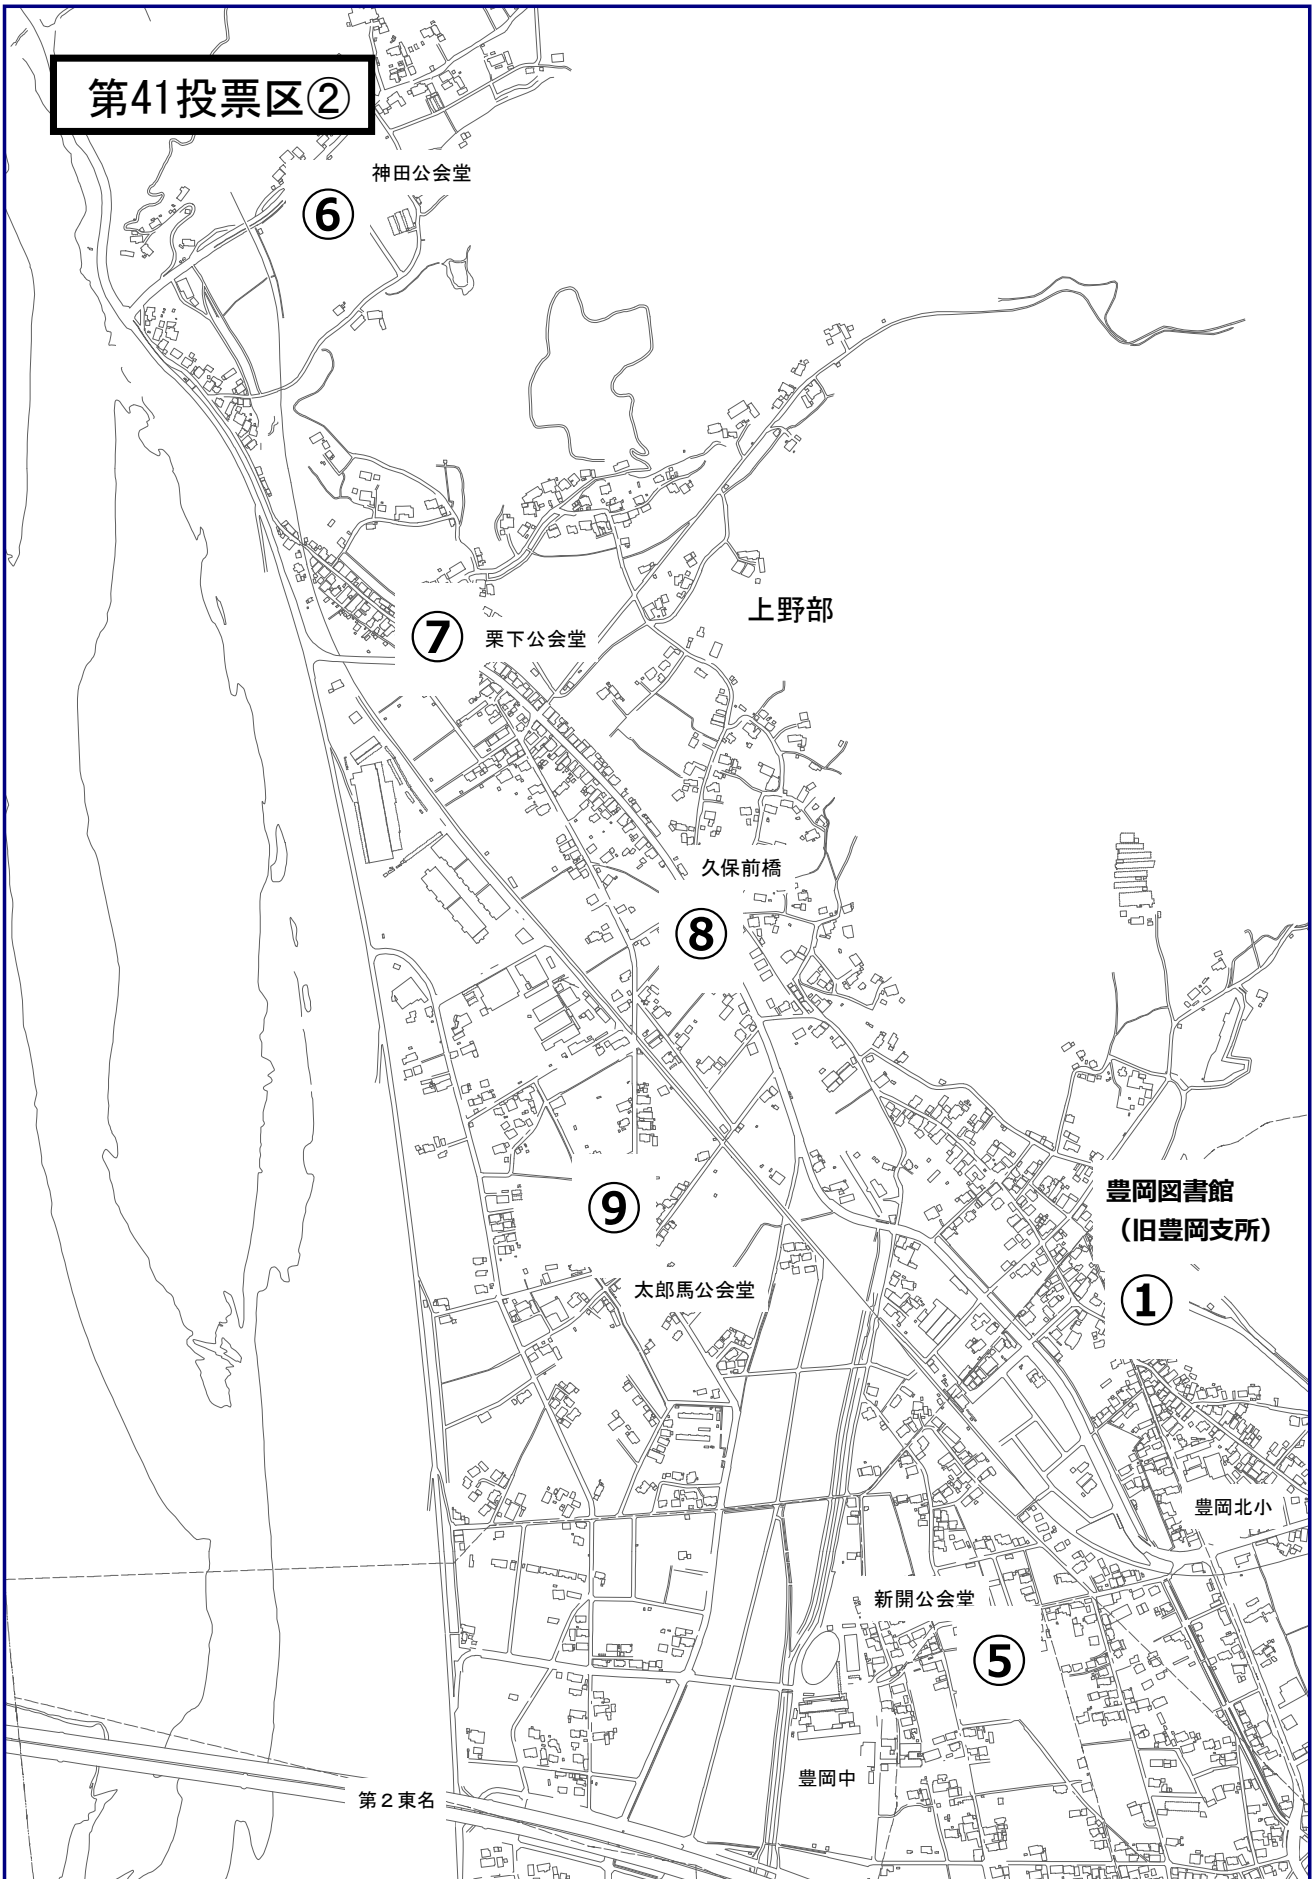

第41投票区②

神田公会堂

⑥

上野部

⑦

栗下公会堂

⑧

久保前橋

⑨

太郎馬公会堂

豊岡図書館
(旧豊岡支所)

①

豊岡北小

新開公会堂

⑤

豊岡中

第2東名