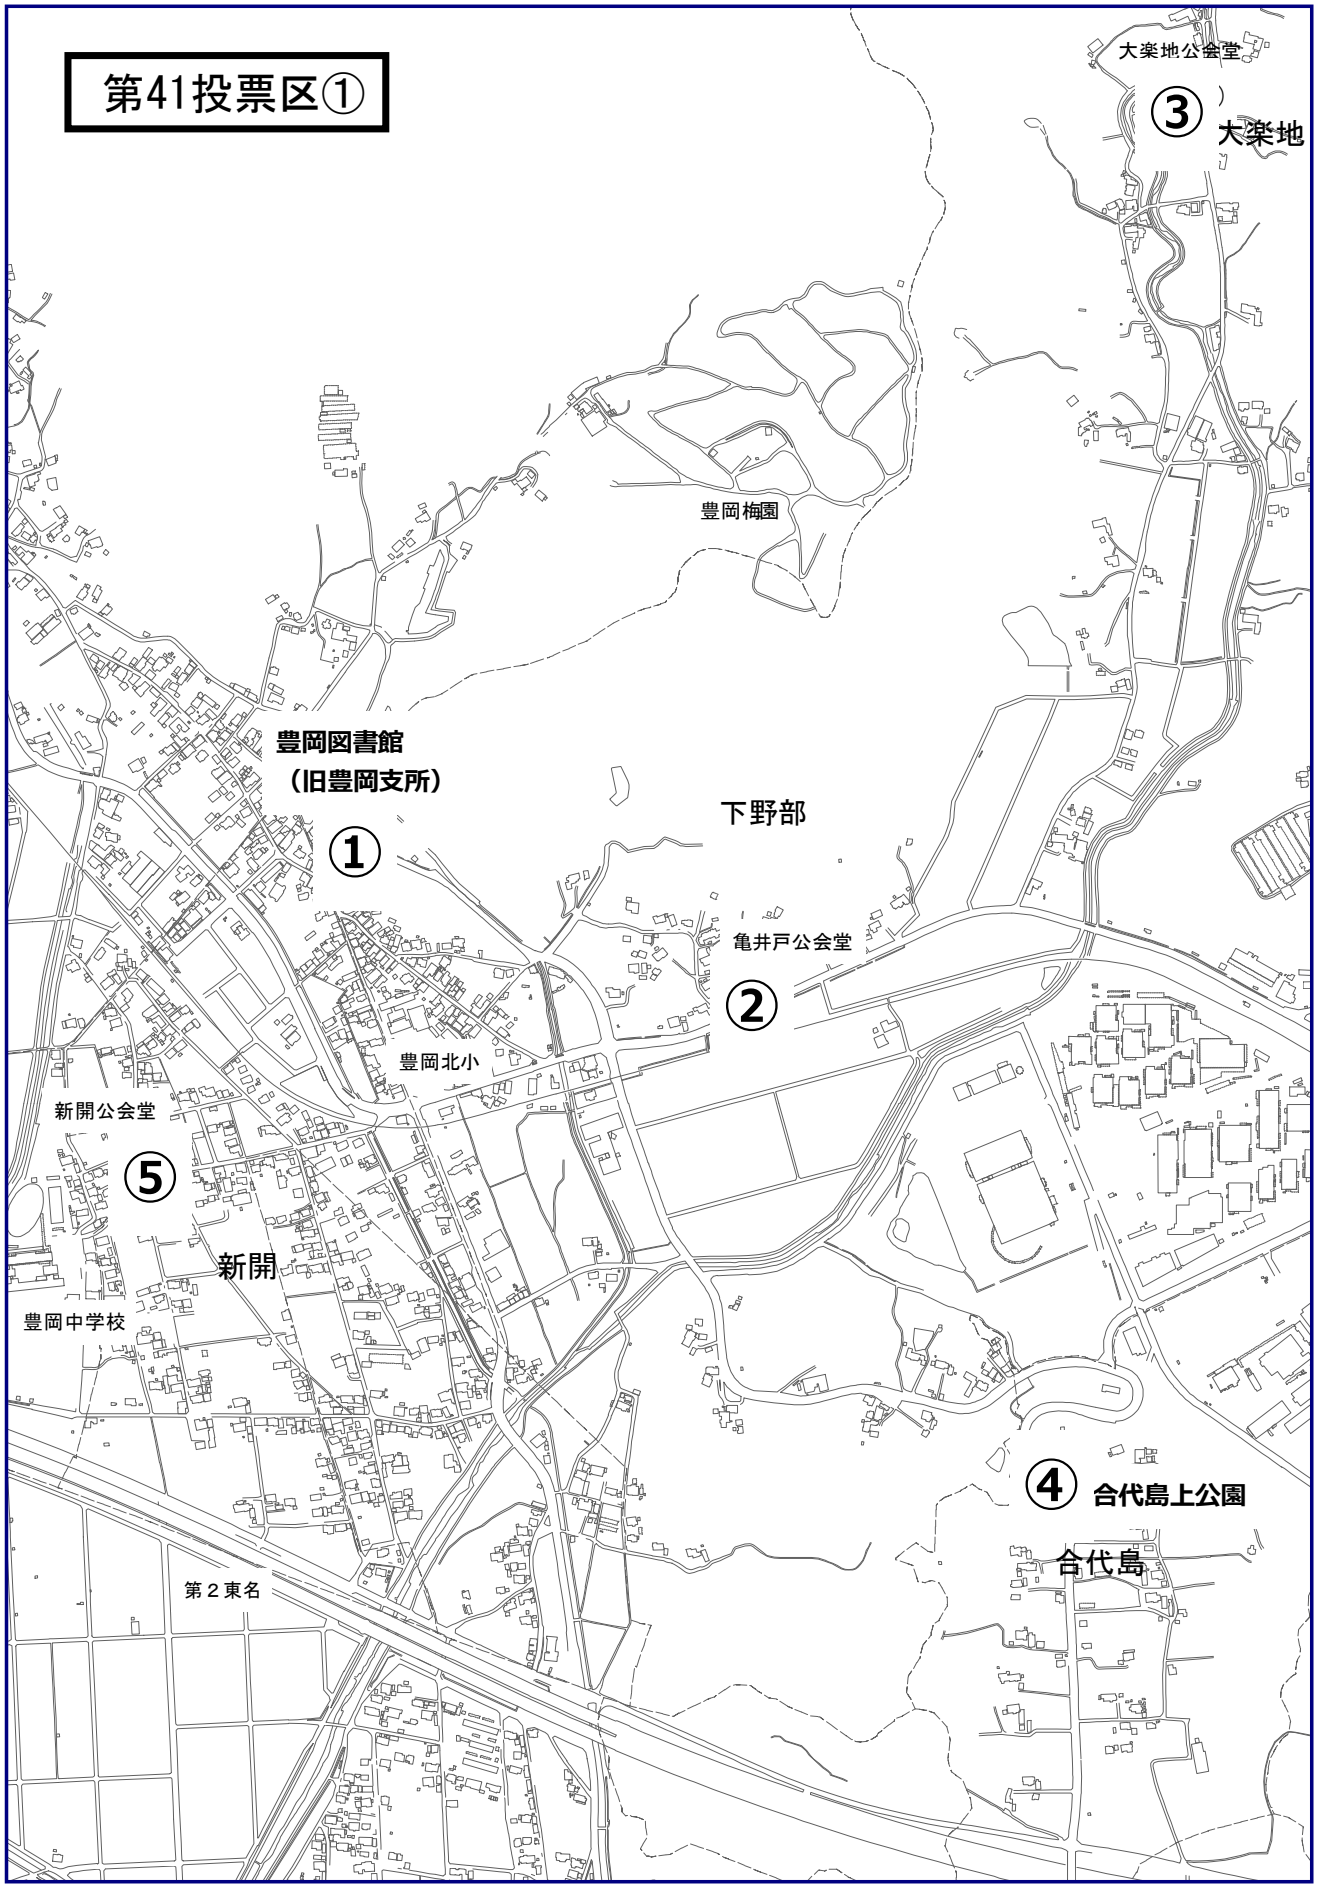

投票区	箇所数	ポスター掲示場設置場所	箇所数小計	合計	
1	7	磐田地区			
2	7				
3	7				
4	7				
5	7				
6	7				
7	7				
8	7	磐田地区・豊田地区	161	325	
9	7	磐田地区			
10	9				
11	7				
12	8				
13	9				
14	※欠番				
15	8				
16	7				
17	7				
18	8				
19	7				
20	7	磐田地区・福田地区			
21	7	磐田地区			
22	7				
23	7				
24	7	福田地区			44
25	7				
26	7				
27	8				
28	8	磐田地区・福田地区			
29	7	福田地区			
30	7	竜洋地区	37		
31	7				
32	9				
33	7				
34	7	豊田地区	44		
35	7				
36	8				
37	8				
38	7				
39	7				
40	7				
41	9	豊岡地区	39		
42	8				
43	7				
44	8				
45	7				

※13投票区と14投票区を統合し、14投票区は欠番としました。
以後の投票区番号は前回と変更ありません。(投票区数:44)

第41投票区①

大楽地公会堂

③ 大楽地

豊岡梅園

豊岡図書館
(旧豊岡支所)

①

下野部

亀井戸公会堂

②

豊岡北小

新開公会堂

⑤

新開

豊岡中学校

④ 合代島上公園

合代島

第2東名