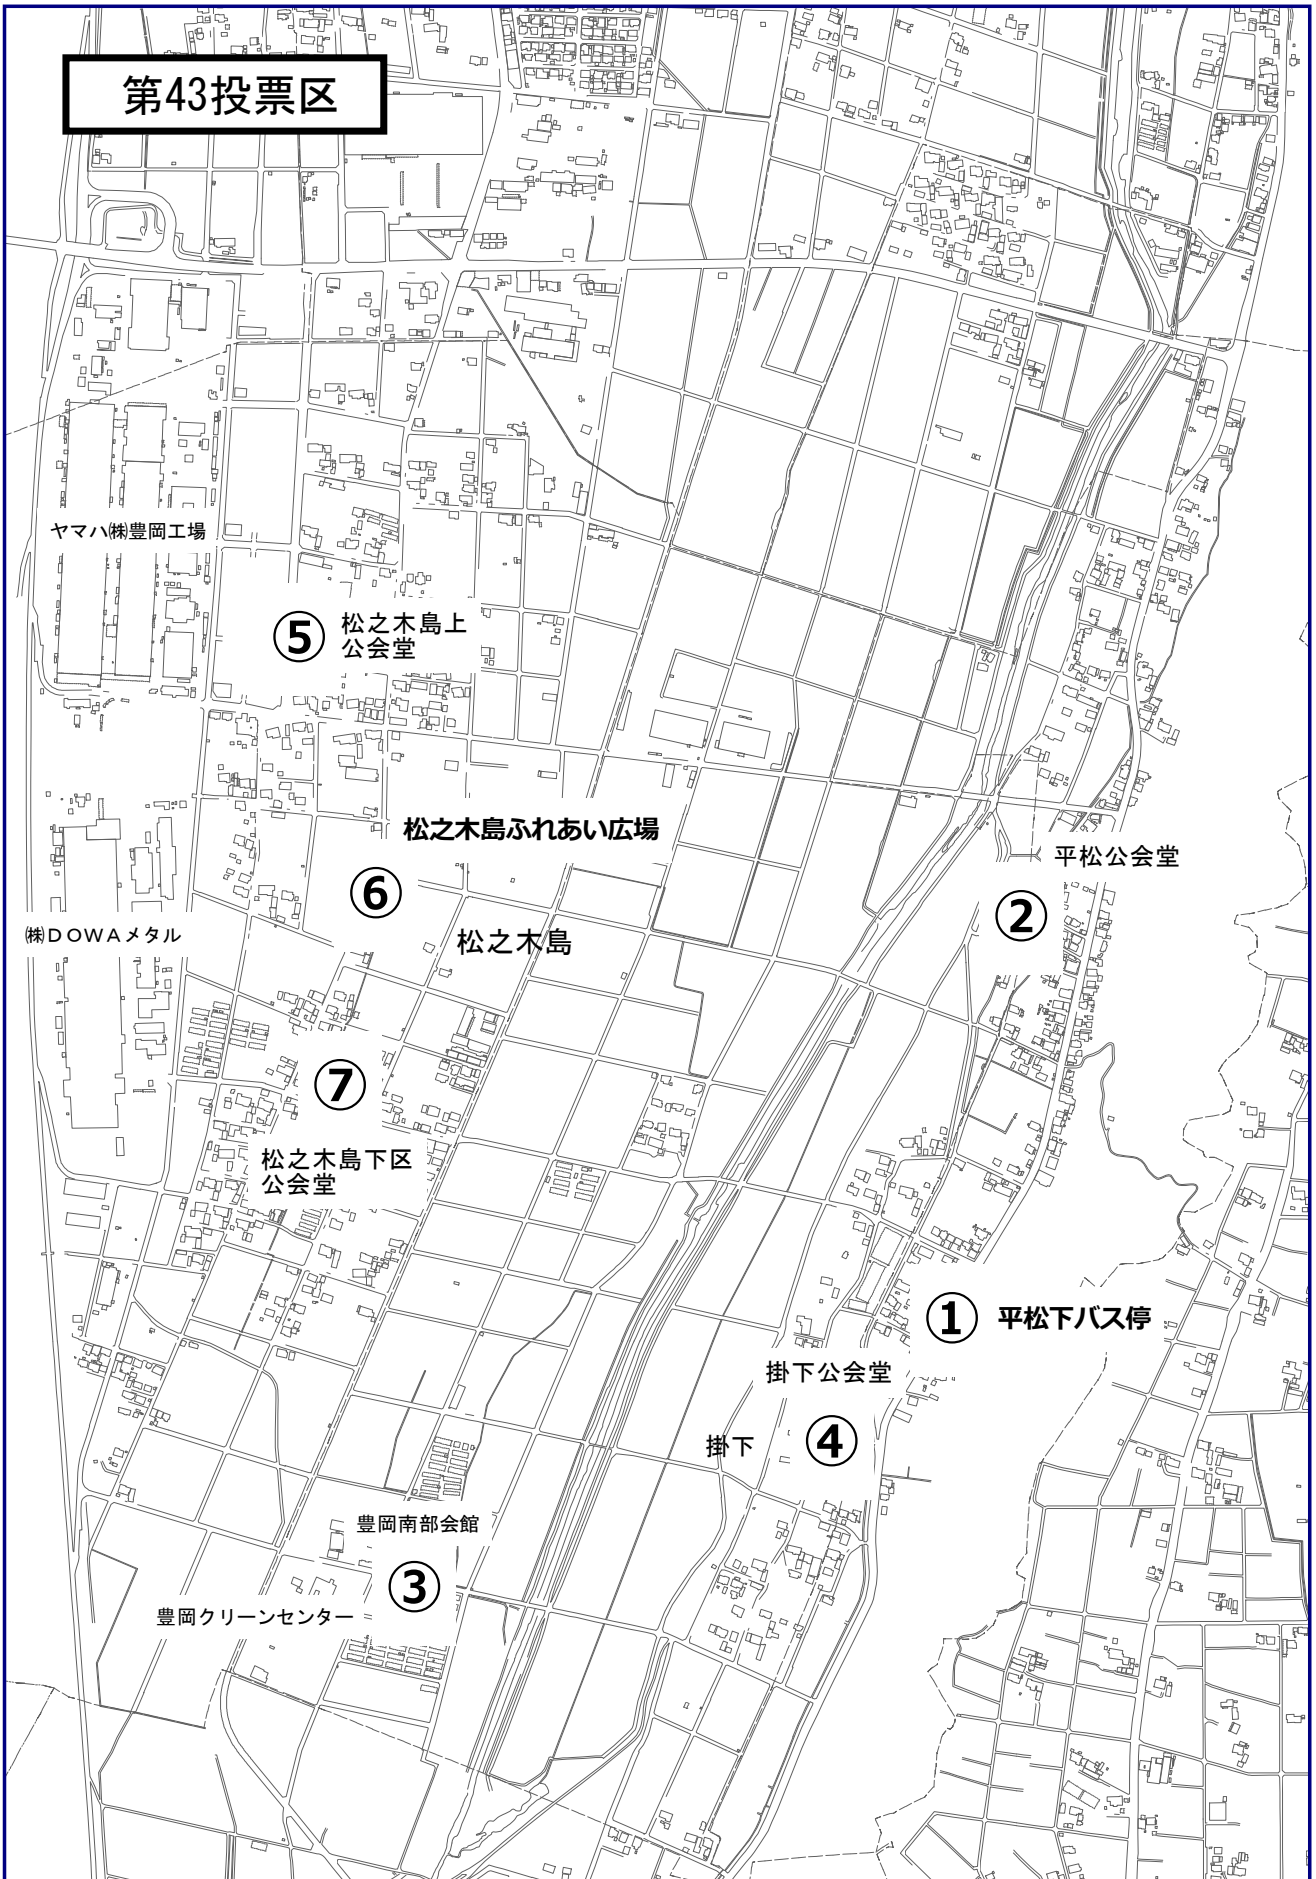

第43投票区

ヤマハ㈱豊岡工場

⑤ 松之木島上
公会堂

松之木島ふれあい広場

平松公会堂

㈱DOWAメタル

⑥

松之木島

②

⑦

松之木島下区
公会堂

① 平松下バス停

掛下公会堂

掛下

④

豊岡南部会館

豊岡クリーンセンター

③