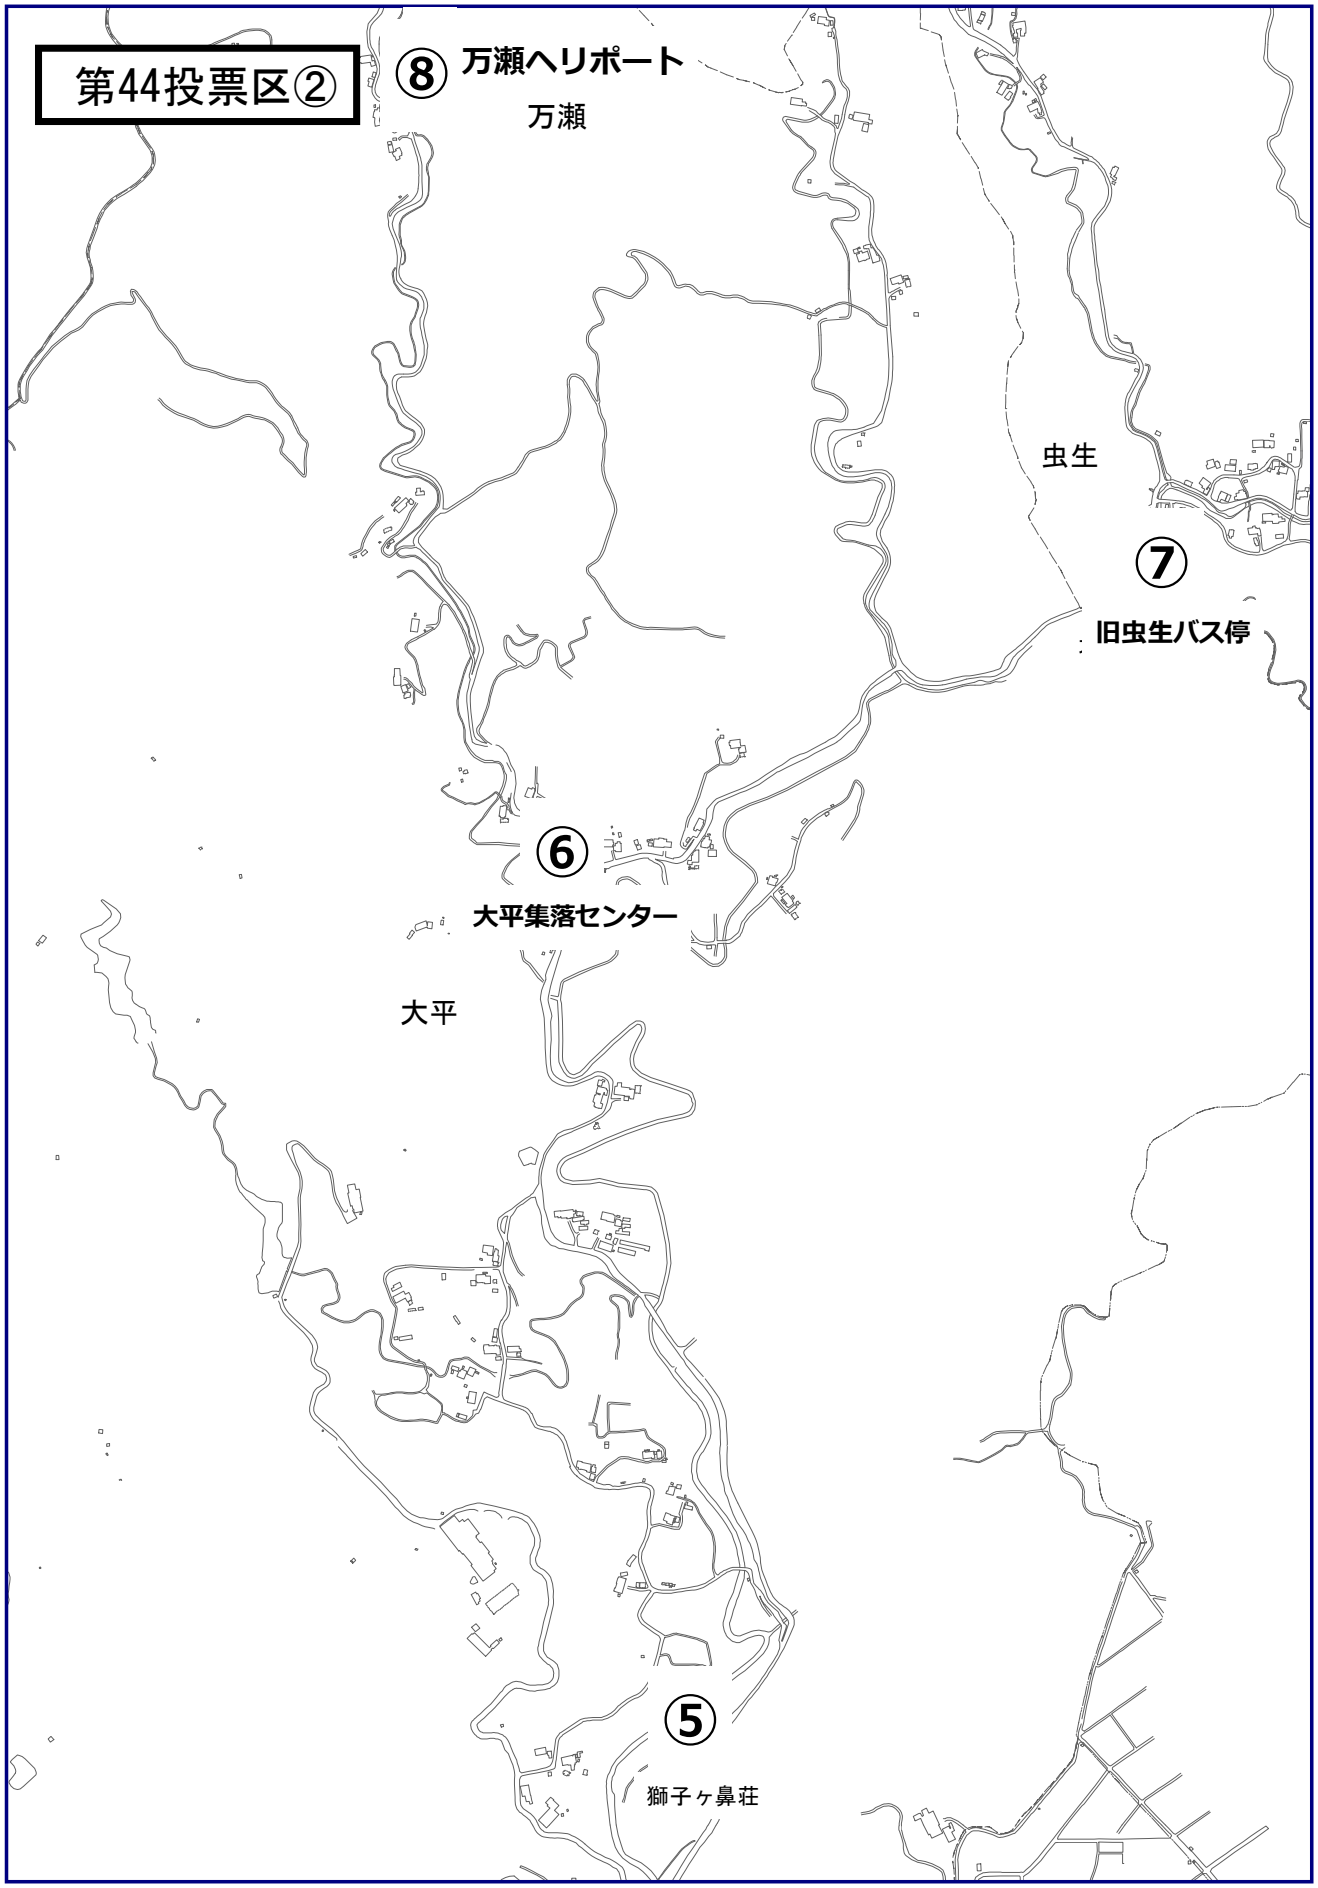

大当所公会堂

第44投票区②

⑧ 万瀬ヘリポート
万瀬

虫生

⑦

旧虫生バス停

⑥

大平集落センター

大平

⑤

獅子ヶ鼻荘

第45投票区

ファーム新貝

新東名

①

杏貫地公会堂