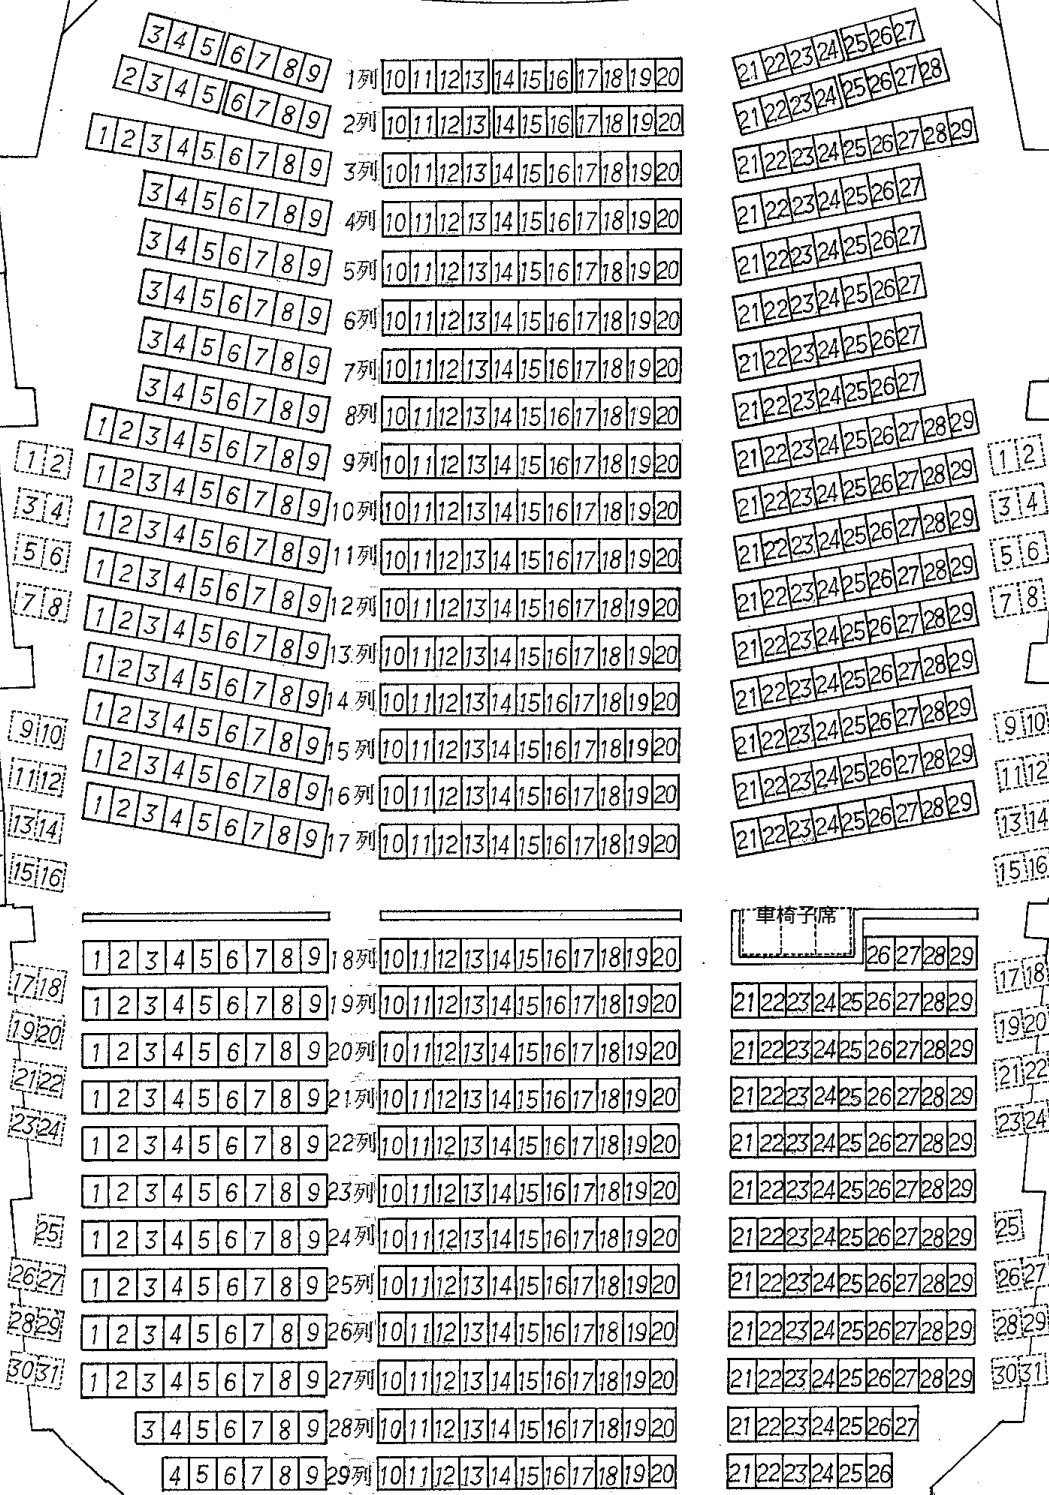

# 竜洋なぎの木会館大ホール（いさだホール）座席表

舞 台

上部  
バルコニー席

上部  
バルコニー席

座席総数 869席  
 内訳：固定席 800  
 車いす席 3  
 バルコニー席 62

母子室 4席

2階出入口

2階出入口

母子室

車椅子席 26 27 28 29