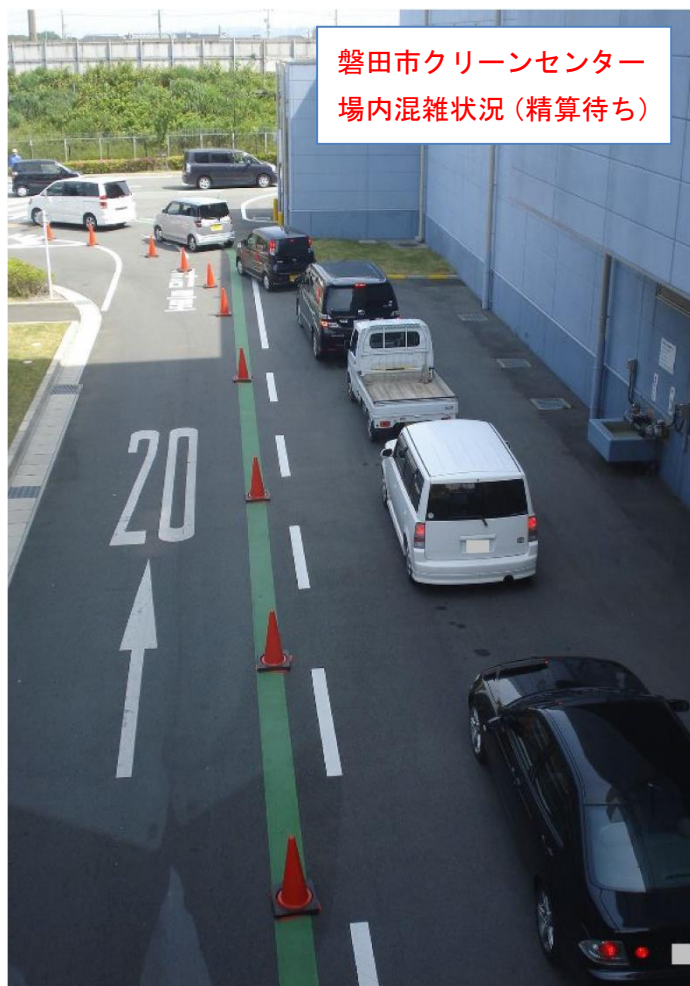

磐田市クリーンセンター ゴールデンウィーク期間中の混雑状況

※ ゴールデンウィーク期間中の磐田市クリーンセンターへの可燃ごみの自己搬入については、混雑が予想されますので、この期間を避けていただくか、少量のごみは、地域のごみ集積所に出していただきますようお願いいたします。