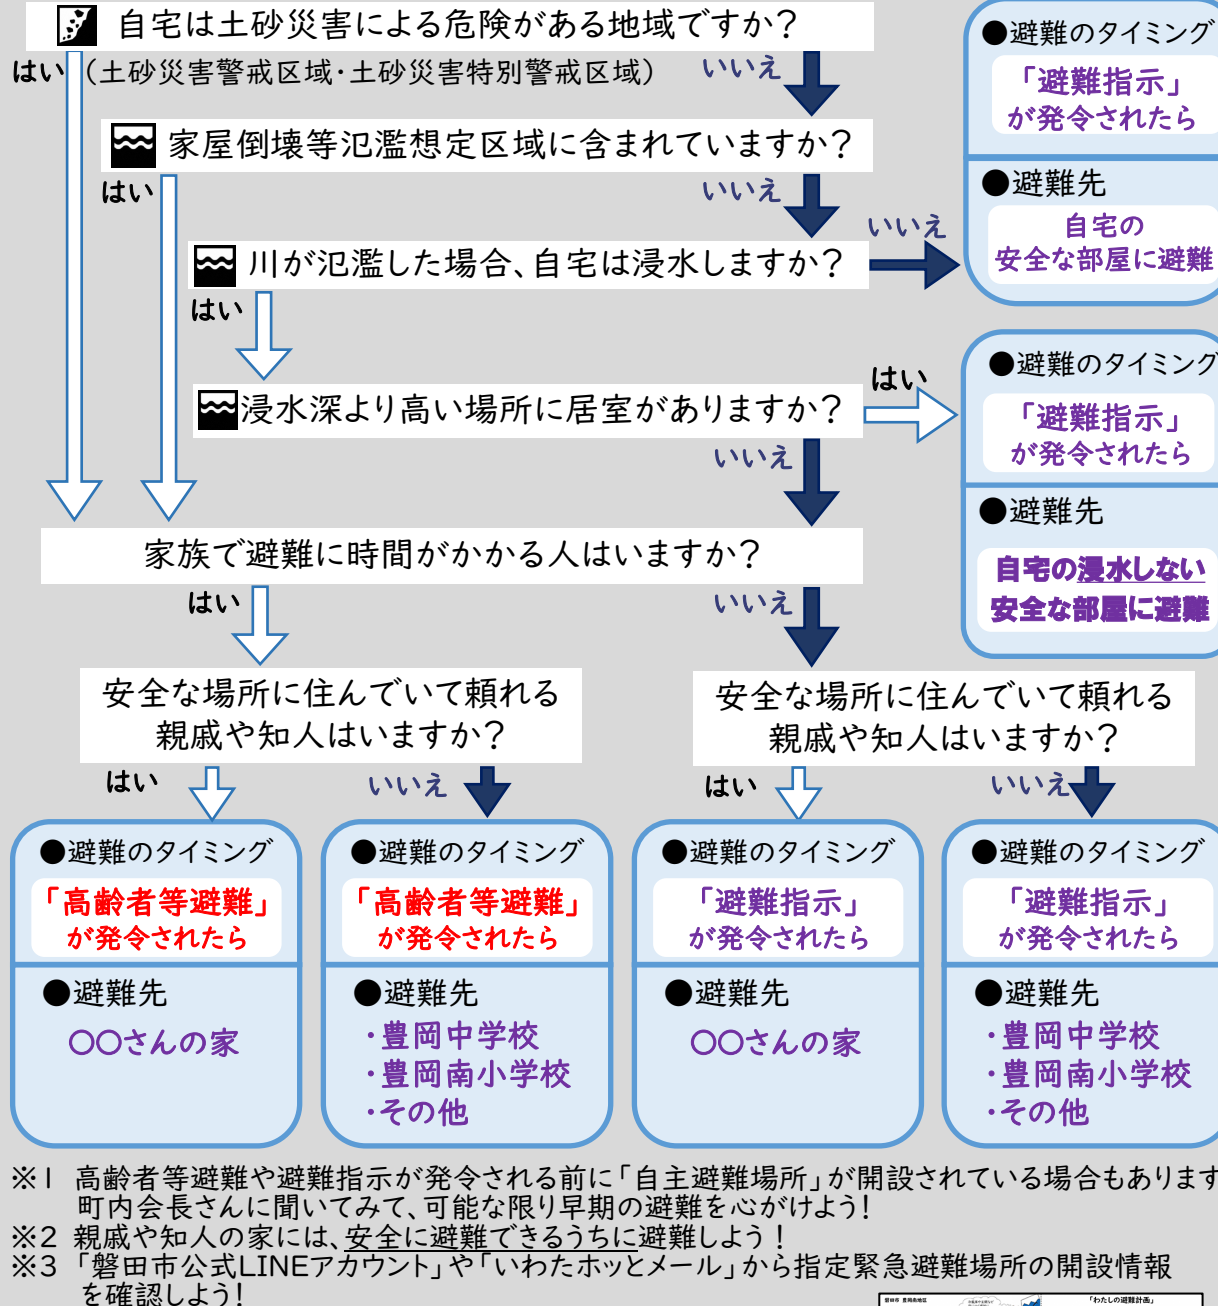

手順③

「避難先」、「タイミング」、「情報収集手段」は？

避難のタイミング・避難先、情報収集手段を決め、「わたしの避難計画」に記入しよう

避難情報や同報無線の放送、避難所の開設状況

- ・磐田市公式LINEアカウント
- ・いわたホットメール

避難情報やハザードマップ

- ・静岡県防災アプリ
- ・その他アプリ

避難情報やニュース

- ・テレビ
- ・ラジオ
- ボタンで避難情報表示