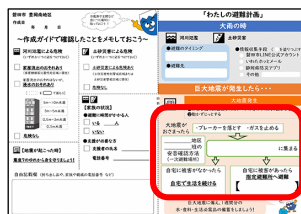

○液状化が発生した場合

マンホールなどの埋設物が浮き上がったり、道路に段差が発生したりする可能性があります。避難する際には足下に注意しましょう。

手順⑤

大地震発生時の行動を確認し、安否確認方法を記入しよう。

○大地震発生時の行動

大地震発生

- ①体勢を低くし、固定されたテーブル等の下に入り頭を守る
- ②動かずじっとする

揺れが収まったら

- ①ブレーカーを落とす
- ②ガスを止める
- ③黄色旗の掲示

各地区の
安否確認
方法に従う

自宅に被害がなかったら

自宅待機

自宅に被害があったら

指定避難所へ避難

各地区(班)で決められている集合場所(広場や公園などの一次避難場所)を確認しよう。

地区 _____ 班 _____ の安否確認方法

に集まる

指定避難所と避難対象となる自治会

- ・豊岡総合センター(豊岡体育館)・・・ 壺貫地・三家・下神増・中野東川原
- ・豊岡南小学校・・・ 上神増・社山・神増・惣兵衛
- ・豊岡南部会館・・・ 平松・掛下・松之木島上・松之木島下

地区の安否確認方法等を確認し、「わたしの避難計画」に記入しましょう

山折り

目次

大雨の時 (河川氾濫の危険・土砂災害の危険)

手順① ハザードマップで自宅の危険を確認し、記入しよう。