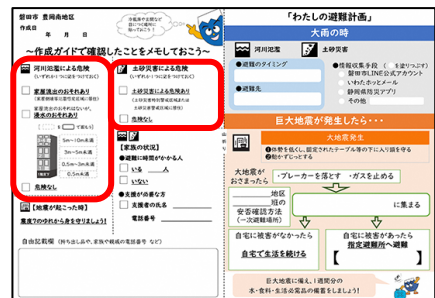

手順② 避難に時間がかかる人はいるかな？

手順③ 「避難先」、「タイミング」、「情報収集手段」は？

巨大地震が発生したら・・・

手順④ 巨大地震や津波が発生した時、自宅はどうなる？

手順⑤ 大地震発生時の行動を確認し、安否確認方法を記入しよう。

完成みほん

赤字の例のように書いていきます。

ガイドに沿って
これをつくっていくよ！

(大雨の時)
2階に「持ち出し箱」と「防災トイレ」を持って行く
薬を持って行くことを忘れない！

巨大地震に備え、1週間分の
水・食料・生活必需品の備蓄をしましょう！

大雨の時 (河川氾濫・土砂災害)

手順①

ハザードマップで自宅の危険を確認し、記入しよう。

- ・大雨で河川が氾濫した場合、自宅がどの程度浸水するか把握しよう。
- ・大雨による自宅付近の土砂災害の危険性を確認しよう。
- ・「わたしの避難計画」の裏面にあるハザードマップを参考にして、自宅の災害リスクを調べよう。

見えにくい場合は「磐田市洪水ハザードマップ」、もしくは国土交通省の「重ねるハザードマップ」で確認しよう。

磐田市洪水ハザードマップ
(天竜川洪水ハザードマップ)
豊岡地区

磐田市洪水ハザードマップ
(太田川洪水ハザードマップ)
豊岡地区

国土交通省
重ねるハザードマップ
(河川氾濫)

国土交通省
重ねるハザードマップ
(土砂災害)

下記の災害リスクを確認し、「わたしの避難計画」に記入しましょう

河川氾濫による危険

○家屋倒壊等氾濫想定区域

川が氾濫した場合に、家屋が流出するおそれがある区域

流速が速いため、木造家屋は倒壊するおそれがあります

地面が削られ家屋は建物ごと崩落するおそれがあります

○浸水想定区域(浸水深)

川が氾濫した場合に浸水するおそれがある区域

土砂災害による危険

○土砂災害警戒区域