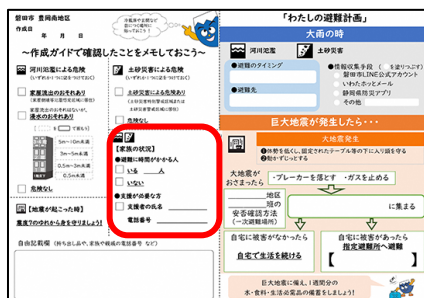

土砂災害のおそれのある地域

○土砂災害特別警戒区域

土砂災害が発生した場合、建物の破壊が生じ、住民等の生命や身体に著しい危害が生じるおそれのある地域

手順②

避難に時間がかかる人はいるかな？

- ・高齢で歩くのがおそい方など「避難に時間がかかる人」がいる場合、**早めの避難が必要です。**
- ・ひとり暮らしなどで、避難に「支援が必要な方」は、支援してもらう方を決めてお願いしておこう！

避難に時間がかかる人を確認し、「わたしの避難計画」に記入しましょう

手順③

「避難先」、「タイミング」、「情報収集手段」は？

避難のタイミング・避難先、情報収集手段を決め、「わたしの避難計画」に記入しよう

避難情報や同報無線の放送、避難所の開設状況

- ・磐田市公式LINEアカウント
- ・いわたホットメール

避難情報やハザードマップ

- ・静岡県防災アプリ
- ・その他アプリ

避難情報やニュース