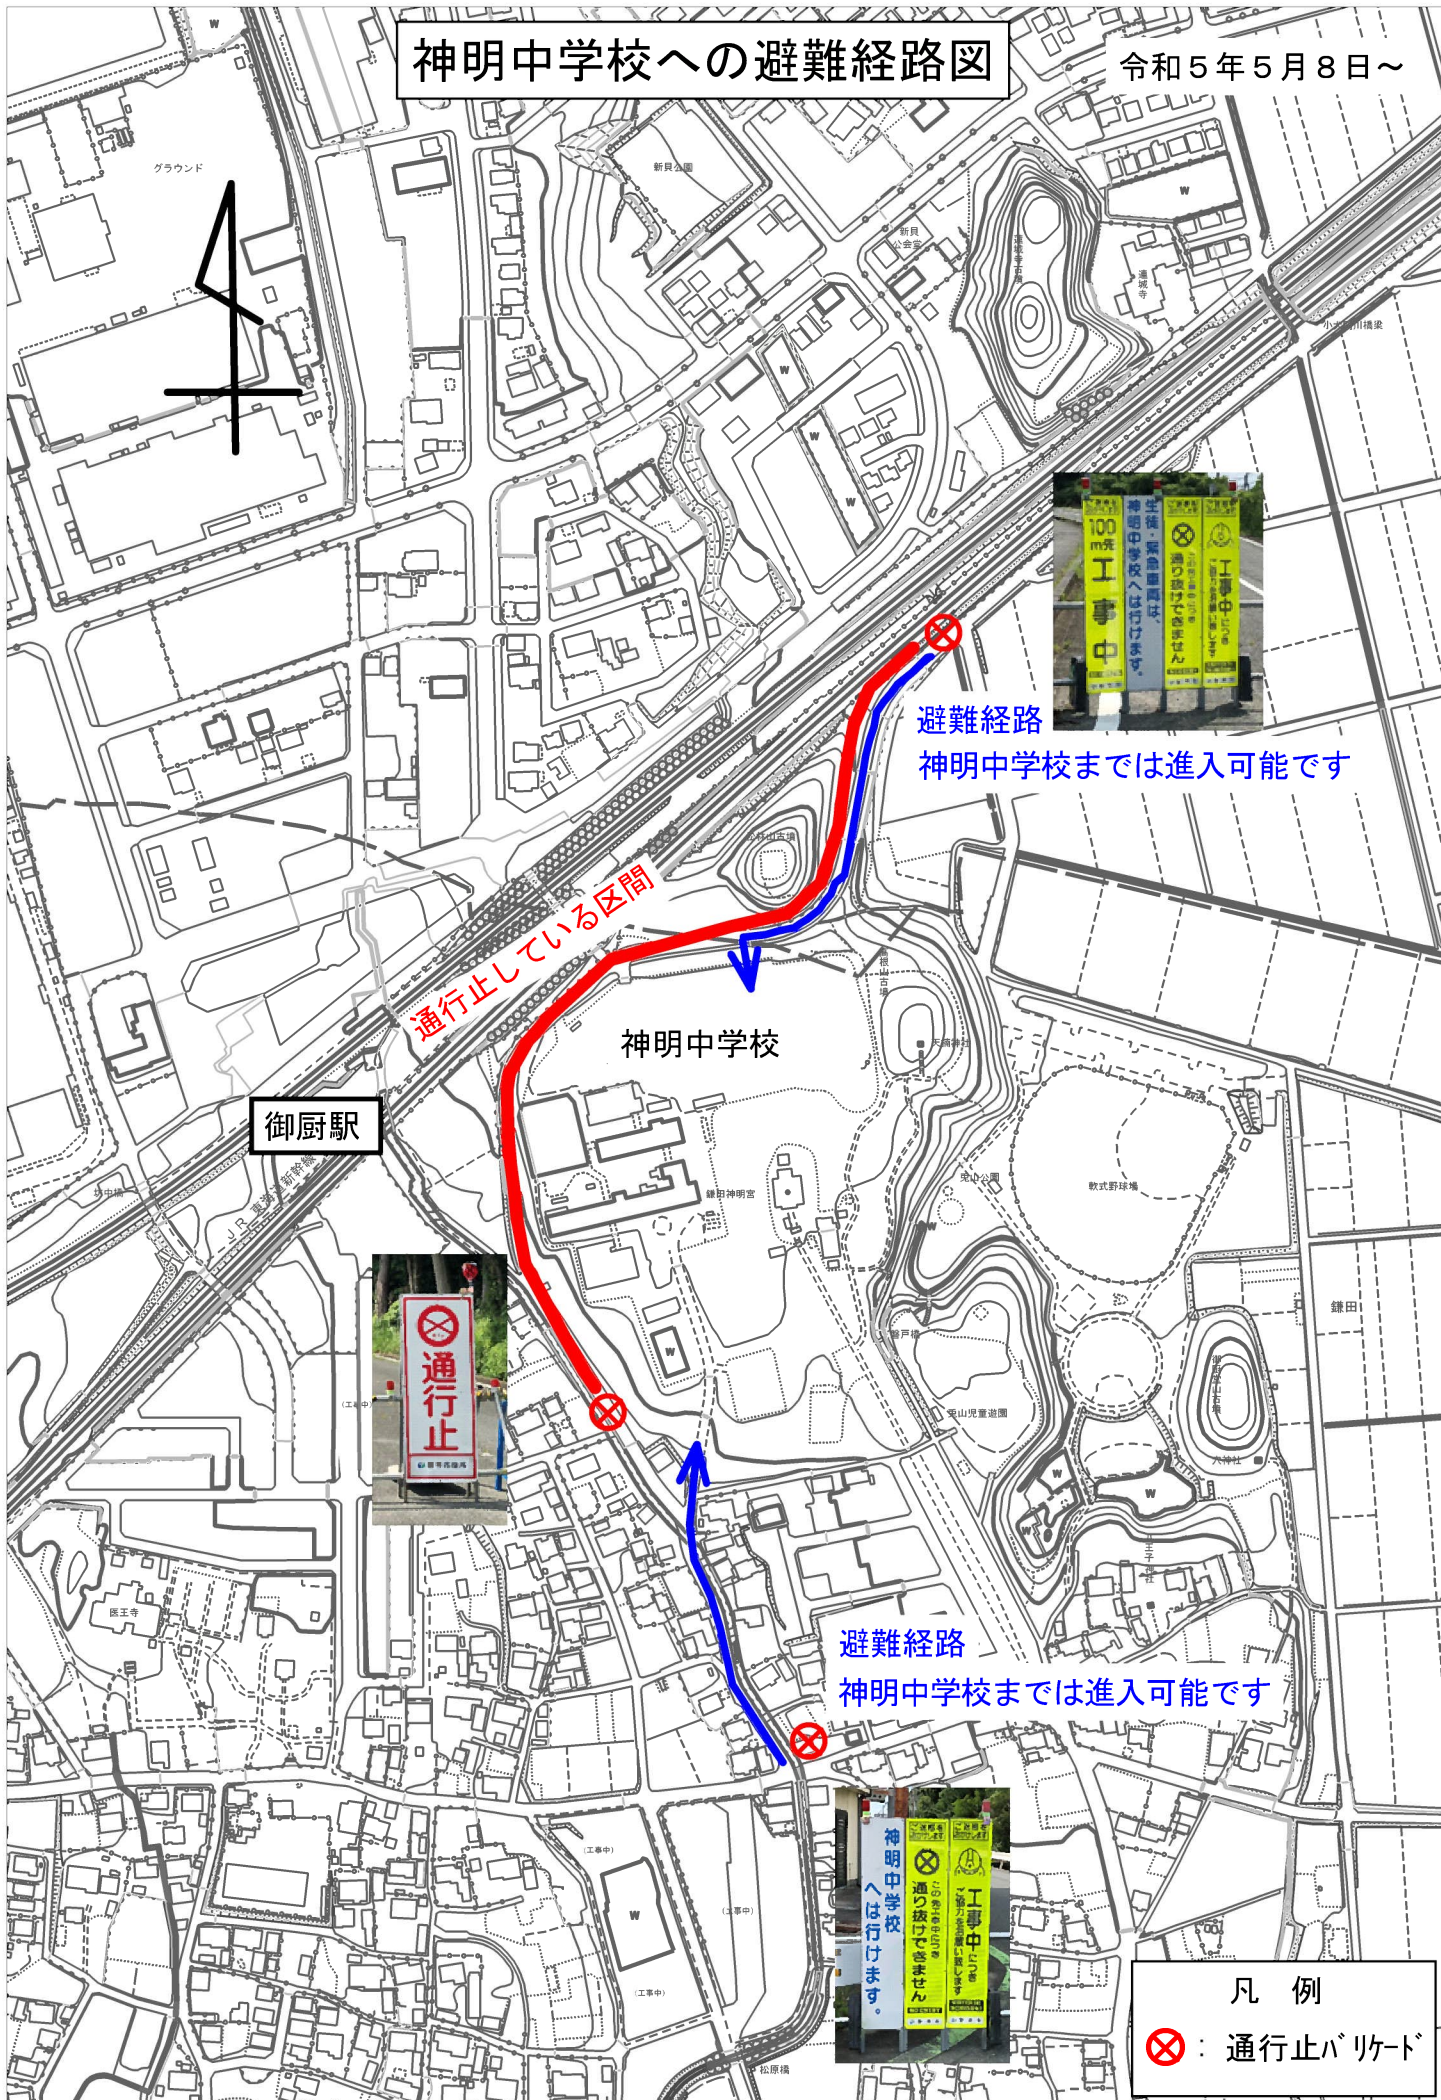

# 神明中学校への避難経路図

令和5年5月8日～

避難経路  
神明中学校までは進入可能です

通行止している区間

神明中学校

御厨駅

避難経路  
神明中学校までは進入可能です

凡例  
⊗ : 通行止バリアード