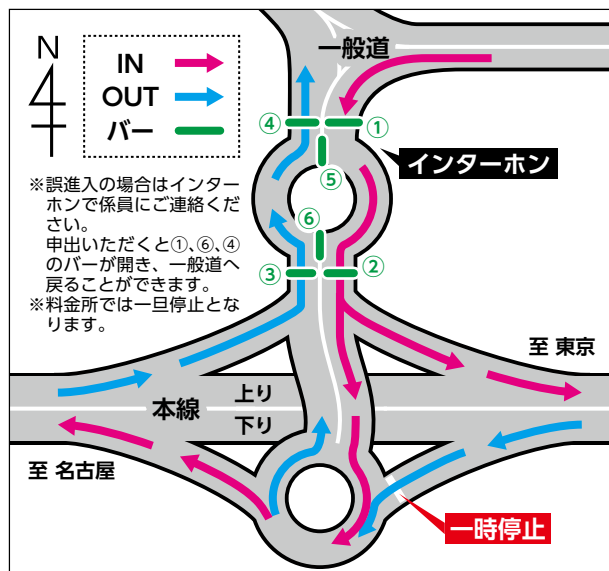

しん いわ た 新磐田

ETC専用 E1A 新東名高速道路

スマートインターチェンジ 令和3年7月17日

開通

磐田の新しい 玄関口がオープン

場所 静岡県磐田市敷地地内 (新平山工業団地南側)
遠州森町SIC～浜松浜北IC間

出入方向 全方向利用可能 (東京・名古屋方面)

利用時間 24時間利用可能

対応車種 ETC搭載車の全車種
(軽自動車等・普通車・中型車・大型車・特大車)

磐田市
イメージキャラクター
ひっぺり
©磐田市

①新平山工業団地・下野部工業団地

②獅子ヶ鼻公園

③豊岡国際カントリークラブ

④花咲乃庄

⑤天竜浜名湖鉄道

⑥敷地川