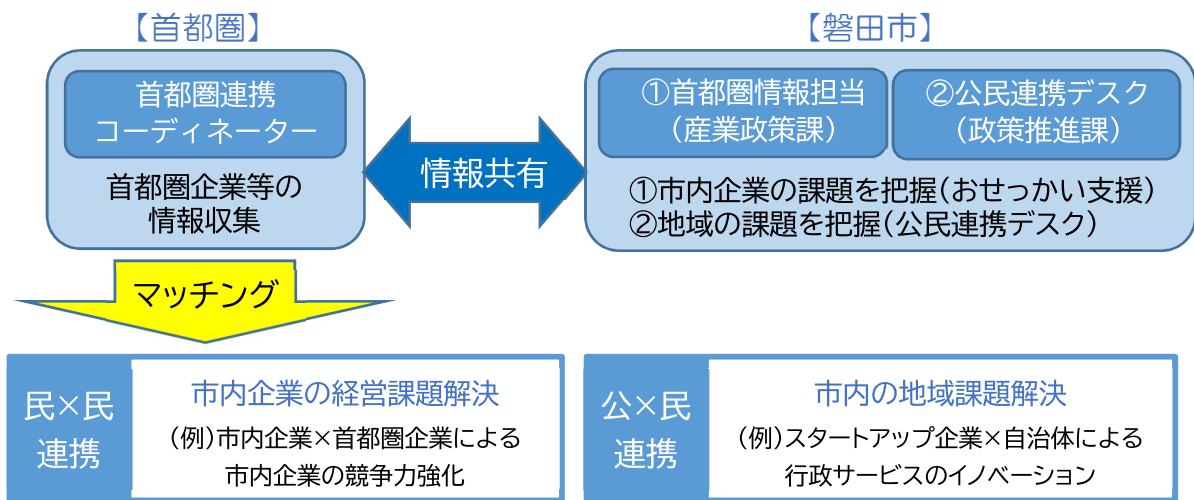

2 首都圏企業との連携によるイノベーション創出に本腰

「いわた首都圏オフィス」がスタートします

磐田市は、「首都圏の企業や人材」と「本市及び本市企業等」とのマッチングに向けた『いわた首都圏サテライトオフィス事業』を始めます。

本事業を始めるにあたり、官民共創プラットフォームを手掛けている「株式会社ソーシャル・エックス」（所在地：東京都）と契約し、首都圏にある施設「ARCH（アーチ）」のワークスペースに配置するコーディネーターを中心に、首都圏と本市との企業や人材などのマッチングを進めていきます。

1 目的

地域企業や地域が抱える課題や改善への考え、また新しい事業や取り組みへの意欲を、首都圏企業と連携・共創することで、課題解決や新事業の創出へとつなげて、産業や経済、地域の活性化を図る。

2 事業概要

3 「ARCH(アーチ)」の活用について

施設名「ARCH」（虎ノ門ヒルズ）

企業の事業改革や新規事業創出をミッションとする組織に特化して構想されたインキュベーションセンター

- ・いわた首都圏連携コーディネーターの活動拠点とし、ARCH 入居企業と本市及び本市企業とのマッチングに取り組む