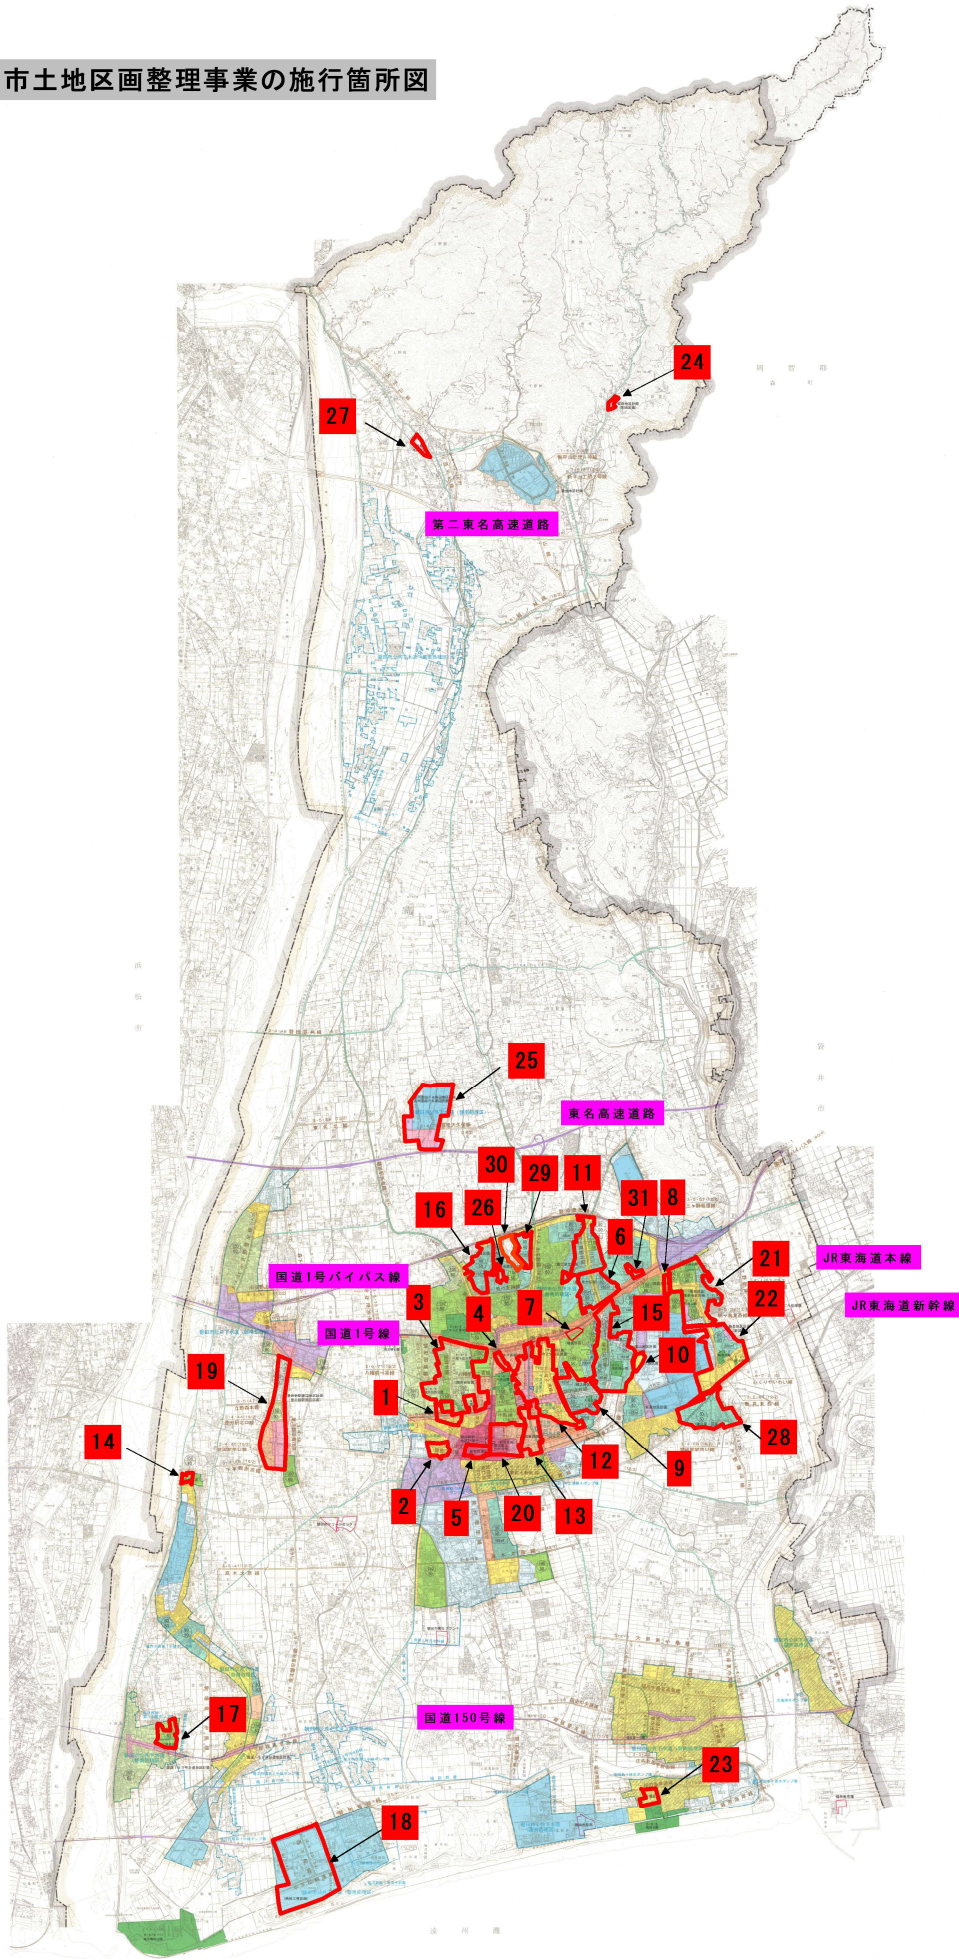

磐田市土地区画整理事業の施行箇所図

No.	地区名
1	中泉町中部
2	中泉町西部
3	国府台
4	只来下
5	駅前
6	富士見台
7	権現
8	西貝塚
9	城之崎
10	安久路
11	富士見北
12	今之浦
13	二之宮東
14	中島
15	安久路第二
16	水堀
17	川袋
18	南部工専
19	豊田新駅周辺
20	駅北
21	東部
22	新貝
23	汐溜
24	家田
25	遠州豊田PA周辺
26	水堀第二
27	豊岡駅前
28	鎌田第一
29	見付美登里
30	見付美登里第二
31	東大久保

令和3年12月現在