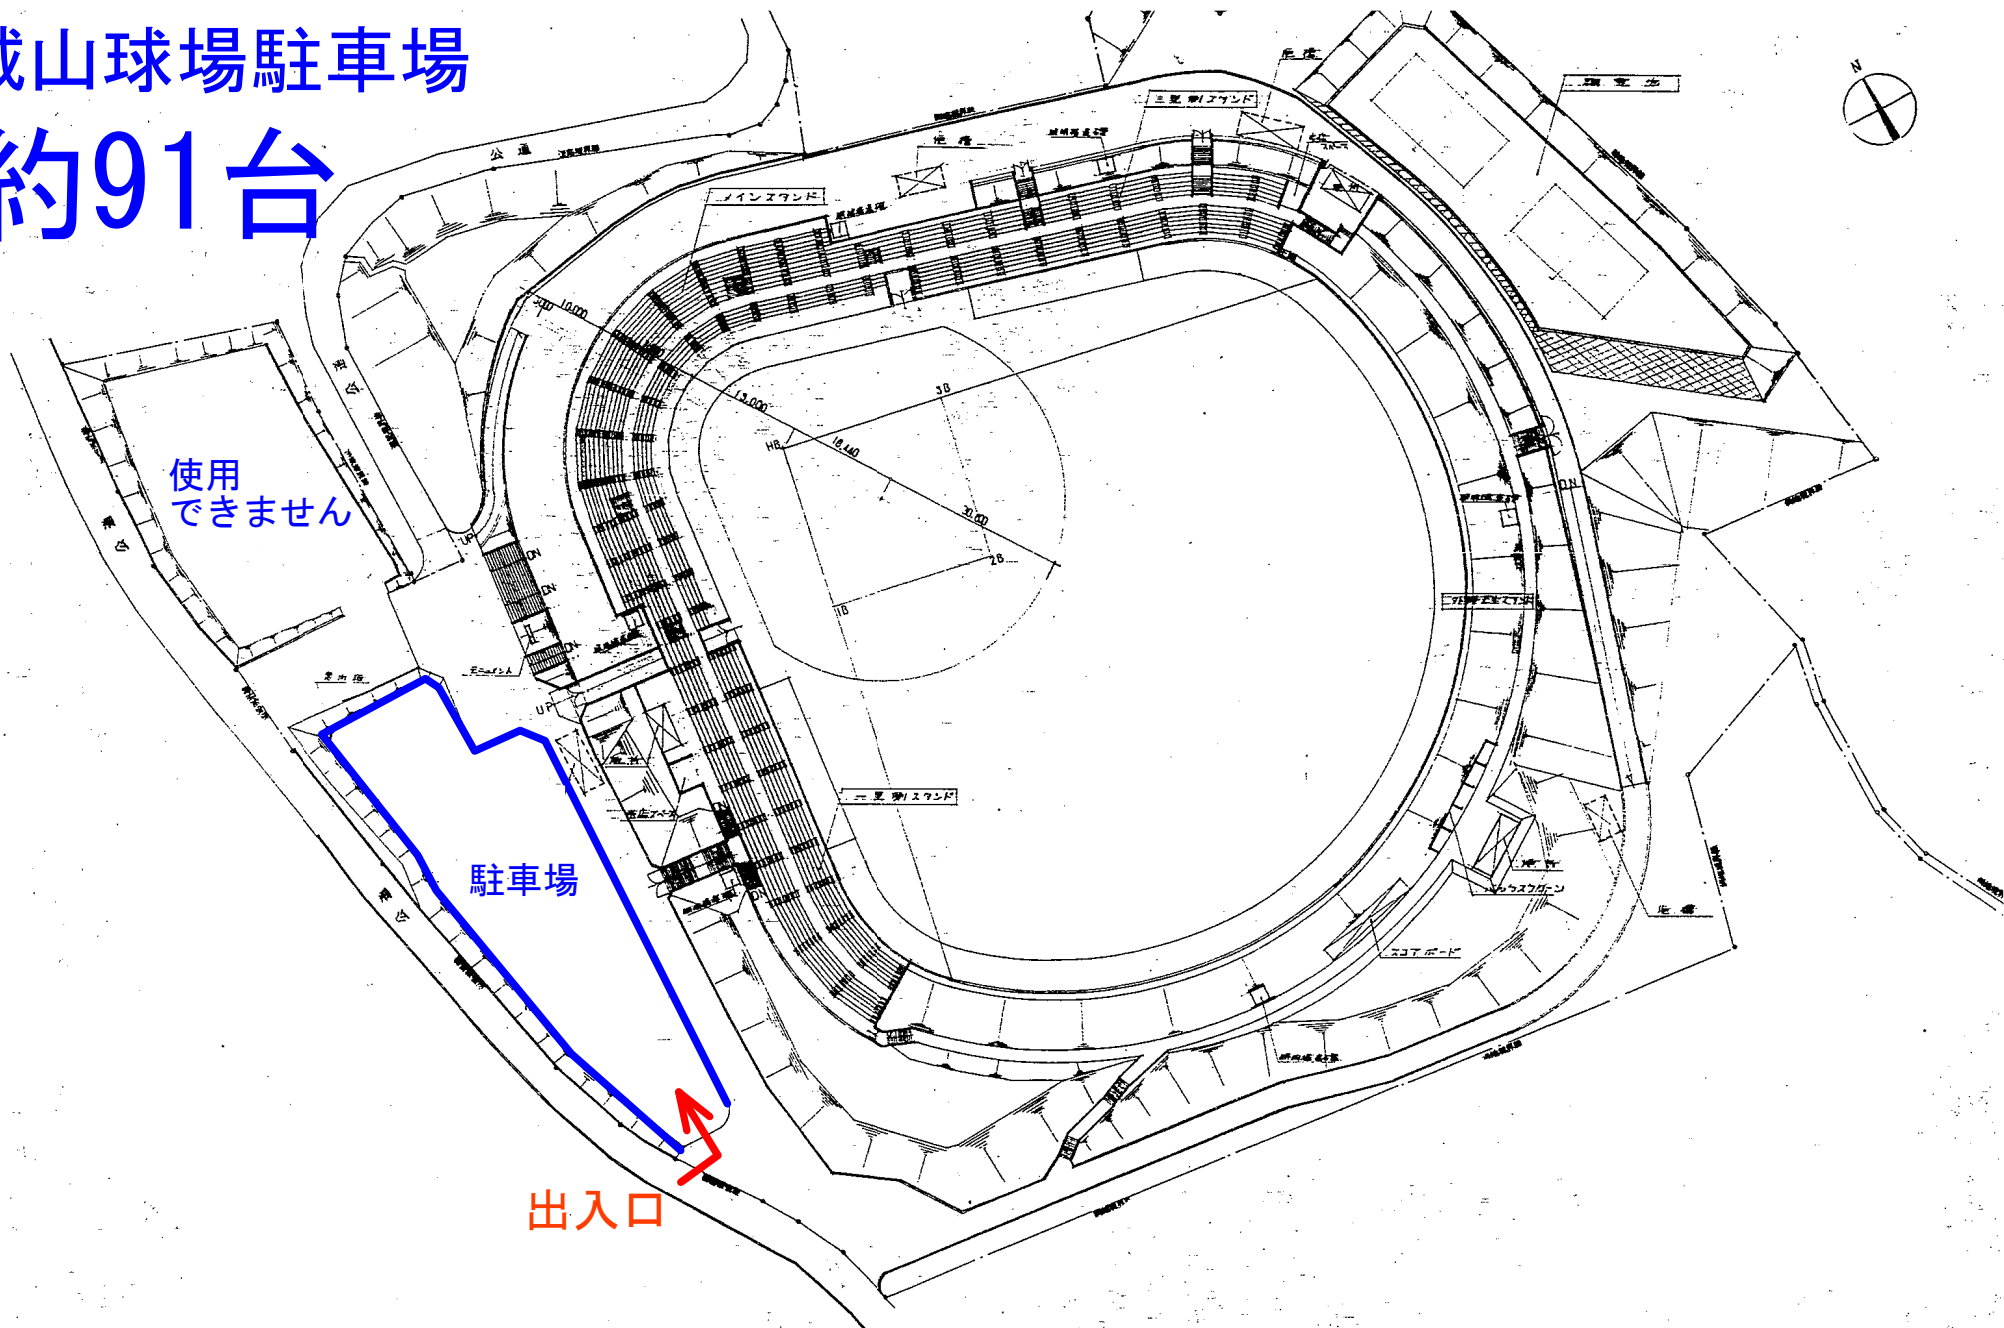

城山球場駐車場

約91台

※出入口にバリケードがある場合は、移動させてください

設計者	日付	図番	頁数	設計内容	配図
		A-4	1/500	磐田市城山球場改築工事 電気工事	