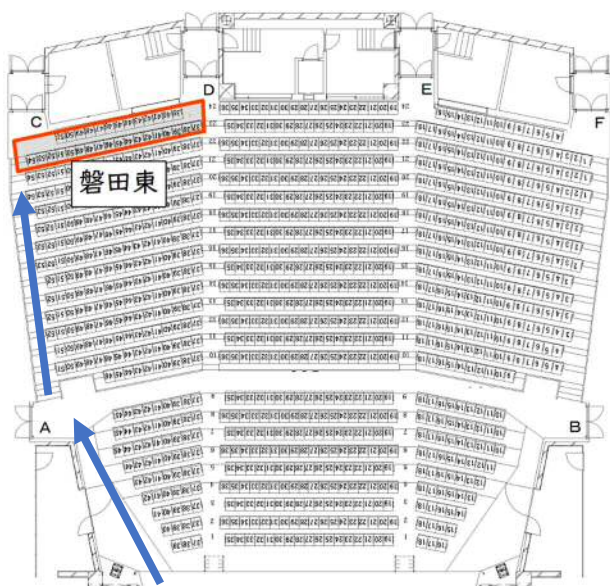

順路③(撮影終了後)

撮影終了後は、花道を通して速やかに磐田東中学校の座席エリアに行き後方から詰めて着席してください。