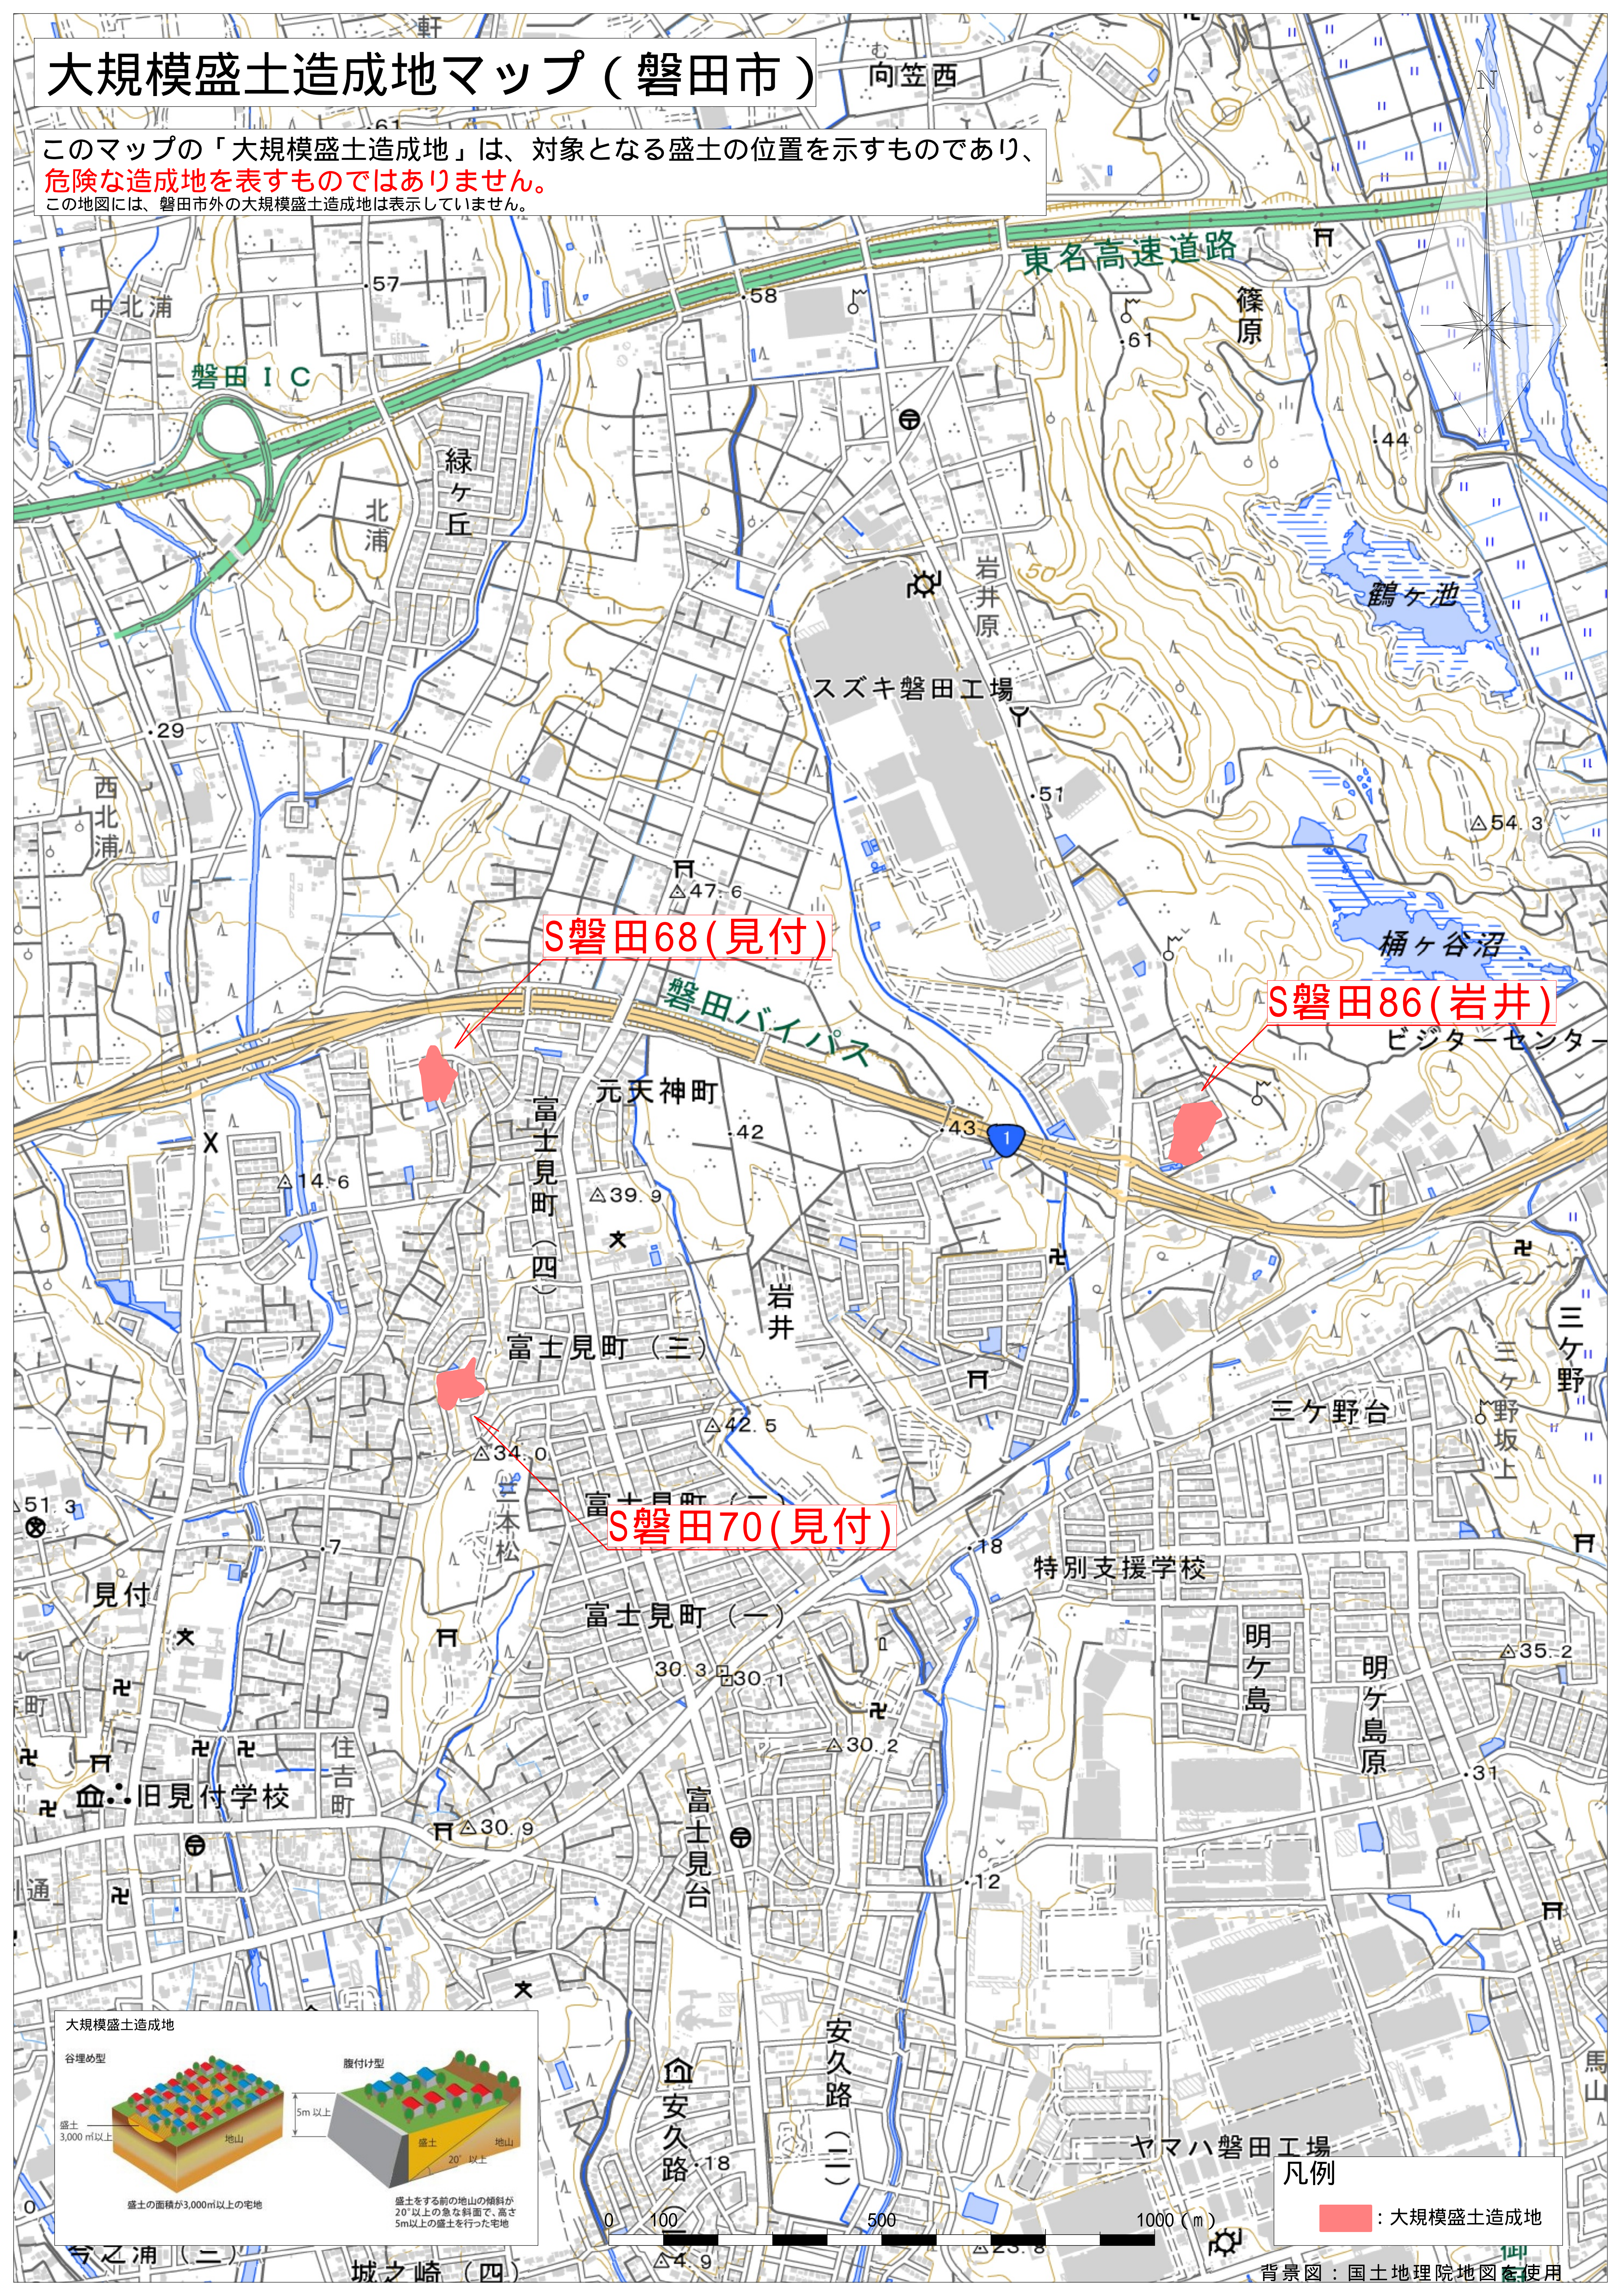

# 大規模盛土造成地マップ（磐田市）

このマップの「大規模盛土造成地」は、対象となる盛土の位置を示すものであり、**危険な造成地を表すものではありません。**  
この地図には、磐田市外の大規模盛土造成地は表示していません。

S磐田68(見付)

S磐田86(岩井)

S磐田70(見付)

大規模盛土造成地

■ : 大規模盛土造成地